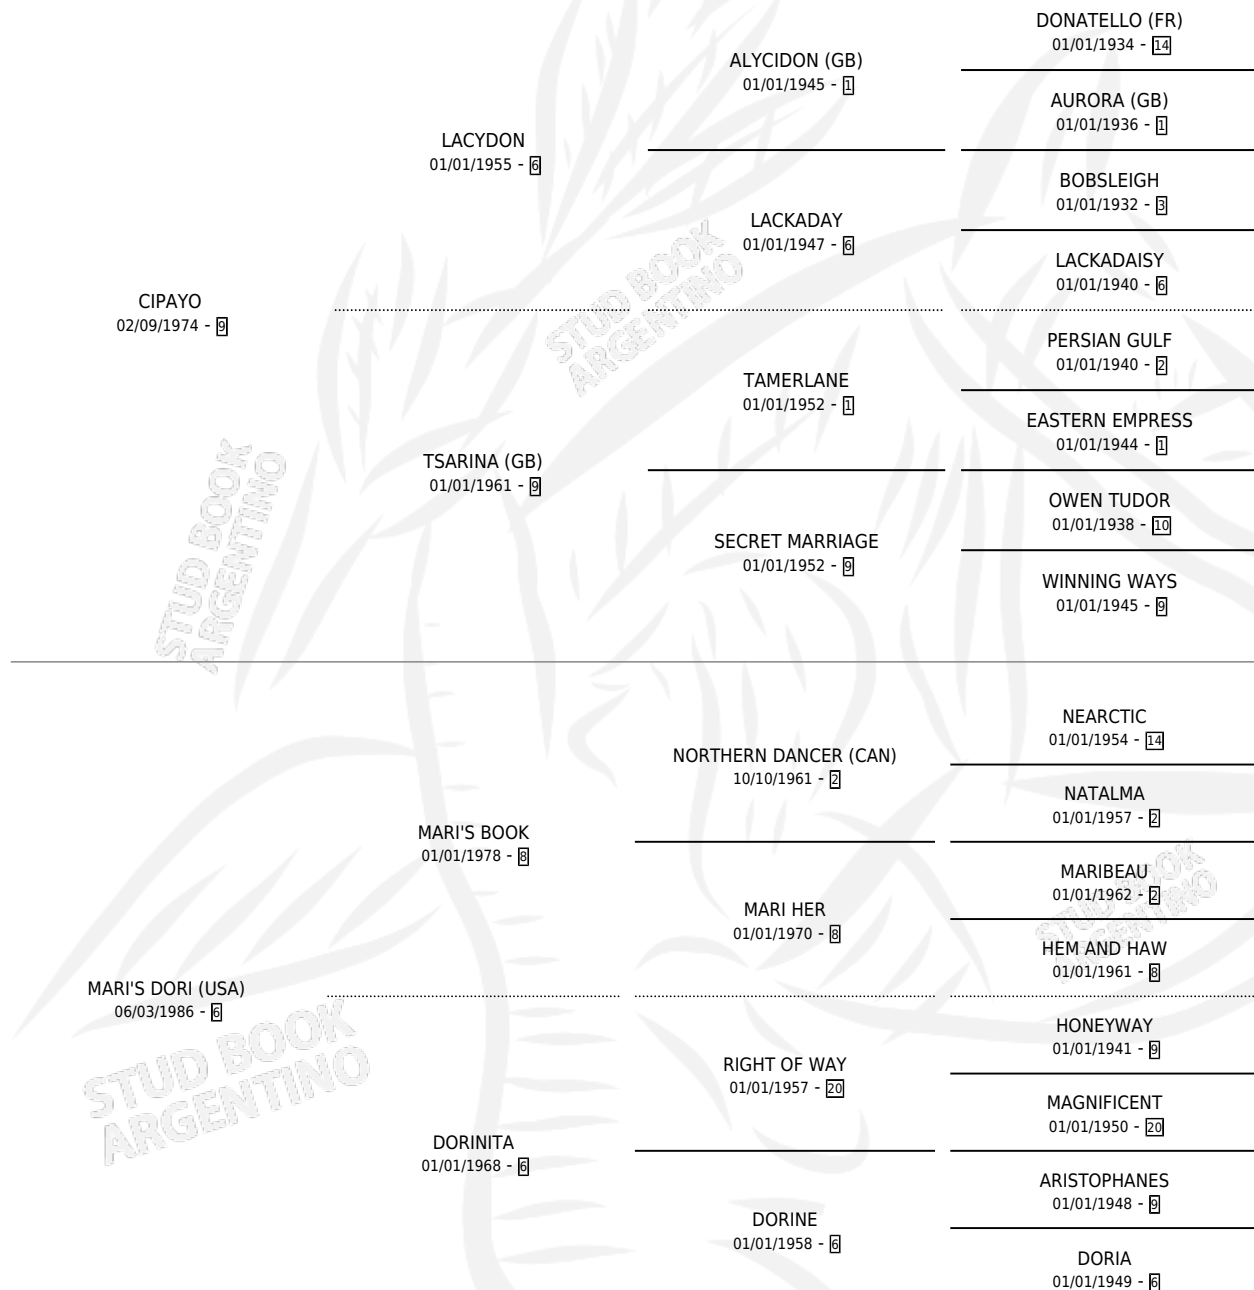

PRINCESA DORIA

por CIPAYO y MARI'S DORI (USA) por MARI'S BOOK

Argentina · Hembra · Alazan Tostado · SP · 22/08/1990
Familia 6-a · Volumen 34

ESTADO

TIPIFICACIÓN SANGUÍNEA	✓
TIPIFICACIÓN POR ADN	✓
PASAPORTE	X
IDENTIFICACIÓN POR MICROCHIP	X
REPRODUCTOR	✓

Lugar de nacimiento: La Irenita

Criador: Sin dato

~

HIJOS

	MACHOS	HEMBRAS
9 NACIERON	5	4
9 CORRIERON	5	4
8 GANARON	5	3
0 GANADORES CL	0 GANADORES GR	0 GANADORES G1

PEDIGREE

CAMPAÑA

Solo carreras oficiales de Argentina