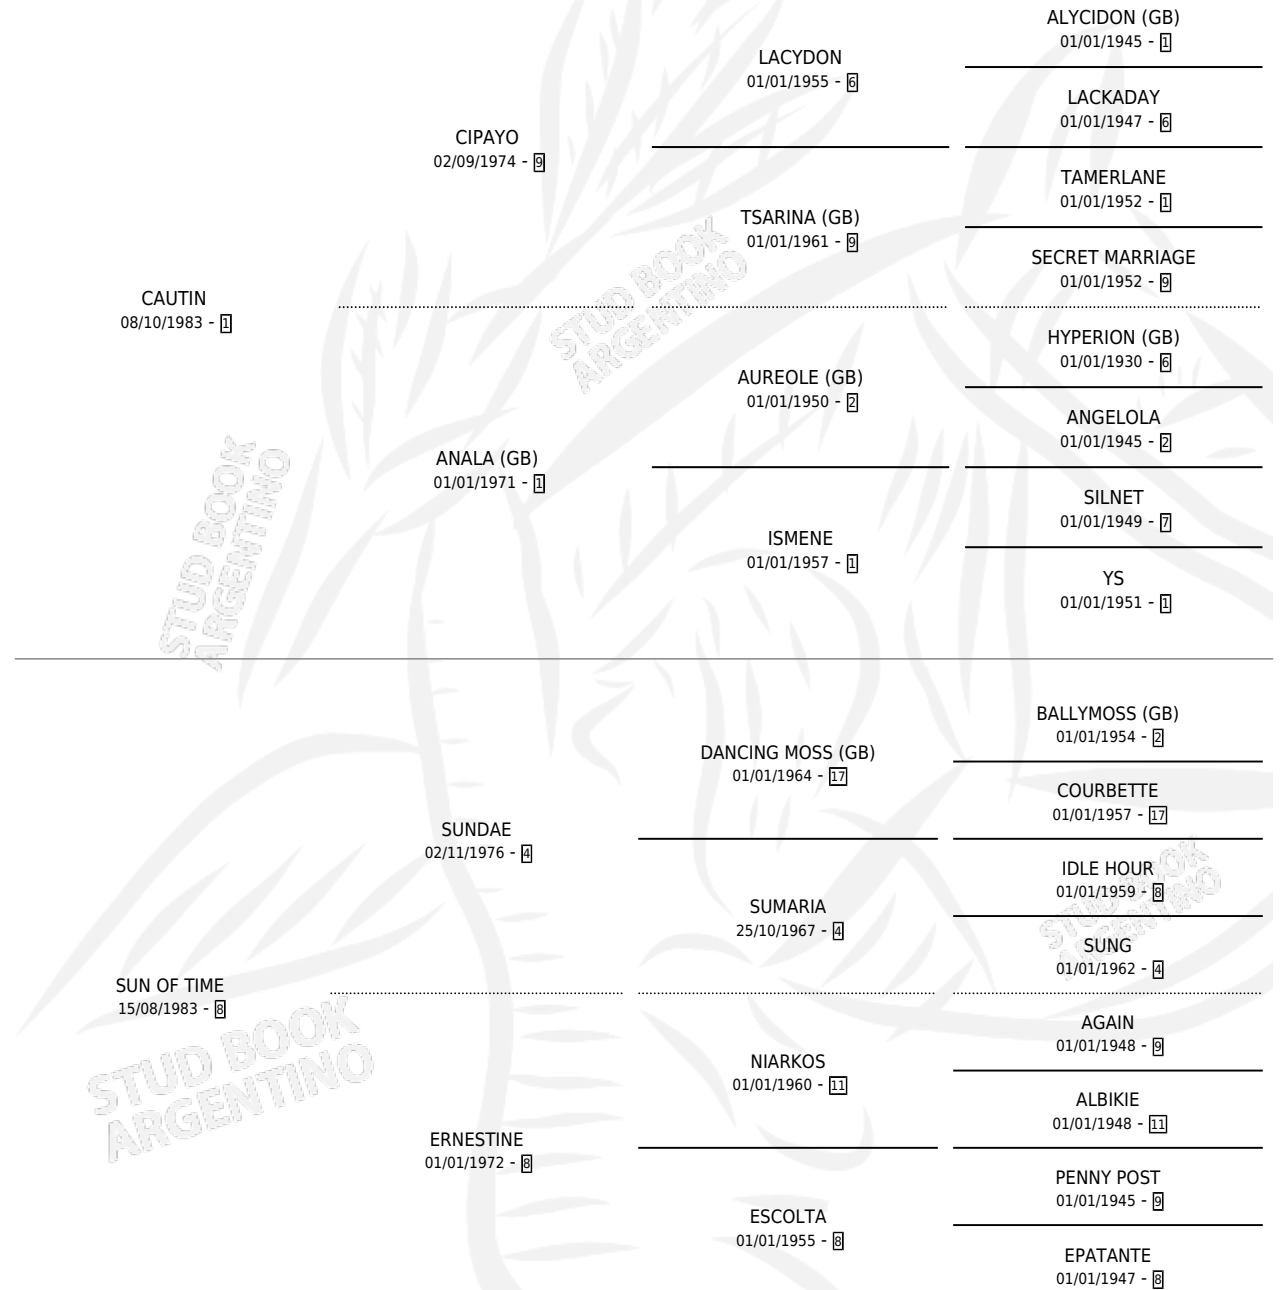

TIME TIN

por CAUTIN y SUN OF TIME por SUNDAE

Argentina · Macho · Alazan Tostado · SP · 29/08/1990
Familia 8-g · Volumen 34

ESTADO

TIPIFICACIÓN SANGUÍNEA	X
TIPIFICACIÓN POR ADN	X
PASAPORTE	X
IDENTIFICACIÓN POR MICROCHIP	X
REPRODUCTOR	X

Lugar de nacimiento: La Madrugada

Criador: La Madrugada

PEDIGREE

CAMPAÑA

Solo carreras oficiales de Argentina

POR EDAD

EDAD	CC	1°	2°	3°	4°	5°	NP	CLC	CLG	CLCG1	CLGG1	IMPORTE	GANANCIA / CC
4 AÑOS	7	0	0	0	0	0	7	0	0	0	0	\$0	\$0
5 AÑOS	5	0	0	0	0	0	5	0	0	0	0	\$0	\$0
TOTALES	12	0	0	0	0	0	12	0	0	0	0	\$0	\$0
%		0.0%	0.0%	0.0%	0.0%	0.0%	100%	0.0%	0.0%	0.0%	0.0%		