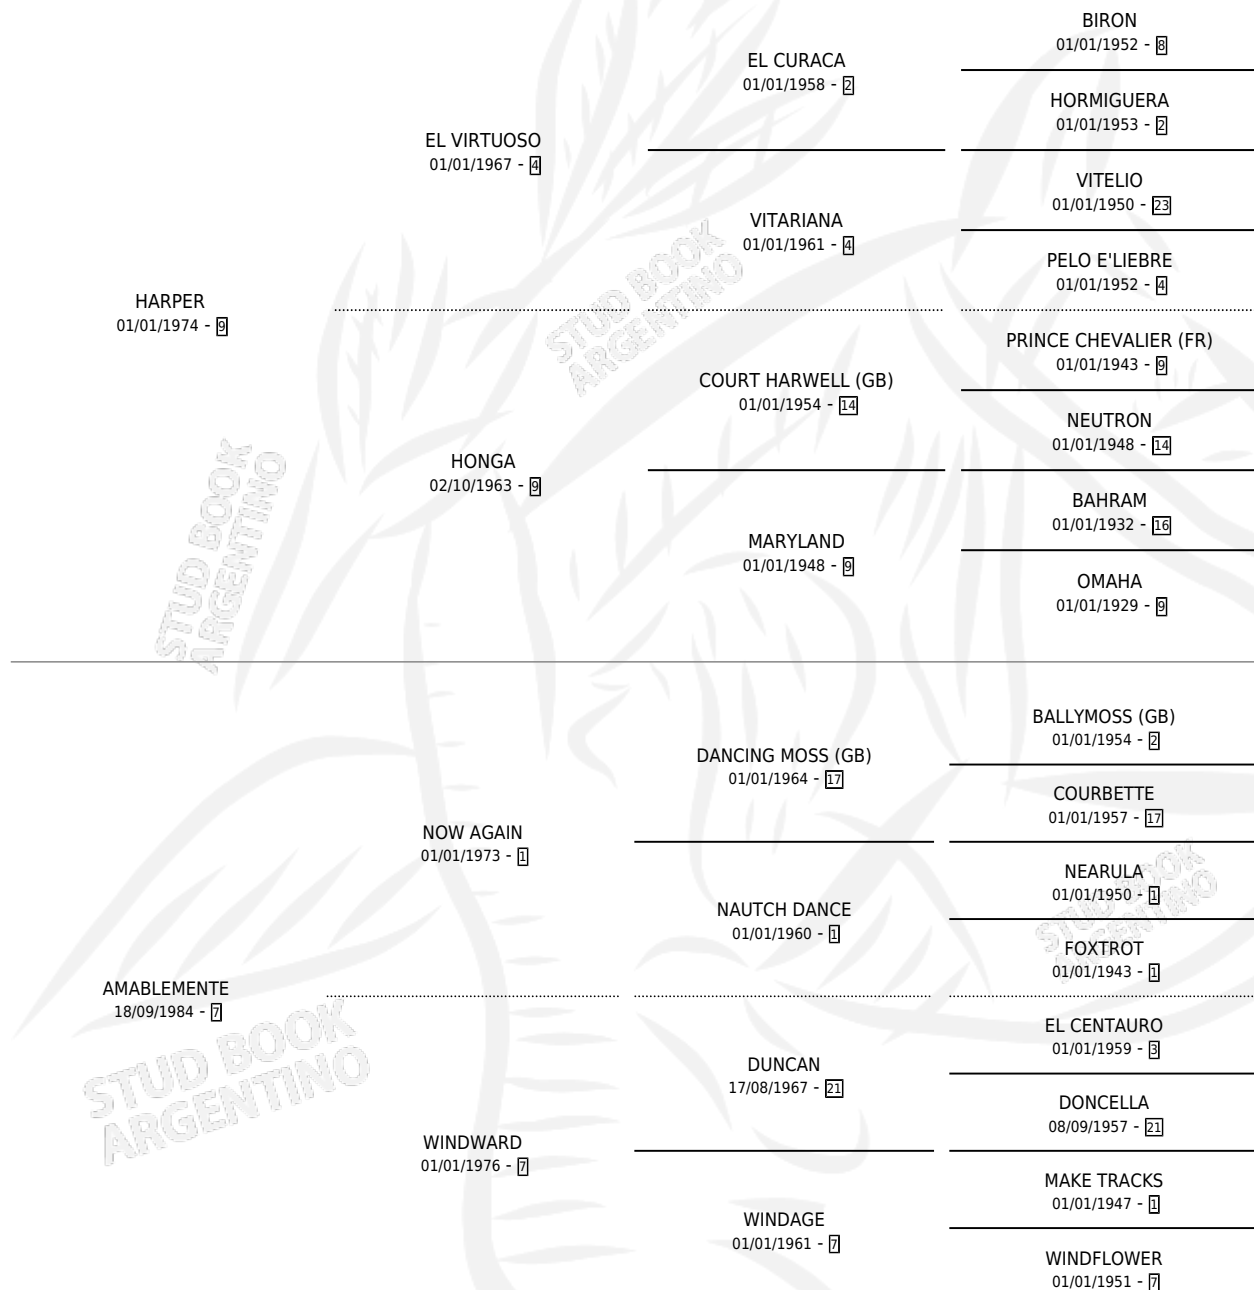

CHINA AMABLE

por HARPER y AMABLEMENTE por NOW AGAIN

Argentina · Hembra · Zaino Doradillo · SP · 08/09/1990
Familia 7 · Volumen 34

ESTADO

TIPIFICACIÓN SANGUÍNEA	X
TIPIFICACIÓN POR ADN	X
PASAPORTE	X
IDENTIFICACIÓN POR MICROCHIP	X
REPRODUCTOR	X

Lugar de nacimiento: Las Nazarenas

Criador: Sin dato

PEDIGREE

CHINA AMABLE

Datos oficiales del Stud Book Argentino

Documento generado el 10/05/2026

studbook.org.ar