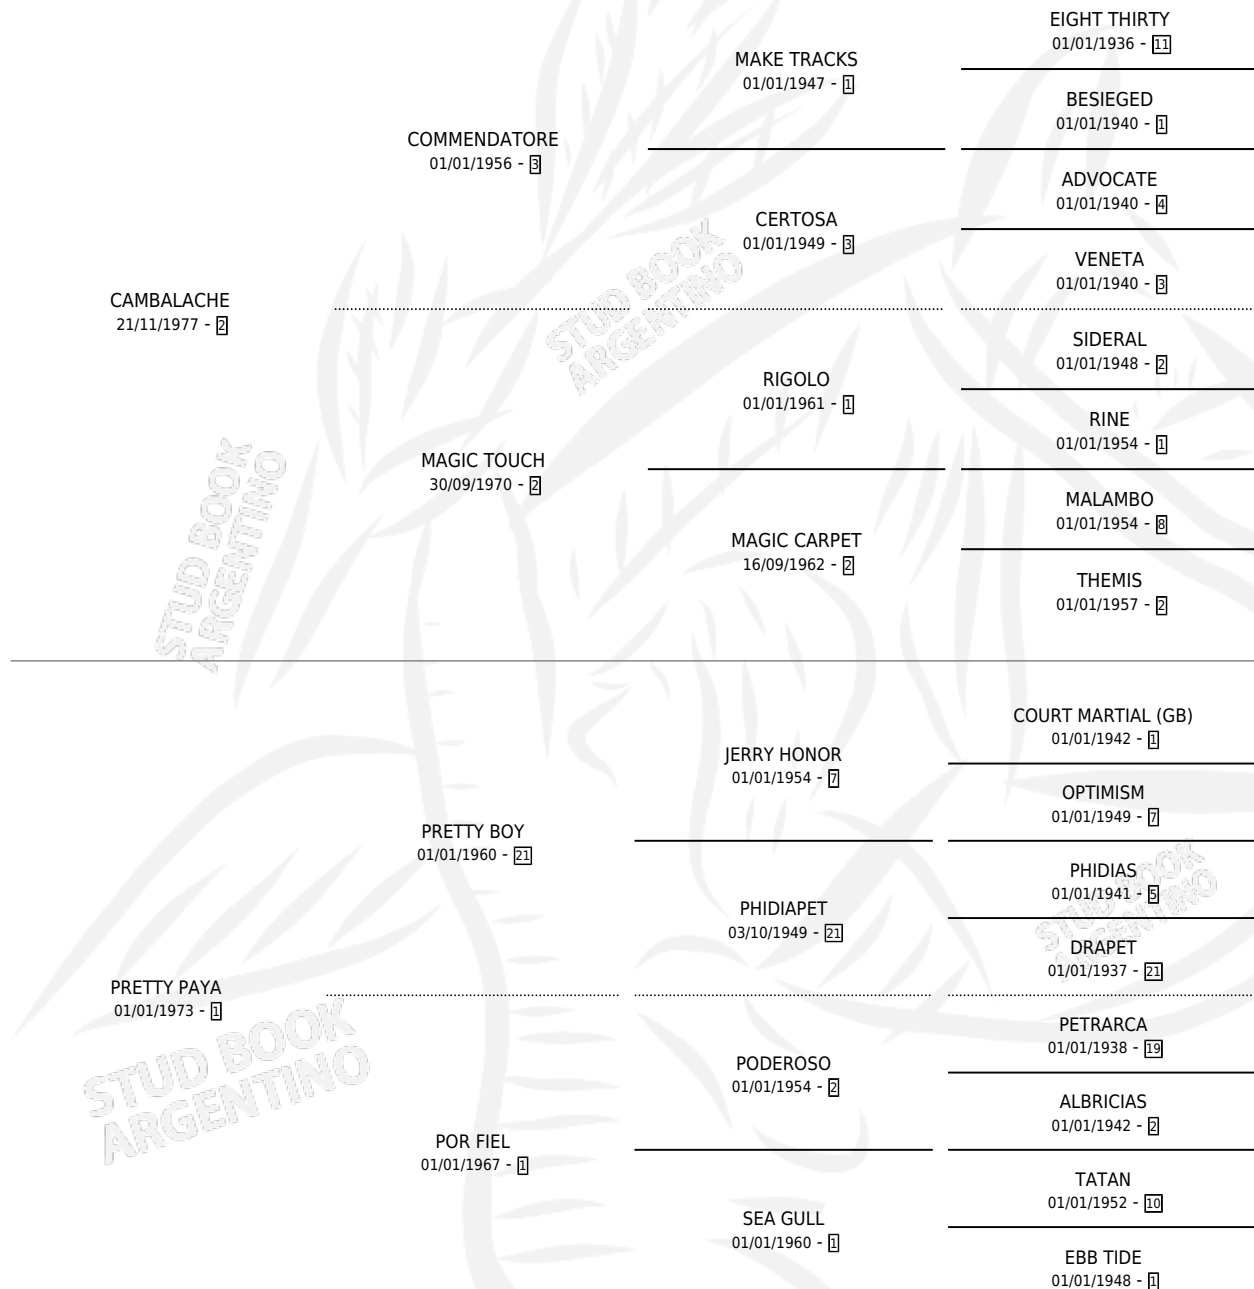

PRETTY QUILLA

por **CAMBALACHE** y **PRETTY PAYA** por **PRETTY BOY**

Argentina · Hembra · Zaino · SP · 01/09/1990
Familia 1-d · Volumen 34

ESTADO

TIPIFICACIÓN SANGUÍNEA	✓
TIPIFICACIÓN POR ADN	X
PASAPORTE	X
IDENTIFICACIÓN POR MICROCHIP	X
REPRODUCTOR	✓

Lugar de nacimiento: Anri de Pergamino

Criador: Sin dato

~

HIJOS

	MACHOS	HEMBRAS
1 NACIERON	1	0
1 CORRIERON	1	0

SIN ACTUACIONES

PEDIGREE