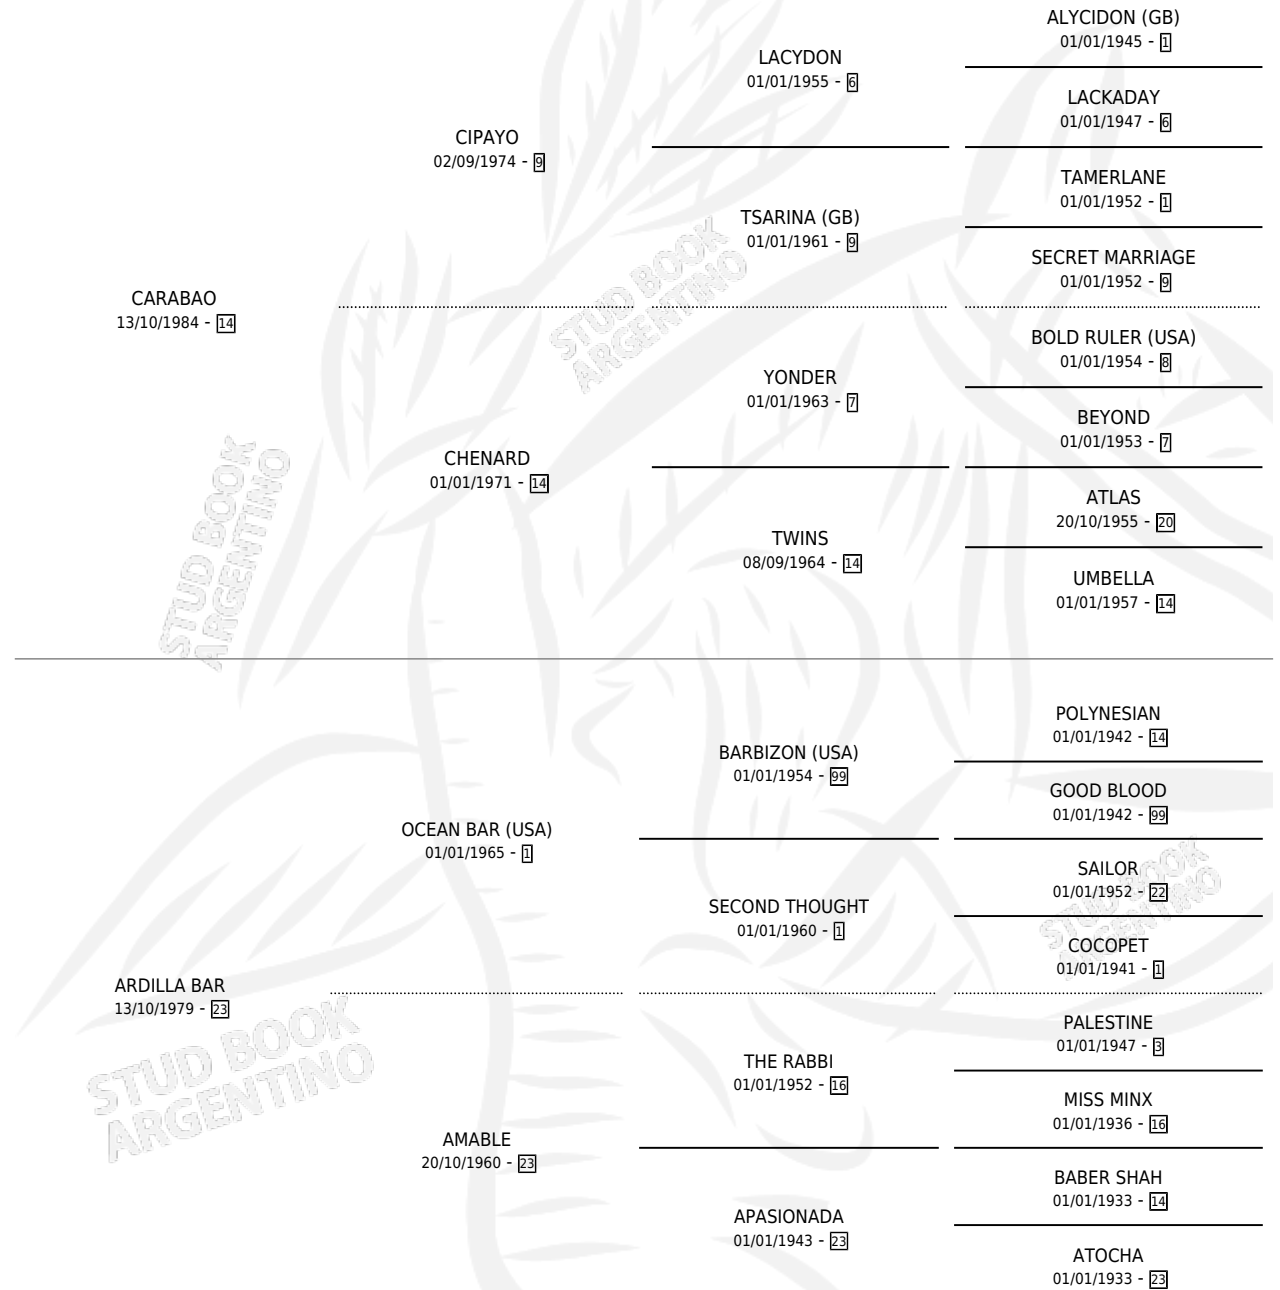

CARAMODA

por CARABAO y ARDILLA BAR por OCEAN BAR (USA)

Argentina · Hembra · Alazan · SP · 31/08/1990
Familia 23-a · Volumen 34

ESTADO

TIPIFICACIÓN SANGUÍNEA	X
TIPIFICACIÓN POR ADN	X
PASAPORTE	X
IDENTIFICACIÓN POR MICROCHIP	X
REPRODUCTOR	X

Lugar de nacimiento: Las Marianas

Criador: Sin dato

PEDIGREE