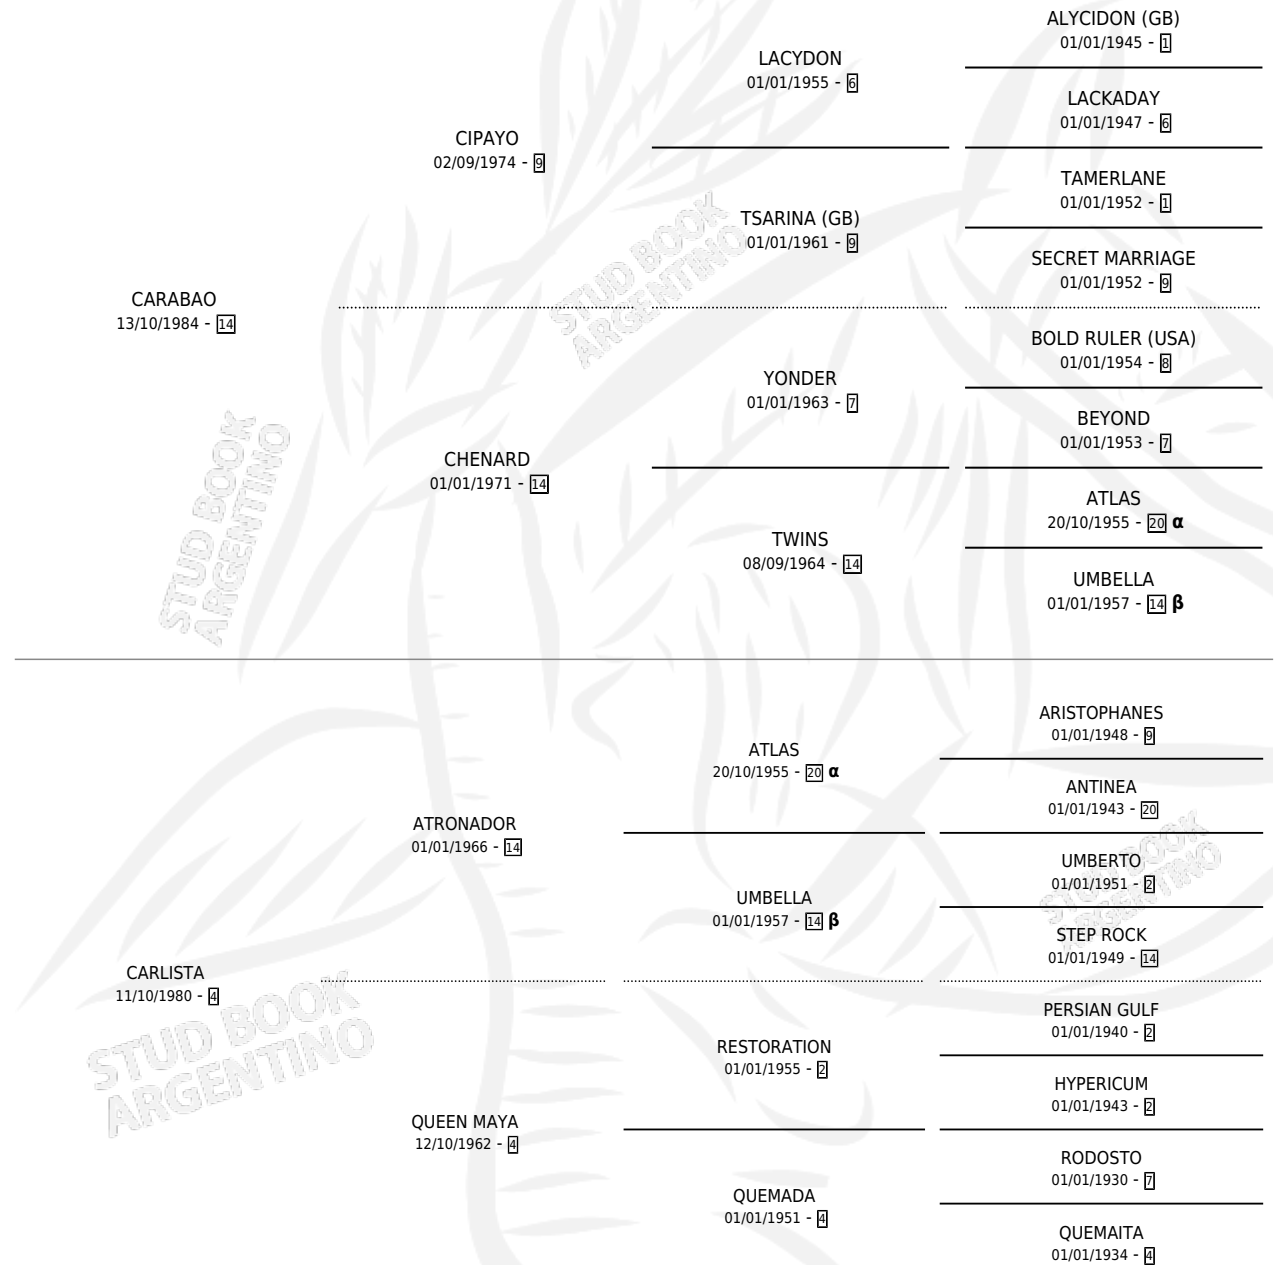

# CARA CARLOTA

por CARABAO y CARLISTA por ATRONADOR

Argentina · Hembra · Alazan Tostado · SP · 07/09/1990  
Familia 4-o · Volumen 34

## ESTADO

TIPIFICACIÓN SANGUÍNEA	X
TIPIFICACIÓN POR ADN	X
PASAPORTE	X
IDENTIFICACIÓN POR MICROCHIP	X
REPRODUCTOR	✓

**Lugar de nacimiento:** Las Marianas

**Criador:** Sin dato

## PEDIGREE

INBREEDING :  $\alpha, \beta$