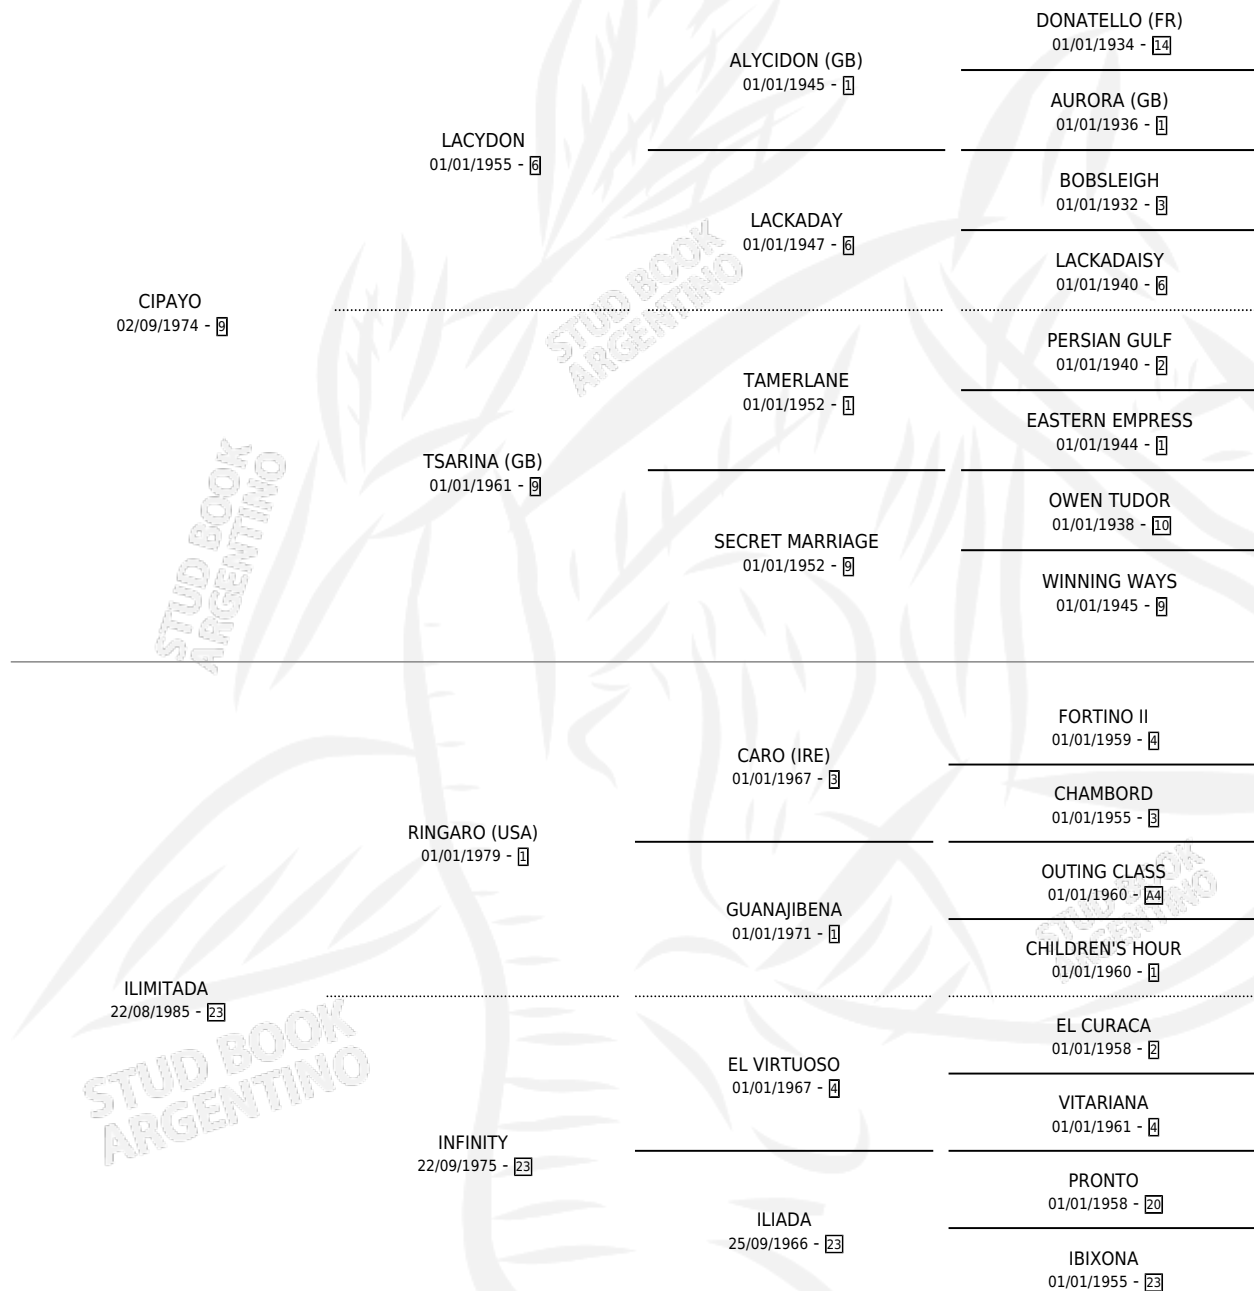

Lugar de nacimiento: Abolengo

Criador: Abolengo

~

HIJOS

	MACHOS	HEMBRAS
7 NACIERON	1	6
6 CORRIERON	1	5
4 GANARON	1	3
0 GANADORES CL	0 GANADORES GR	0 GANADORES G1

PEDIGREE

CAMPAÑA

Solo carreras oficiales de Argentina