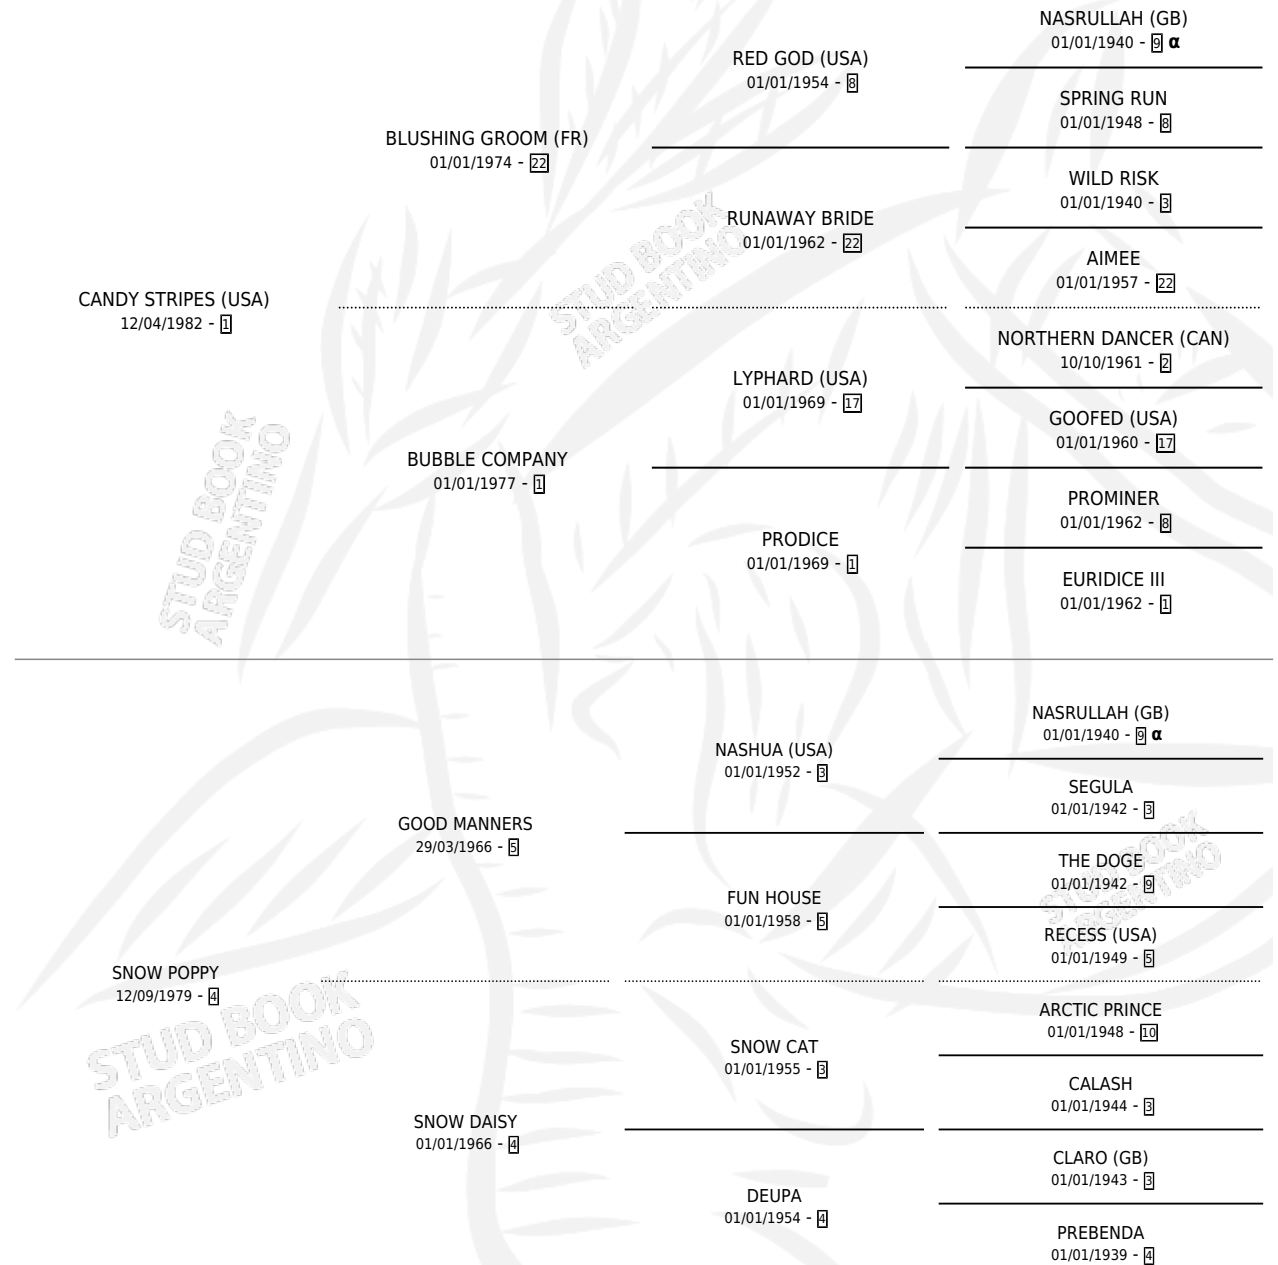

SELECTOR

por **CANDY STRIPES (USA)** y **SNOW POPPY** por **GOOD MANNERS**

Argentina · Macho · Alazan · SP · 15/09/1990
Familia 4-k · Volumen 34

ESTADO

TIPIFICACIÓN SANGUÍNEA	X
TIPIFICACIÓN POR ADN	X
PASAPORTE	X
IDENTIFICACIÓN POR MICROCHIP	X
REPRODUCTOR	X

Lugar de nacimiento: Abolengo
Criador: Abolengo

PEDIGREE

INBREEDING : α