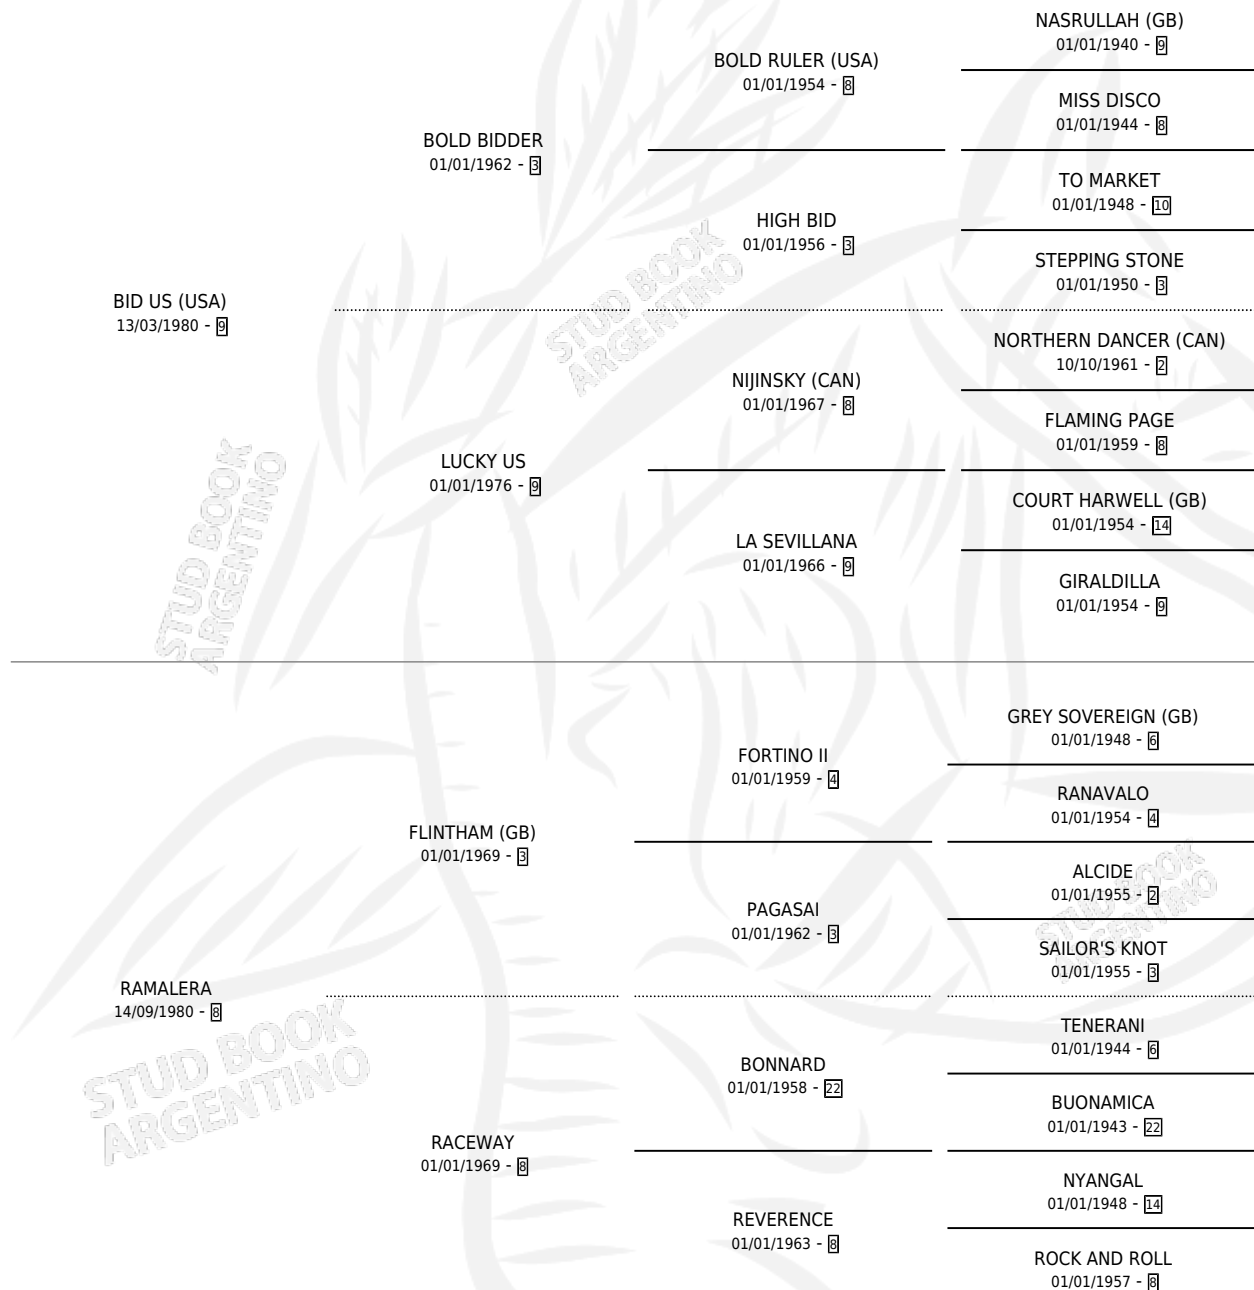

RETRATADA

por **BID US (USA)** y **RAMALERA** por **FLINTHAM (GB)**

Argentina · Hembra · Alazan Tostado · SP · 16/09/1990
Familia 8-k · Volumen 34

ESTADO

TIPIFICACIÓN SANGUÍNEA	✓
TIPIFICACIÓN POR ADN	X
PASAPORTE	X
IDENTIFICACIÓN POR MICROCHIP	X
REPRODUCTOR	✓

Lugar de nacimiento: Vacacion

Criador: Vacacion

~

HIJOS

	MACHOS	HEMBRAS
1 NACIERON	1	0

SIN ACTUACIONES

PEDIGREE

CAMPAÑA

Solo carreras oficiales de Argentina

POR EDAD

EDAD	CC	1°	2°	3°	4°	5°	NP	CLC	CLG	CLCG1	CLGG1	IMPORTE	GANANCIA / CC
3 AÑOS	7	1	1	1	0	1	3	0	0	0	0	\$1,300	\$186
TOTALES	7	1	1	1	0	1	3	0	0	0	0	\$1,300	\$186
%		14.3%	14.3%	14.3%	0.0%	14.3%	42.9%	0.0%	0.0%	0.0%	0.0%		