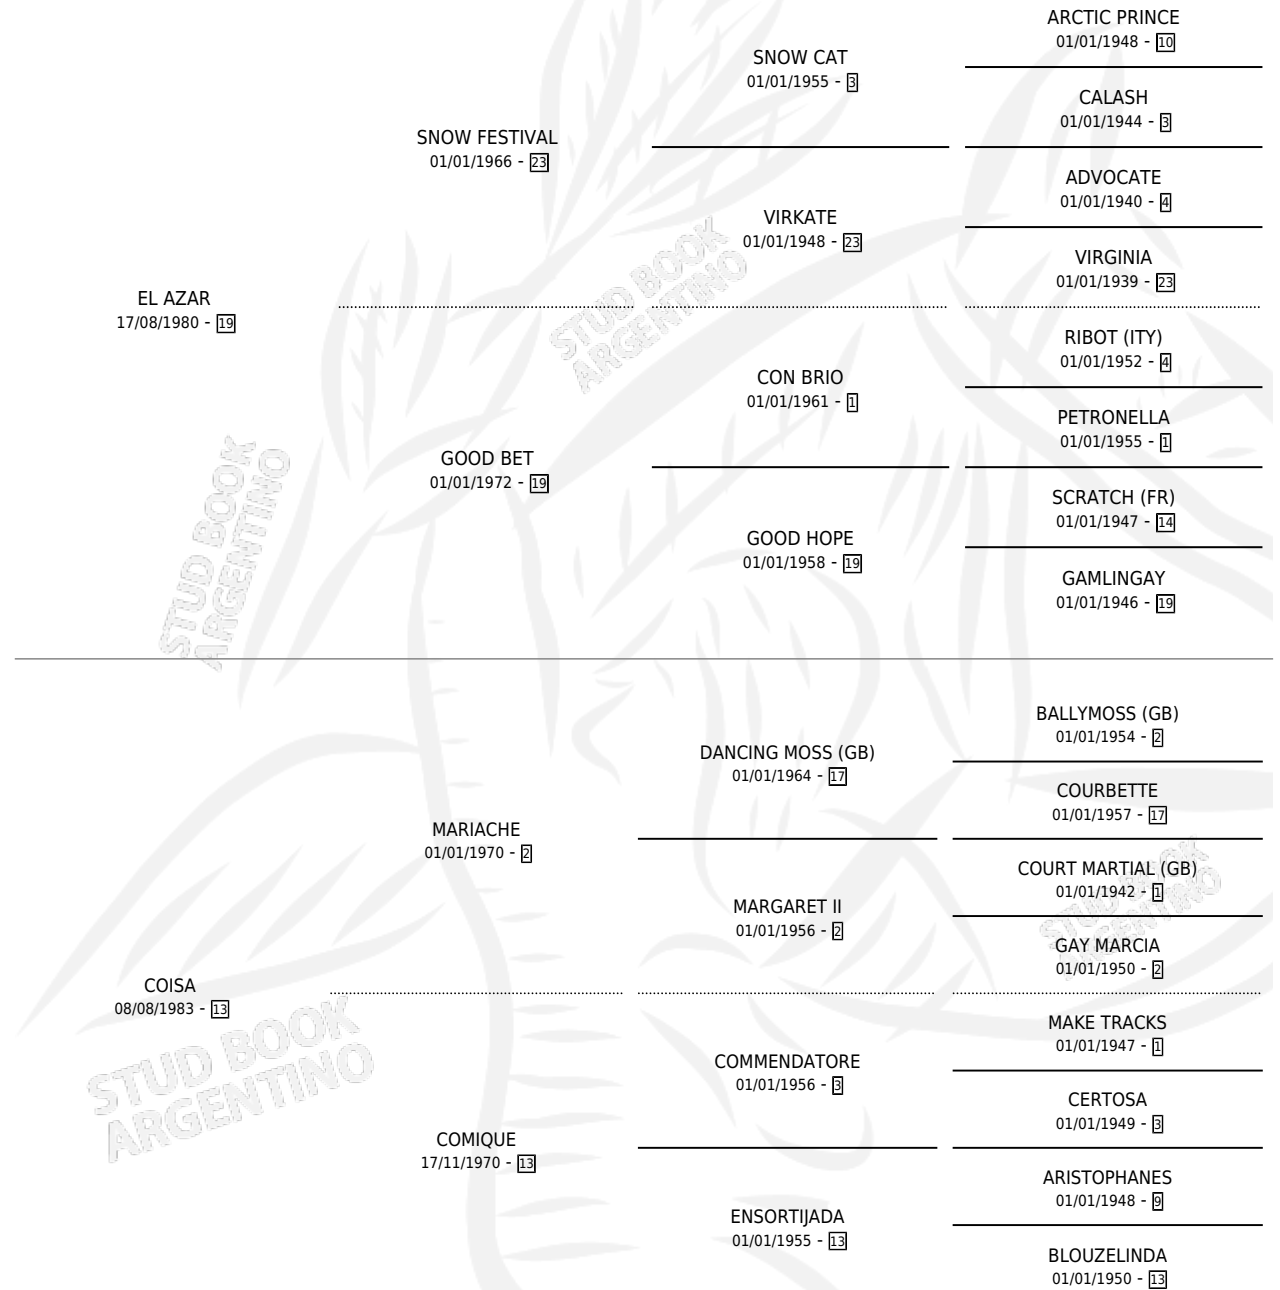

COMPARSO

por **EL AZAR** y **COISA** por **MARIACHE**

Argentina · Macho · Alazan · SP · 19/09/1990
Familia 13-c · Volumen 34

ESTADO

TIPIFICACIÓN SANGUÍNEA	X
TIPIFICACIÓN POR ADN	X
PASAPORTE	X
IDENTIFICACIÓN POR MICROCHIP	X
REPRODUCTOR	X

Lugar de nacimiento: Vacacion

Criador: Vacacion

PEDIGREE

COMPARSO

Datos oficiales del Stud Book Argentino

Documento generado el 24/04/2026

studbook.org.ar