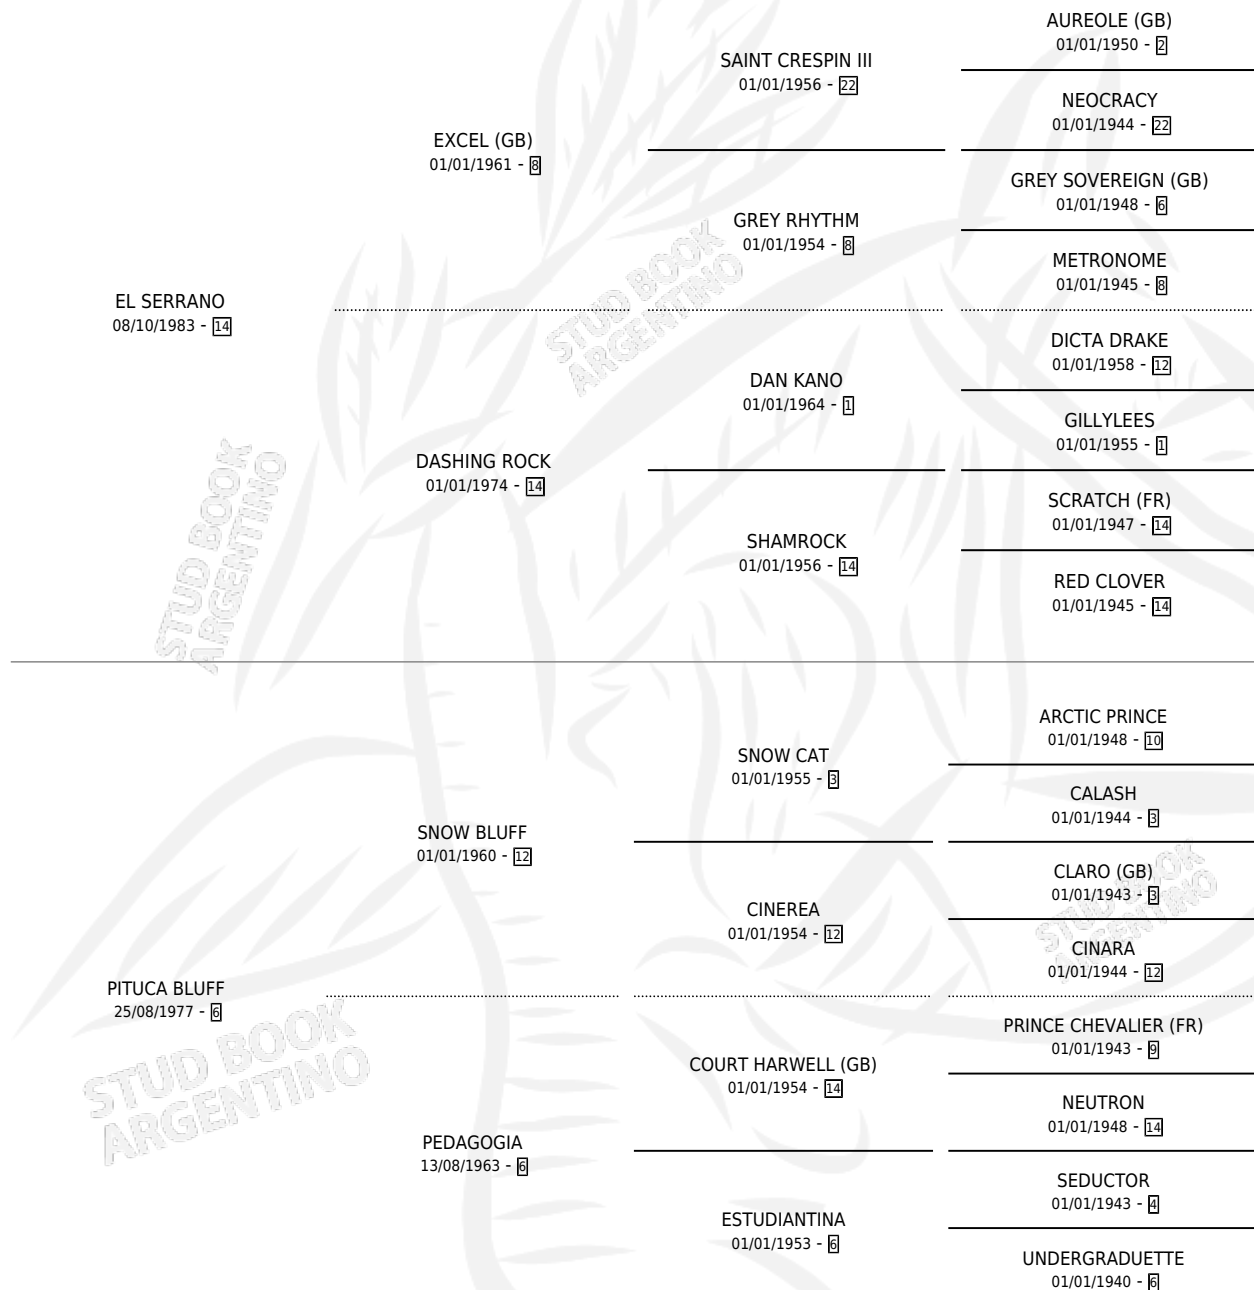

PITUCA ES

por **EL SERRANO** y **PITUCA BLUFF** por **SNOW BLUFF**

Argentina · Hembra · Zaino · SP · 22/09/1990
Familia 6-f · Volumen 34

ESTADO

TIPIFICACIÓN SANGUÍNEA	✓
TIPIFICACIÓN POR ADN	X
PASAPORTE	X
IDENTIFICACIÓN POR MICROCHIP	X
REPRODUCTOR	✓

Lugar de nacimiento: Vacacion

Criador: Vacacion

~

HIJOS

	MACHOS	HEMBRAS
5 NACIERON	3	2
4 CORRIERON	2	2
2 GANARON	2	0
0 GANADORES CL	0 GANADORES GR	0 GANADORES G1

PEDIGREE

S

mientos 5 / Efectividad 71.43%

PADRILLO	PRODUCTO	CRIADOR	1ER SERVICIO	ÚLTIMO SERVICIO
CONNER (USA)	∅		24/09/2003	30/09/2003
ESPAÑOL	∅		10/10/2002	12/11/2002
BEAU SULTAN (USA)	SULTAN PITUCO (M ZD, 14/11/1998)	SIN DATO	29/11/1997	29/11/1997
CIPAYO	GRAN SEÑOR (M ZN, 20/11/1997)	SIN DATO	05/11/1996	25/11/1996
CIPAYO	GALLETEAO (M Z, 18/10/1996) •MURIÓ EL 29/07/1997•	RODEO CHICO	01/11/1995	01/11/1995
INDALECIO	LINDA ES (H Z, 20/10/1995)	RODEO CHICO	20/09/1994	07/11/1994