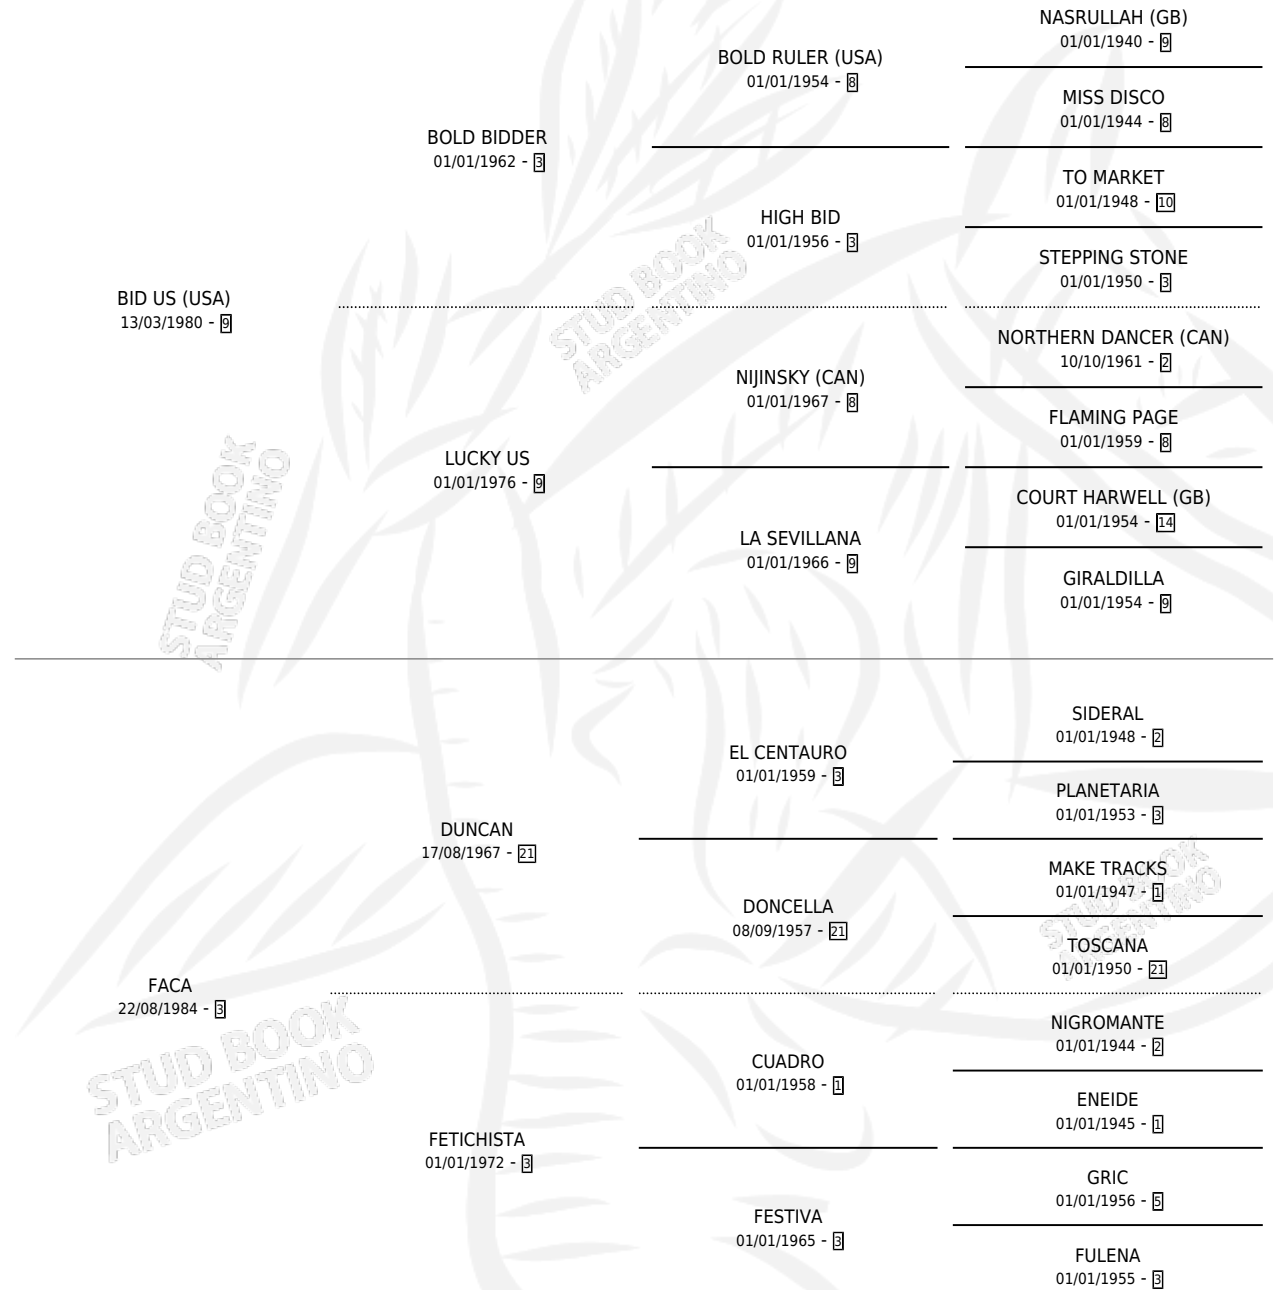

FLOR DE TANGO

por **BID US (USA)** y **FACA** por **DUNCAN**

Argentina · Macho · Zaino Doradillo · SP · 18/09/1990
Familia 3-n · Volumen 34

ESTADO

TIPIFICACIÓN SANGUÍNEA	X
TIPIFICACIÓN POR ADN	X
PASAPORTE	X
IDENTIFICACIÓN POR MICROCHIP	X
REPRODUCTOR	X

Lugar de nacimiento: Vacacion

Criador: Vacacion

PEDIGREE

CAMPAÑA

Solo carreras oficiales de Argentina

POR EDAD

EDAD	CC	1°	2°	3°	4°	5°	NP	CLC	CLG	CLCG1	CLGG1	IMPORTE	GANANCIA / CC
3 AÑOS	2	0	0	0	0	1	1	0	0	0	0	\$0	\$0
TOTALES	2	0	0	0	0	1	1	0	0	0	0	\$0	\$0
%		0.0%	0.0%	0.0%	0.0%	50.0%	50.0%	0.0%	0.0%	0.0%	0.0%		