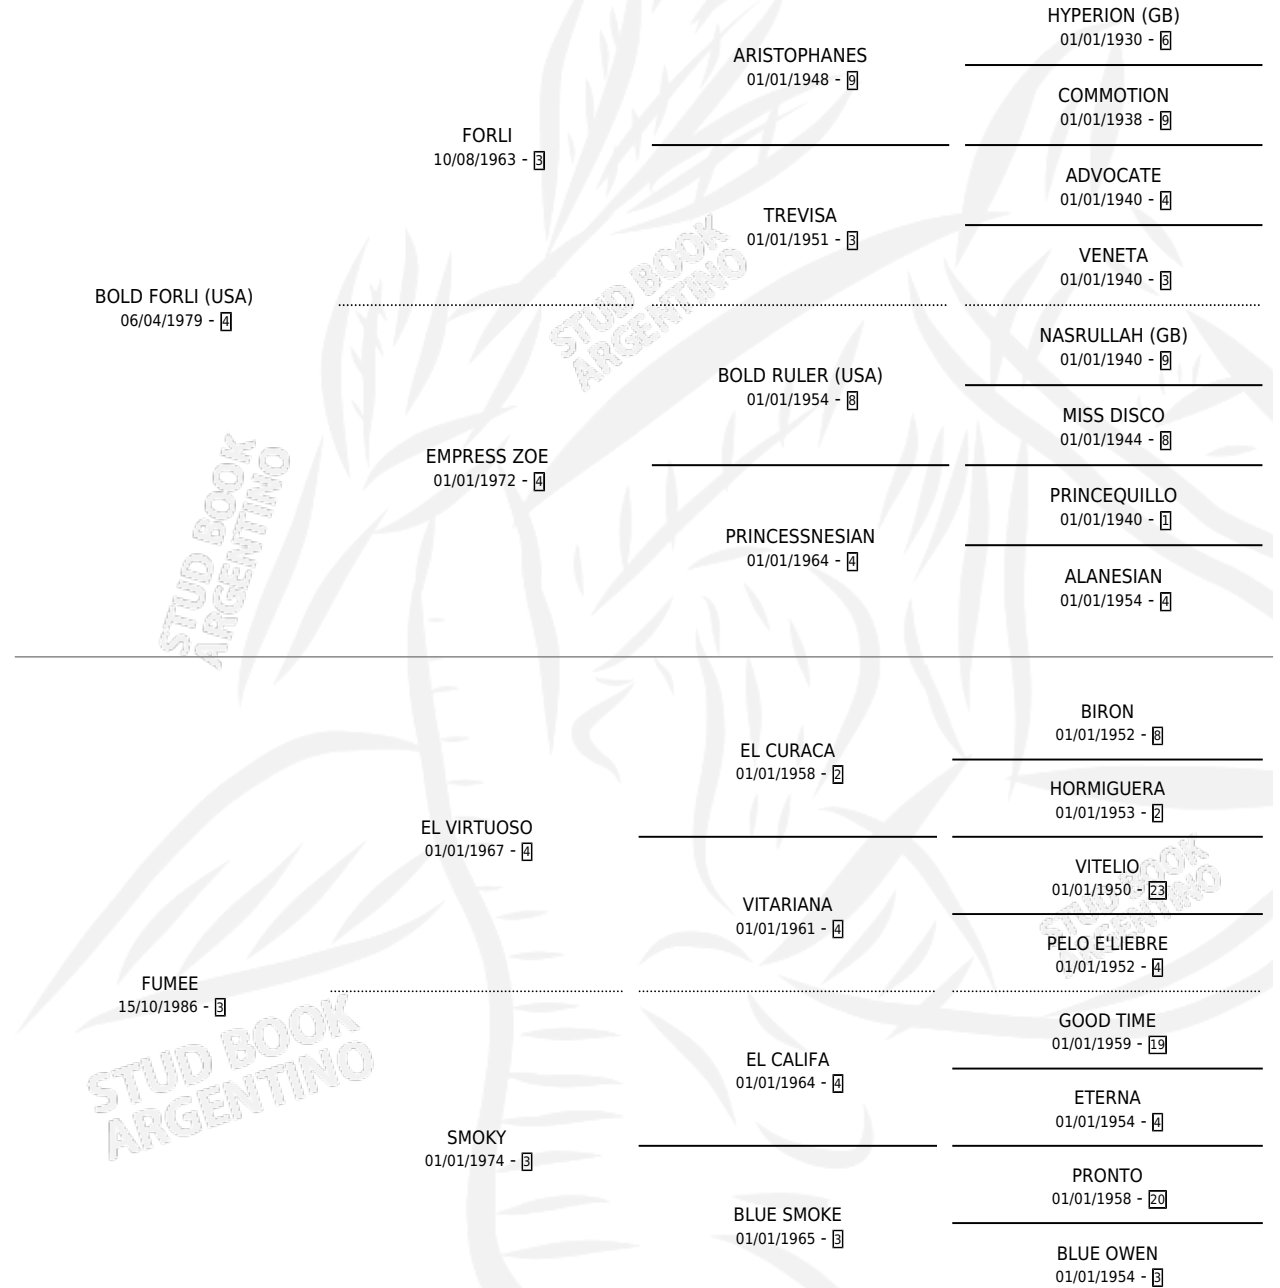

FORT NORTH

por **BOLD FORLI (USA)** y **FUMEE** por **EL VIRTUOSO**

Argentina · Macho · Zaino · SP · 09/09/1990
Familia 3-j · Volumen 34

ESTADO

TIPIFICACIÓN SANGUÍNEA	✓
TIPIFICACIÓN POR ADN	X
PASAPORTE	X
IDENTIFICACIÓN POR MICROCHIP	X
REPRODUCTOR	✓

Lugar de nacimiento: Walter Scott
Criador: Abolengo

~

HIJOS

	MACHOS	HEMBRAS
6 NACIERON	3	3
1 CORRIERON	1	0

SIN ACTUACIONES

PEDIGREE

CAMPAÑA

Solo carreras oficiales de Argentina