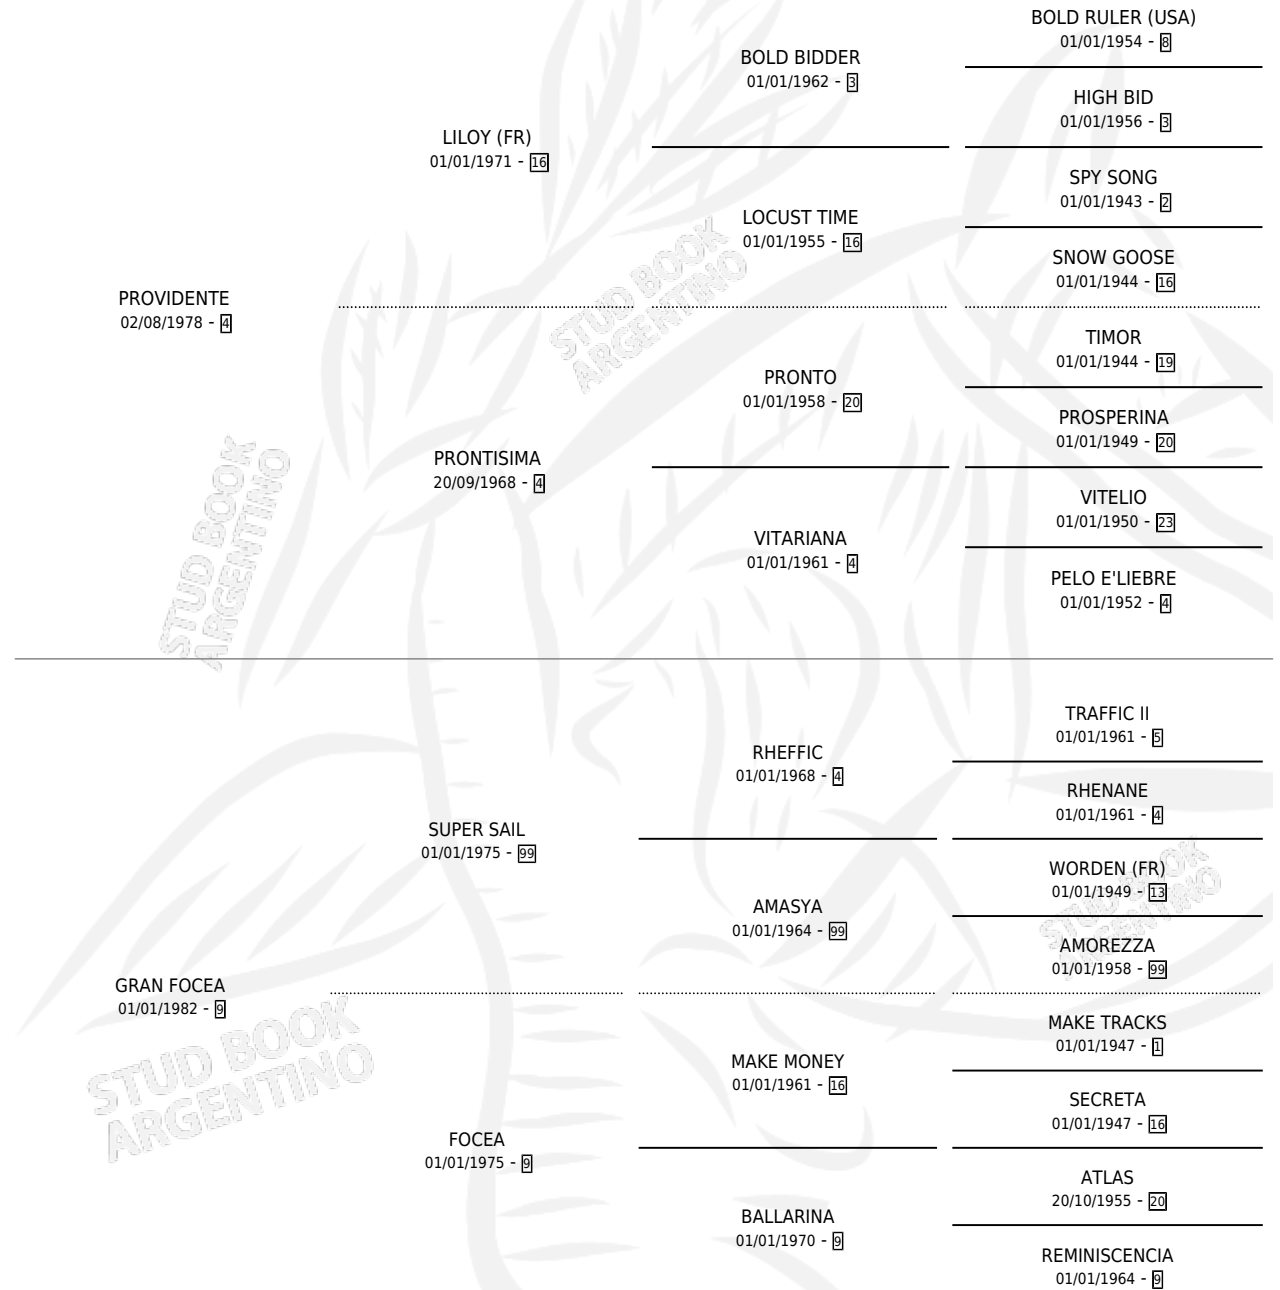

GRAN MONEDA

por PROVIDENTE y GRAN FOCEA por SUPER SAIL

Argentina · Hembra · Zaino · SP · 09/09/1990
Familia 9-h · Volumen 34

ESTADO

TIPIFICACIÓN SANGUÍNEA	X
TIPIFICACIÓN POR ADN	X
PASAPORTE	X
IDENTIFICACIÓN POR MICROCHIP	X
REPRODUCTOR	✓

Lugar de nacimiento: Alegma

Criador: Alegma

PEDIGREE

S

mientos 0 / Efectividad 0.00%

PADRILLO

PRODUCTO

CRIADOR