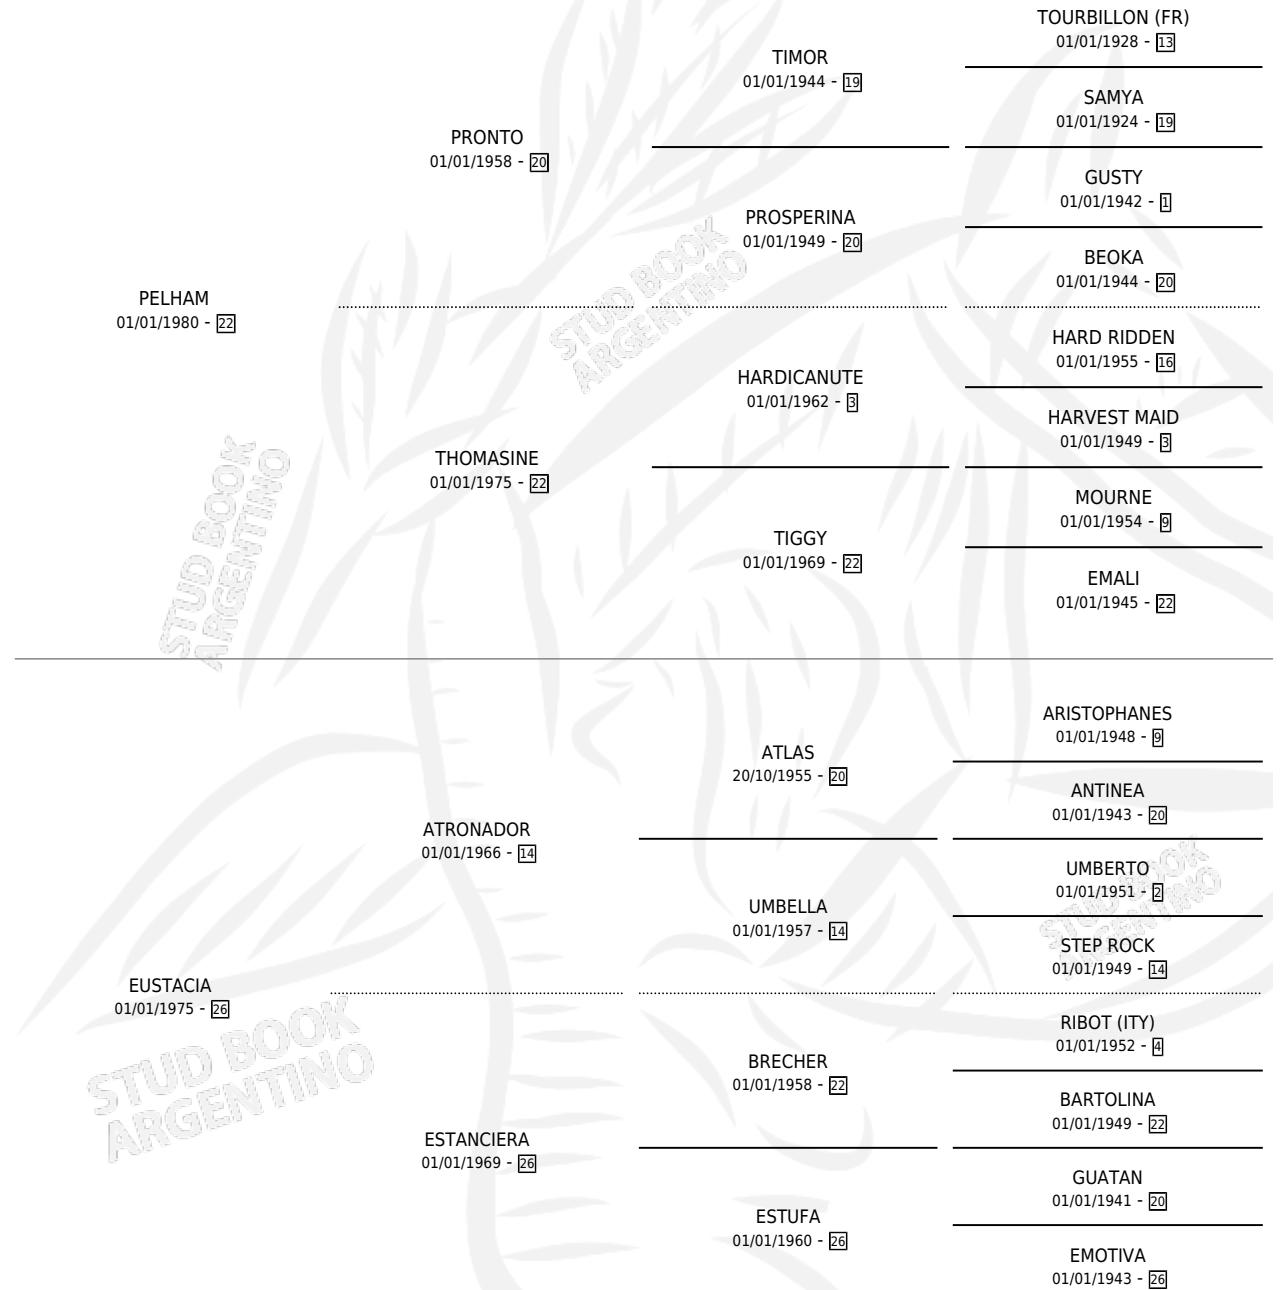

Lugar de nacimiento: Alegma

Criador: Alegma

~

HIJOS

	MACHOS	HEMBRAS
5 NACIERON	2	3
SIN ACTUACIONES		

PEDIGREE

CAMPAÑA

Solo carreras oficiales de Argentina