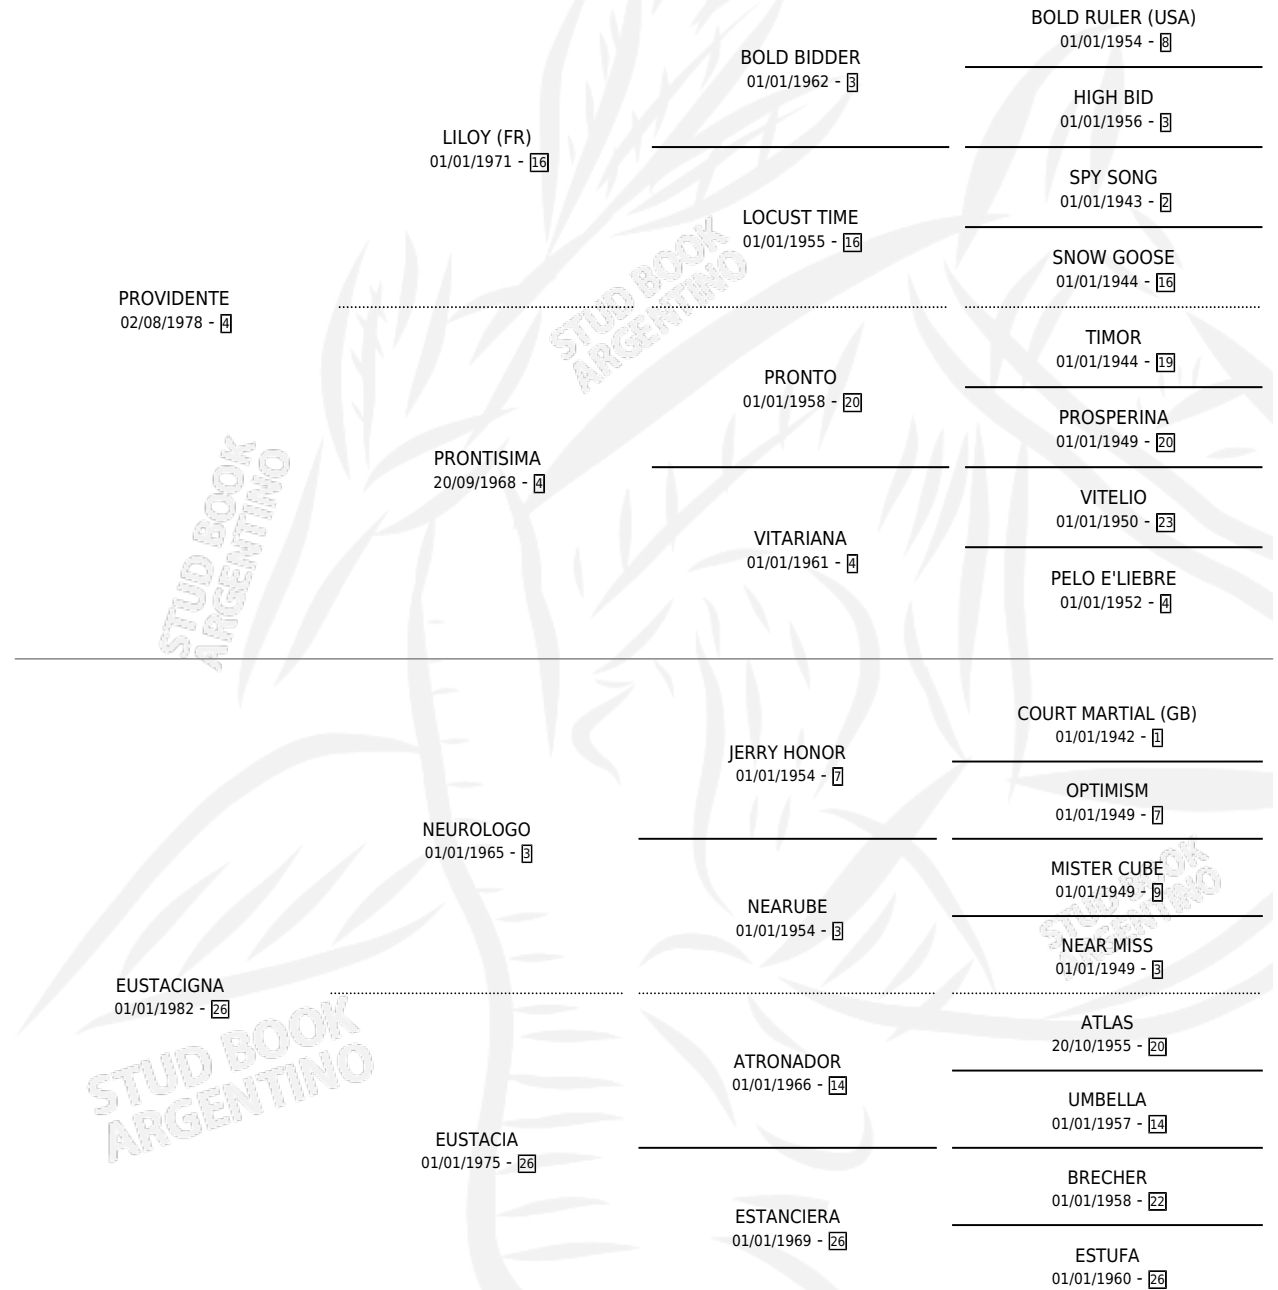

PROVIPAMPA

por PROVIDENTE y EUSTACIGNA por NEUROLOGO

Argentina · Hembra · Zaino · SP · 09/09/1990
Familia 26 · Volumen 34

ESTADO

TIPIFICACIÓN SANGUÍNEA	✓
TIPIFICACIÓN POR ADN	X
PASAPORTE	X
IDENTIFICACIÓN POR MICROCHIP	X
REPRODUCTOR	✓

Lugar de nacimiento: Alegma

Criador: Alegma

~

HIJOS

	MACHOS	HEMBRAS
2 NACIERON	1	1
1 CORRIERON	0	1

SIN ACTUACIONES

PEDIGREE