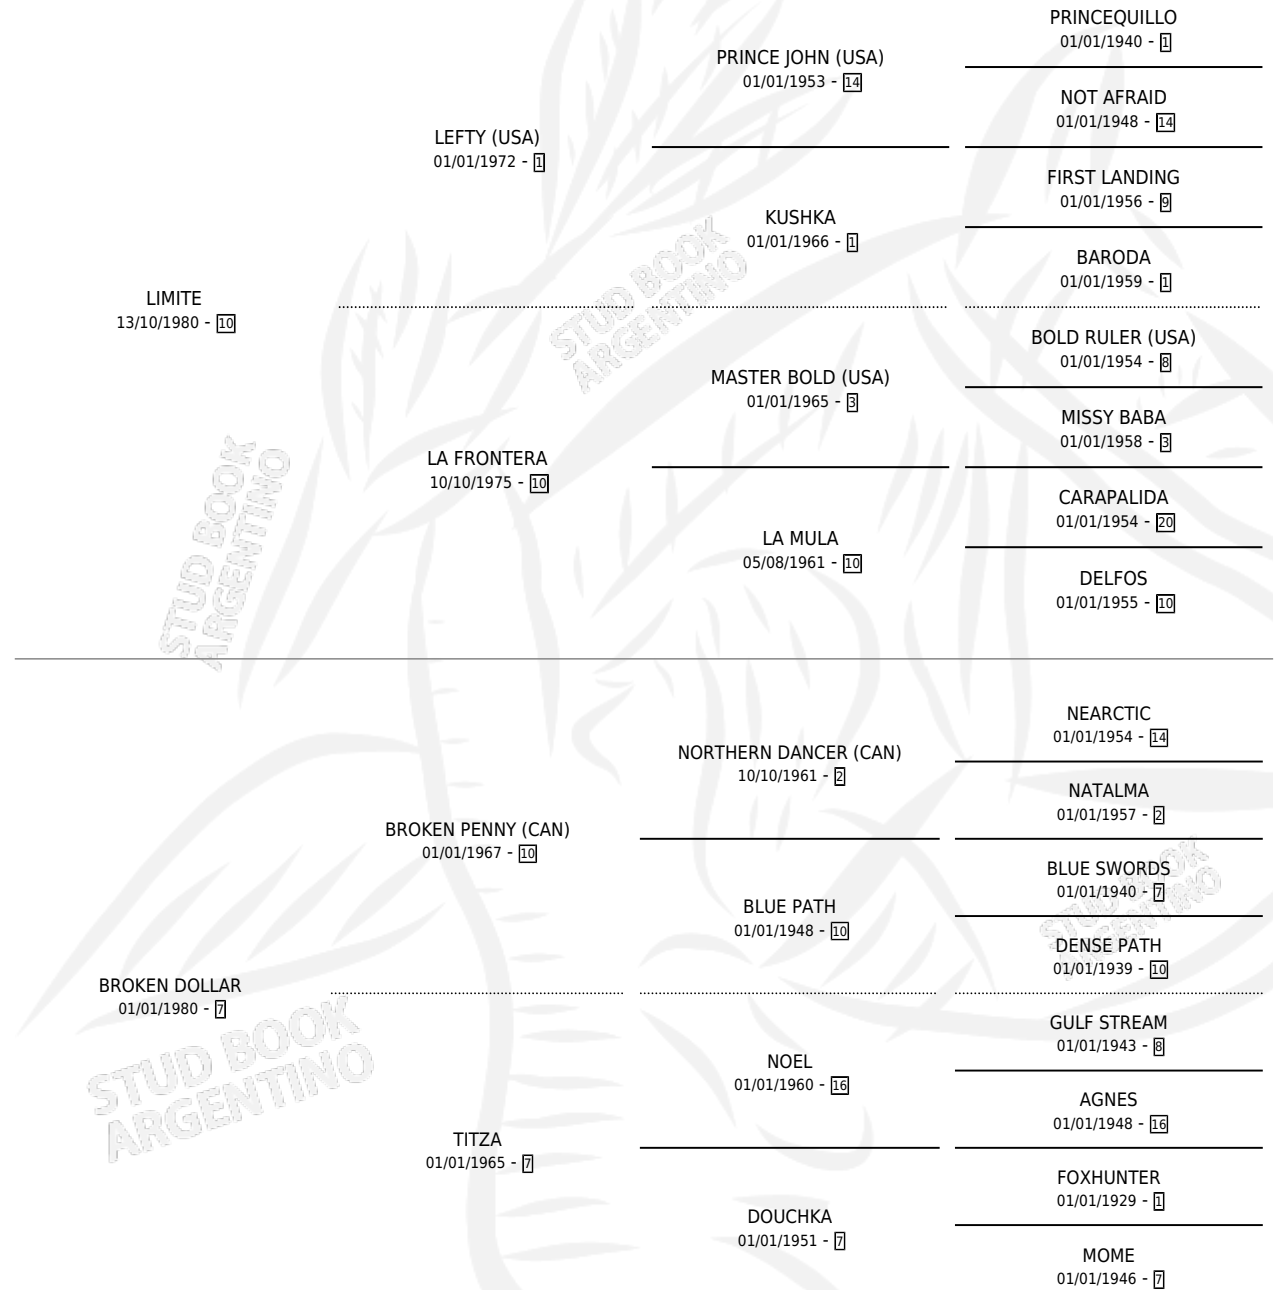

LIMISANTA

por LIMITE y BROKEN DOLLAR por BROKEN PENNY (CAN)

Argentina · Hembra · Zaino · SP · 30/08/1990
Familia 7 · Volumen 34

ESTADO

TIPIFICACIÓN SANGUÍNEA	X
TIPIFICACIÓN POR ADN	X
PASAPORTE	X
IDENTIFICACIÓN POR MICROCHIP	X
REPRODUCTOR	X

Lugar de nacimiento: Azul Blanca

Criador: Sin dato

PEDIGREE

LIMISANTA

Datos oficiales del Stud Book Argentino

Documento generado el 26/04/2026

studbook.org.ar