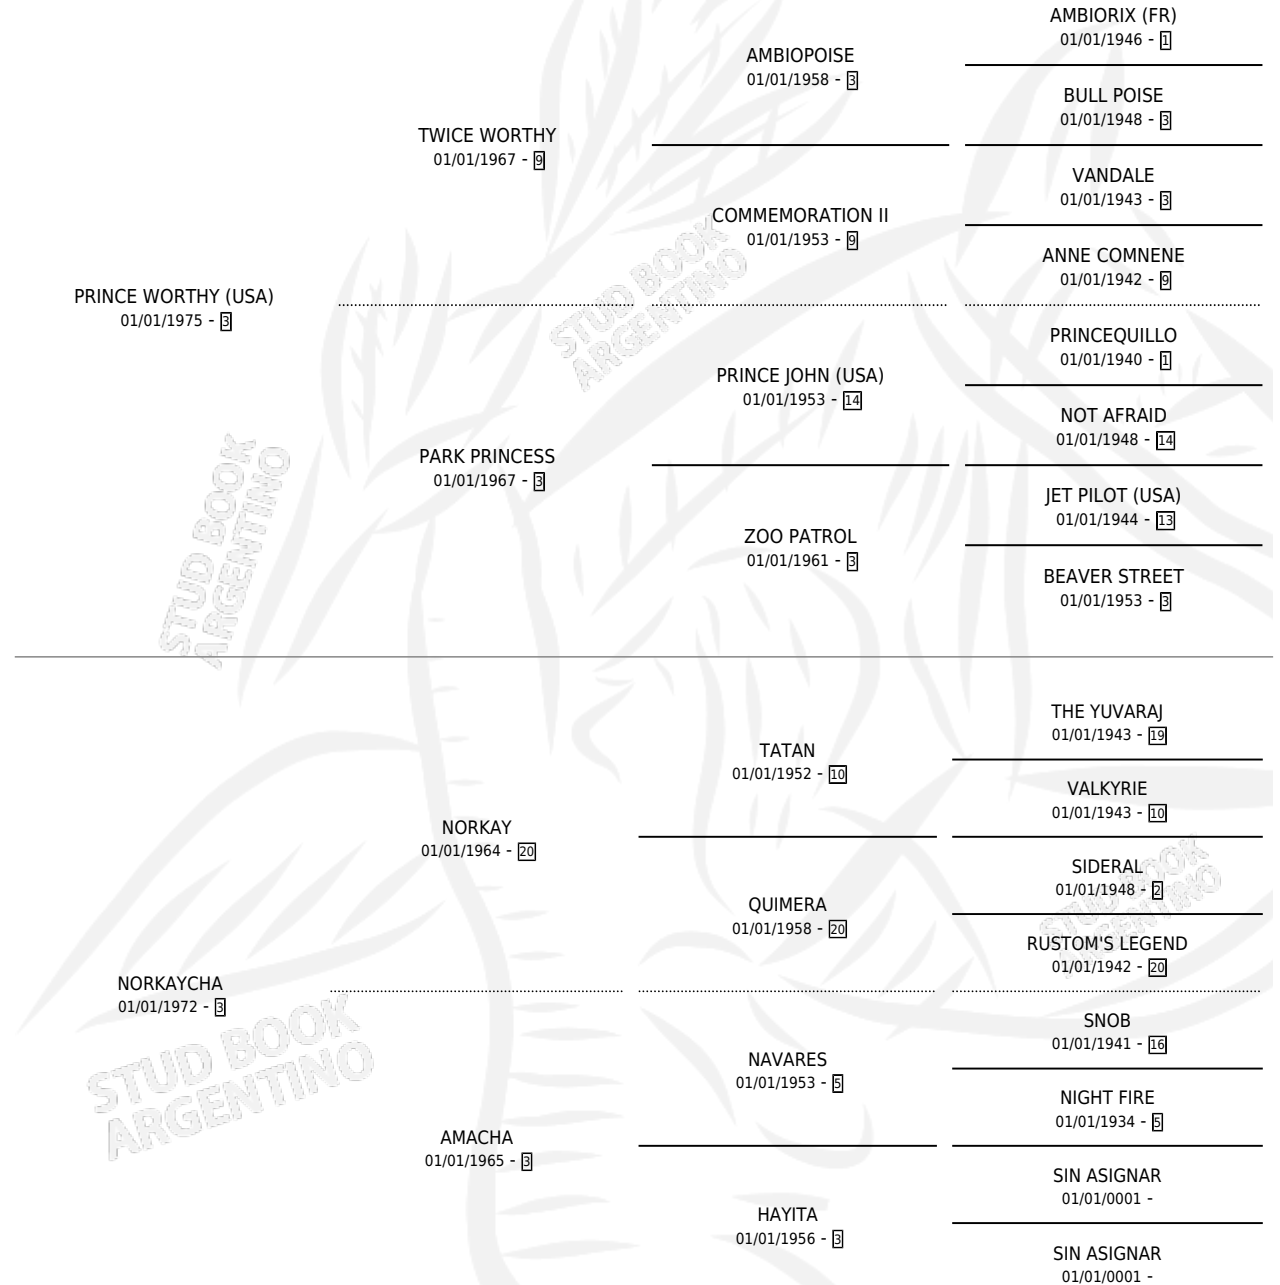

NORK PANCHO

por PRINCE WORTHY (USA) y NORKAYCHA por NORKAY

Argentina · Macho · Zaino · SP · 16/09/1990
Familia 3 · Volumen 34

ESTADO

TIPIFICACIÓN SANGUÍNEA	X
TIPIFICACIÓN POR ADN	X
PASAPORTE	X
IDENTIFICACIÓN POR MICROCHIP	X
REPRODUCTOR	X

Lugar de nacimiento: Campo particular

Criador: Sin dato

PEDIGREE

CAMPAÑA

Solo carreras oficiales de Argentina

POR EDAD

EDAD	CC	1°	2°	3°	4°	5°	NP	CLC	CLG	CLCG1	CLGG1	IMPORTE	GANANCIA / CC
4 AÑOS	7	0	0	0	0	0	7	0	0	0	0	\$0	\$0
5 AÑOS	19	0	0	1	2	2	14	0	0	0	0	\$1,138	\$60
6 AÑOS	4	0	0	0	1	0	3	0	0	0	0	\$222	\$56
TOTALES	30	0	0	1	3	2	24	0	0	0	0	\$1,360	\$45
%		0.0%	0.0%	3.3%	10.0%	6.7%	80.0%	0.0%	0.0%	0.0%	0.0%		