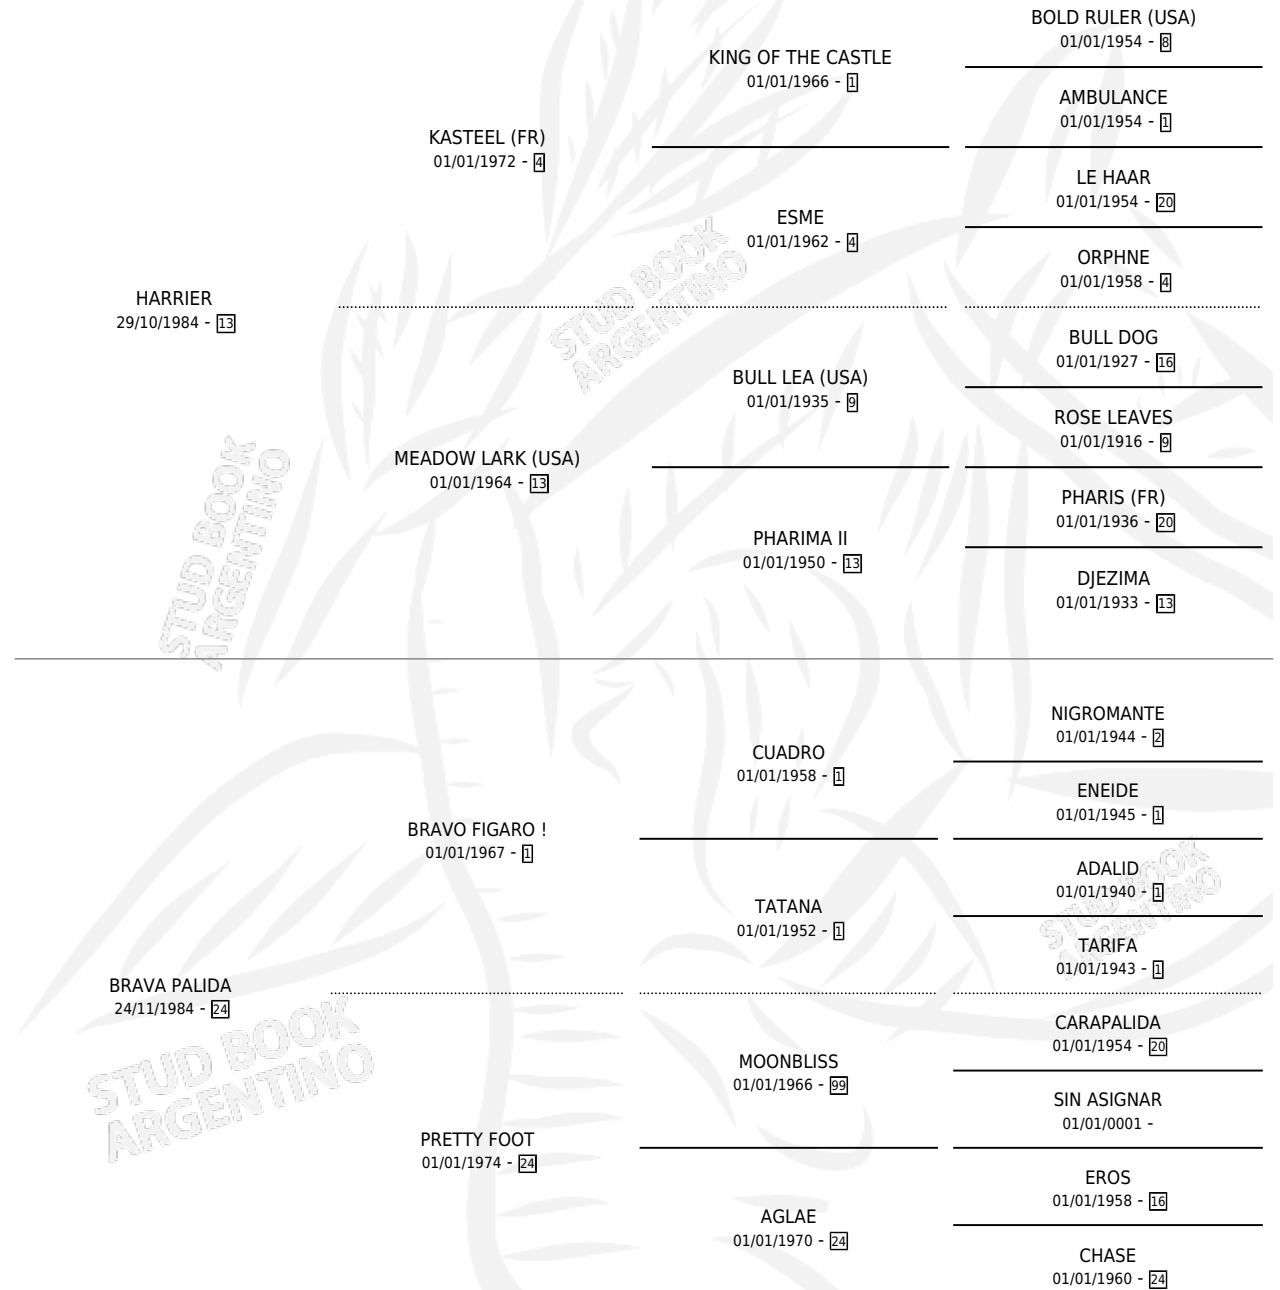

# PALIDON

por **HARRIER** y **BRAVA PALIDA** por **BRAVO FIGARO** !

Argentina · Macho · Zaino · SP · 06/09/1990  
Familia 24 · Volumen 34

## ESTADO

TIPIFICACIÓN SANGUÍNEA	X
TIPIFICACIÓN POR ADN	X
PASAPORTE	X
IDENTIFICACIÓN POR MICROCHIP	X
REPRODUCTOR	X

**Lugar de nacimiento:** Juncarre

**Criador:** Sin dato

## PEDIGREE