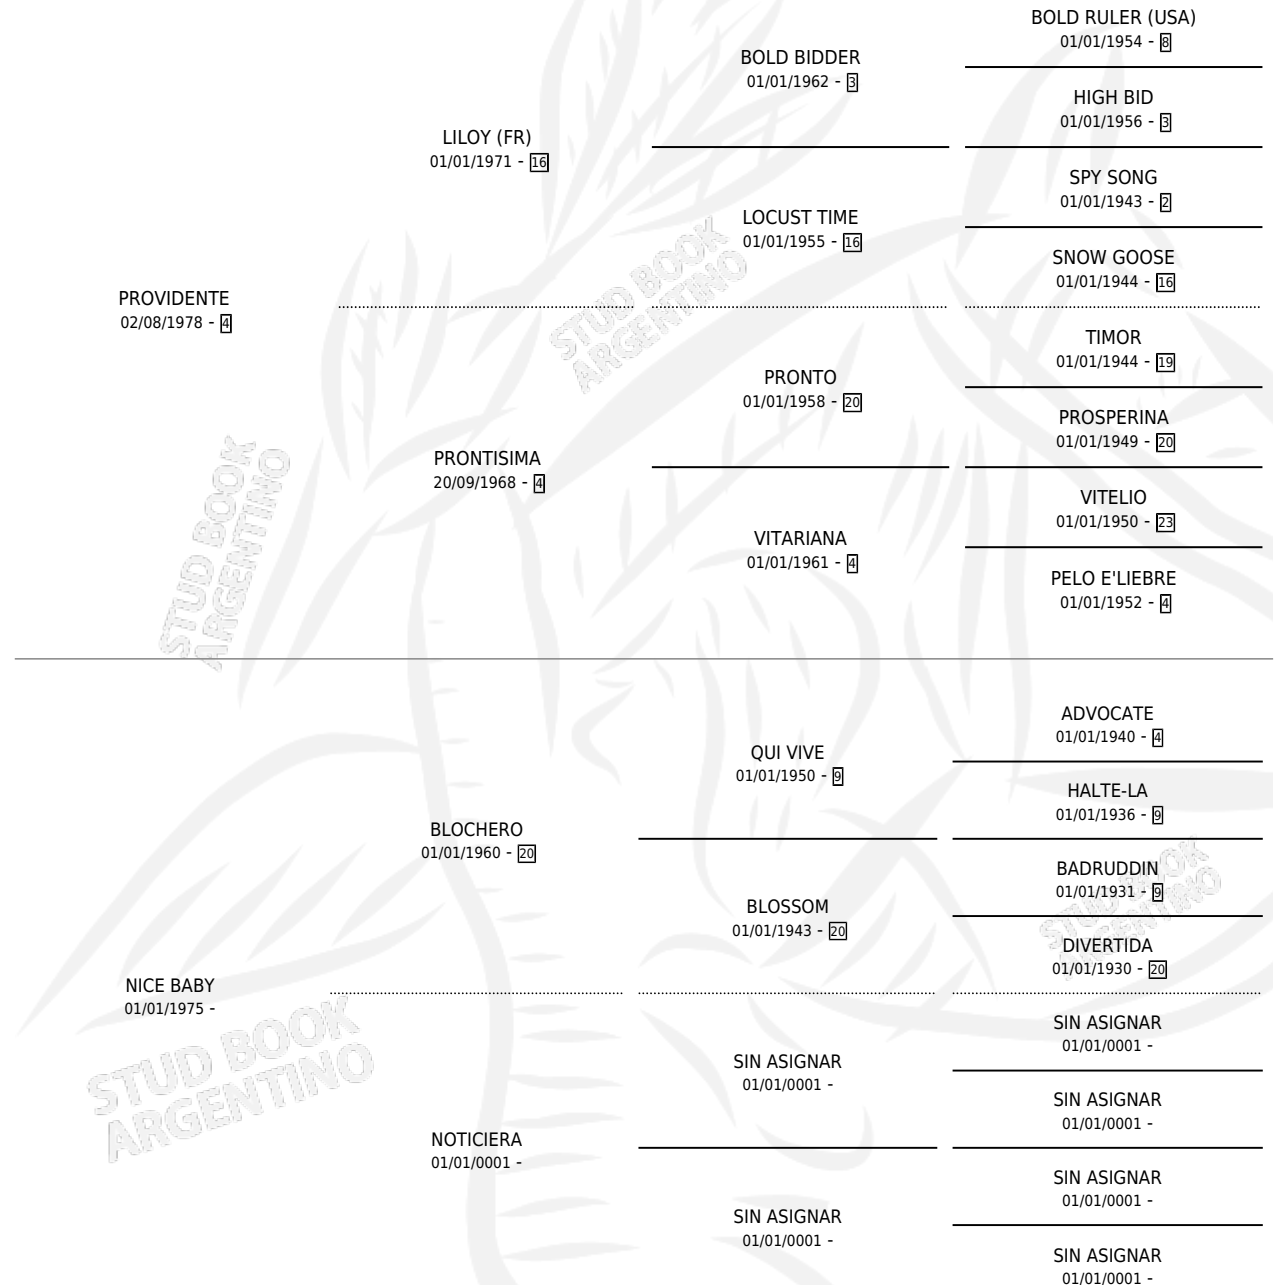

PROWATER

por PROVIDENTE y NICE BABY por BLOCHERO

Argentina · Macho · Zaino · SP · 20/09/1990
Familia · Volumen 34

ESTADO

TIPIFICACIÓN SANGUÍNEA	X
TIPIFICACIÓN POR ADN	X
PASAPORTE	X
IDENTIFICACIÓN POR MICROCHIP	X
REPRODUCTOR	X

Lugar de nacimiento: Alegma

Criador: Sin dato

PEDIGREE

PROWATER

Datos oficiales del Stud Book Argentino

Documento generado el 06/05/2026

studbook.org.ar