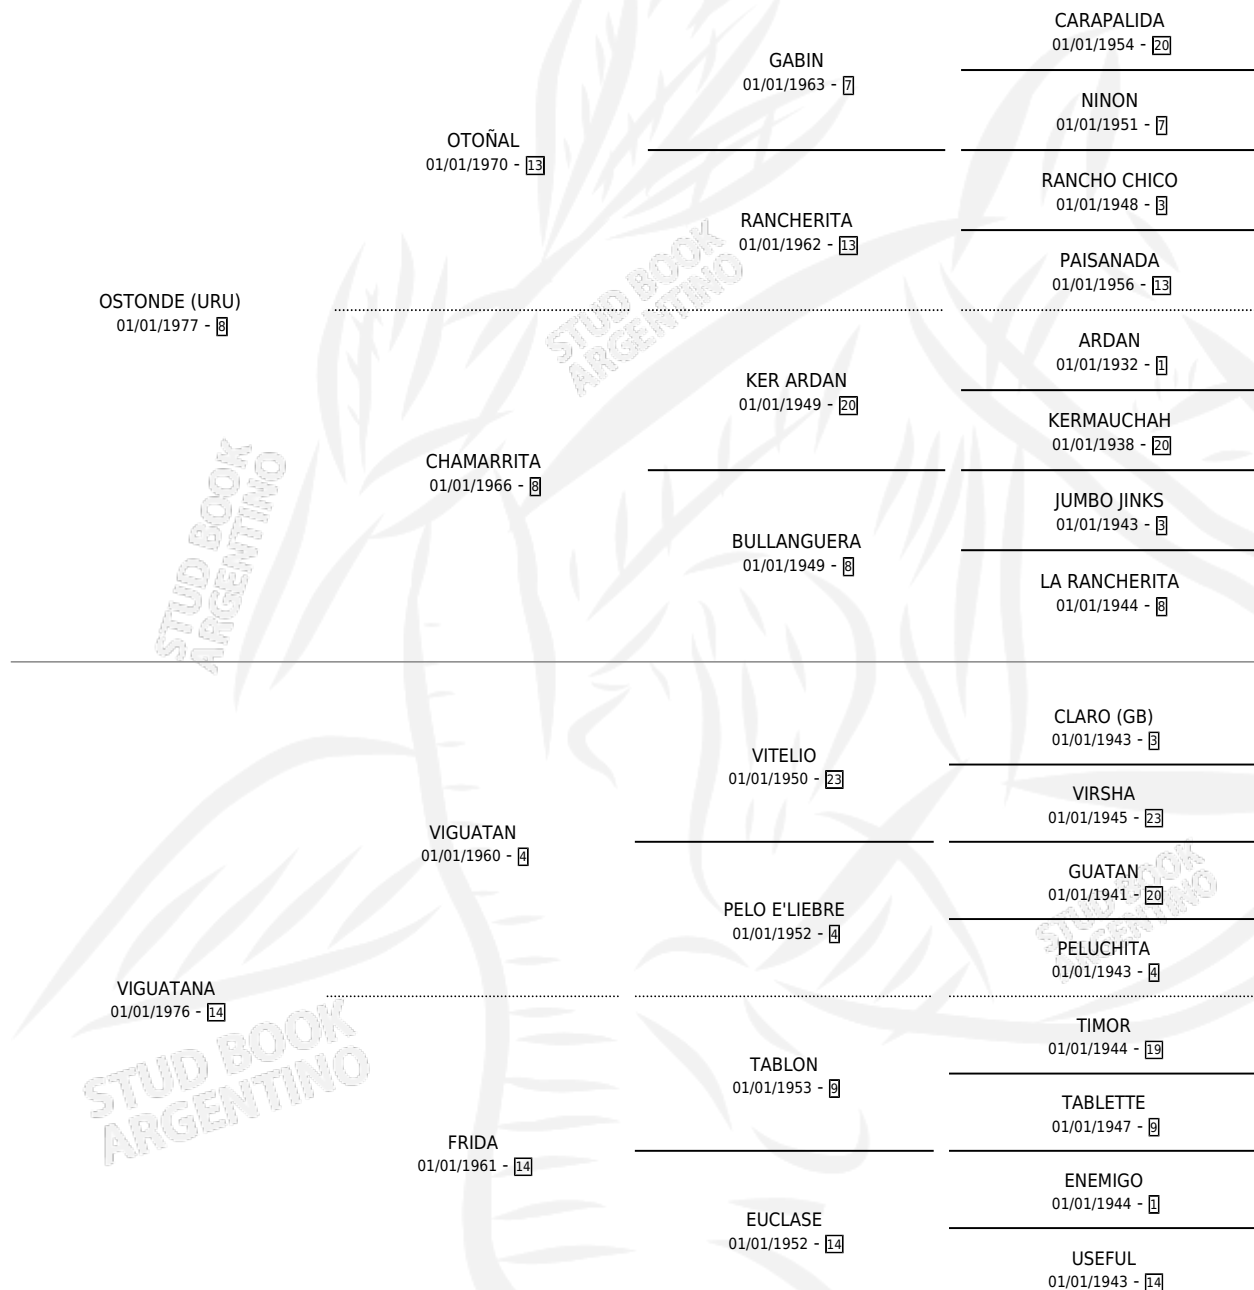

MABILI

por **OSTONDE (URU)** y **VIGUATANA** por **VIGUATAN**

Argentina · Hembra · Zaino Doradillo · SP · 28/08/1990
Familia 14 · Volumen 34

ESTADO

TIPIFICACIÓN SANGUÍNEA	✓
TIPIFICACIÓN POR ADN	✓
PASAPORTE	X
IDENTIFICACIÓN POR MICROCHIP	X
REPRODUCTOR	✓

Lugar de nacimiento: Tiempo Record

Criador: Tiempo Record

~

HIJOS

	MACHOS	HEMBRAS
10 NACIERON	4	6
7 CORRIERON	4	3
4 GANARON	2	2
0 GANADORES CL	0 GANADORES GR	0 GANADORES G1

PEDIGREE

S

cimientos 10 / Efectividad 55.56%

PADRILLO	PRODUCTO	CRIADOR	1ER SERVICIO	ÚLTIMO SERVICIO
MAGIC STRIPES	∅		11/11/2011	11/11/2011
MABILI MAGIC STRIPES	ALCEMA STRIPES (H Z, 30/10/2011) •MURIÓ EL 10/07/2023•	GONZALEZ ROSANA ESTHER	19/10/2010	17/11/2010
DOCUMENTALIN	∅		21/11/2009	23/11/2009
studbook.org.ar INTERLOCK	SUYAI (H Z, 07/11/2009) •MURIÓ EL 01/09/2023•	GONZALEZ ROSANA ESTHER	07/12/2008	07/12/2008
ATLAS PLEASURE	∅		07/11/2007	07/11/2007
EL GLOBETROTTER	GLOBE SPORT (M Z, 01/11/2007)	BRUSSA SERGIO WALTER	15/11/2006	21/11/2006
ROSCAZO	∅		29/11/2005	01/12/2005
HUIDO	MABI HUI (H T, 11/11/2005)	BRUSSA SERGIO WALTER	10/10/2004	18/11/2004
ATLAS PLEASURE	GONLAUTA (M AT, 30/09/2004)	TIEMPO RECORD	28/09/2003	13/10/2003
RICHMOND	∅		28/09/2002	28/09/2002
RICHMOND	EROS JUAN (M Z, 21/09/2002)	TIEMPO RECORD	28/09/2001	02/10/2001
RICHMOND	ROMINA RICH (H Z, 14/09/2001)	TIEMPO RECORD	27/09/2000	29/09/2000
RICHMOND	∅		13/11/1999	15/11/1999
RICHMOND	DANDY JUAN (M ZD, 30/10/1999) •MURIÓ EL 22/06/2006•	TIEMPO RECORD	01/09/1998	23/11/1998
RICHMOND	∅		23/10/1997	27/10/1997
RICHMOND	AFABLE ESPERANZA (H A, 15/10/1997) •MURIÓ EL 21/03/2026•	TIEMPO RECORD	01/11/1996	04/11/1996
RICHMOND	LA GIGI (H A, 21/10/1996) •MURIÓ EL 21/03/2026•	TIEMPO RECORD	08/11/1995	10/11/1995
GRAN CASCO	∅		16/11/1994	18/11/1994