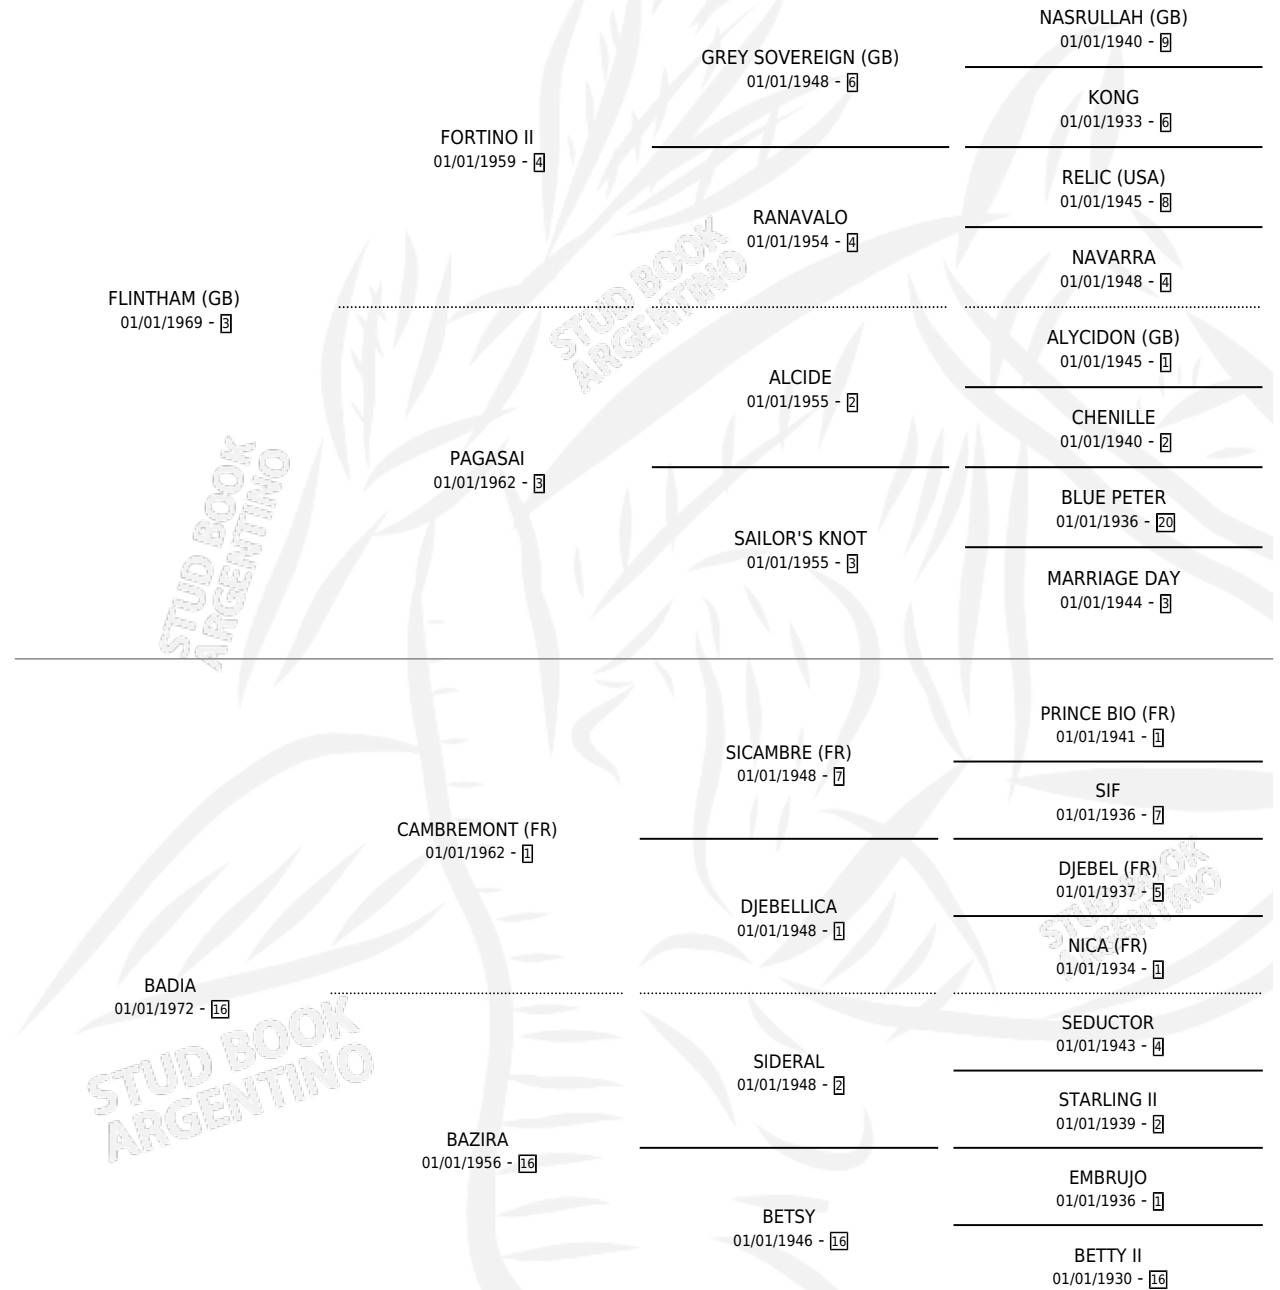

FLINTBA

por **FLINTHAM (GB)** y **BADIA** por **CAMBREMONT (FR)**

Argentina · Hembra · Alazan · SP · 28/08/1990
Familia 16-h · Volumen 34

ESTADO

TIPIFICACIÓN SANGUÍNEA	X
TIPIFICACIÓN POR ADN	X
PASAPORTE	X
IDENTIFICACIÓN POR MICROCHIP	X
REPRODUCTOR	X

Lugar de nacimiento: Tiempo Record

Criador: Tiempo Record

PEDIGREE

FLINTBA

Datos oficiales del Stud Book Argentino

Documento generado el 28/04/2026

studbook.org.ar