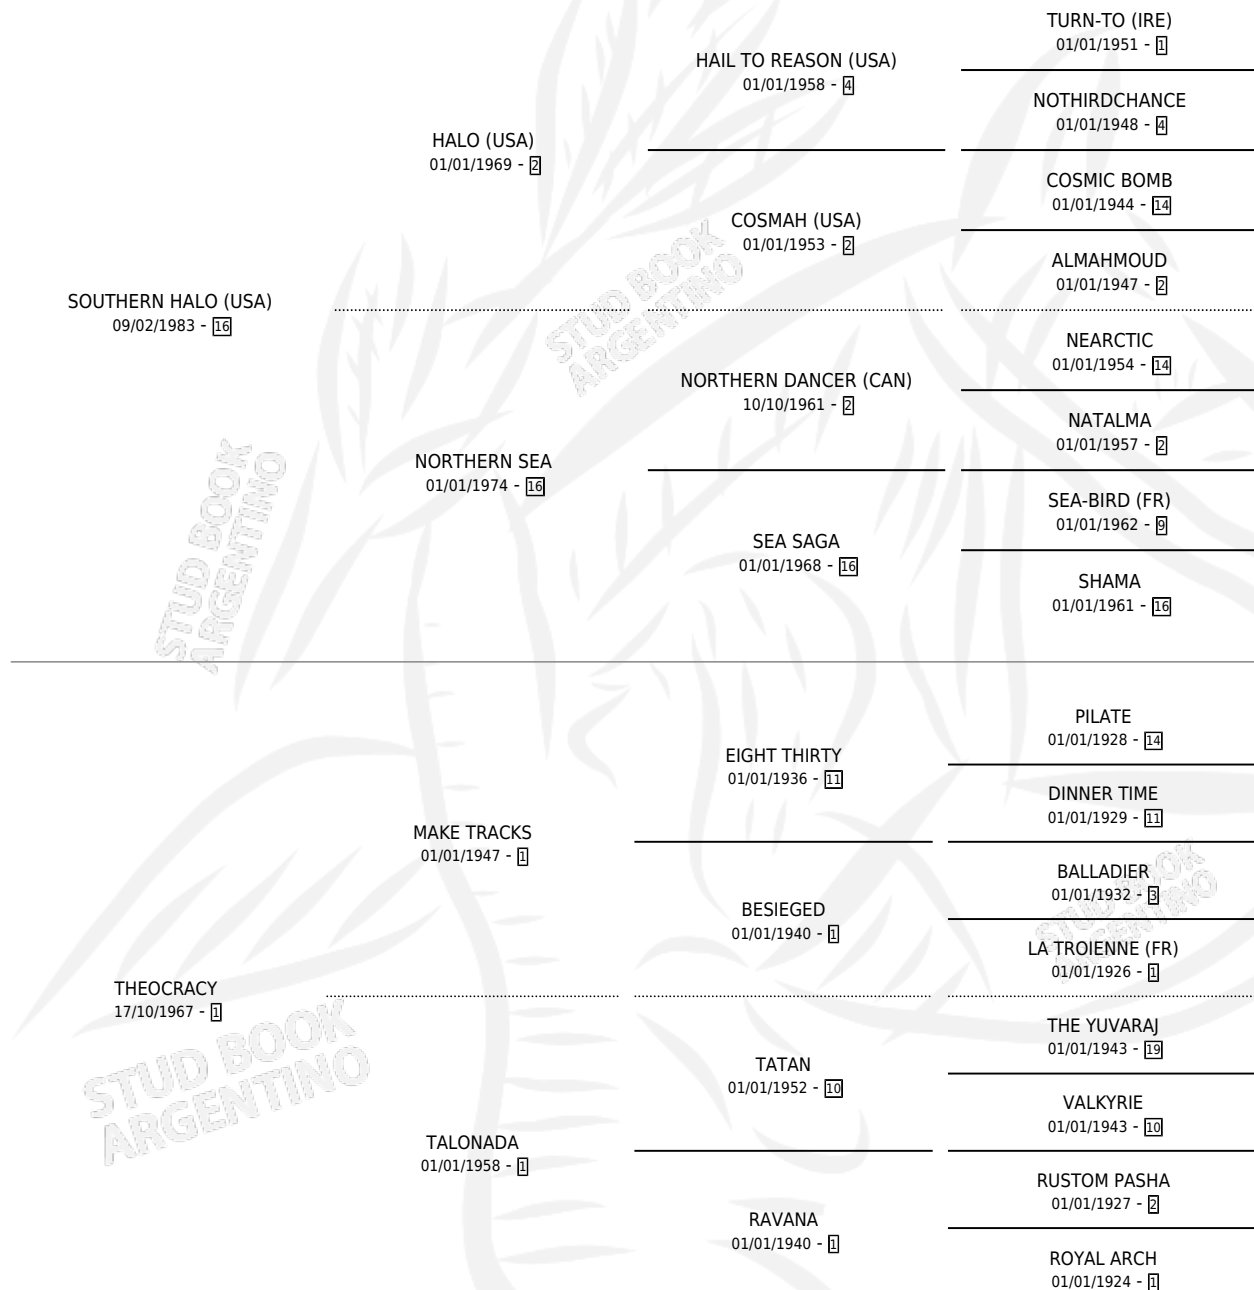

TERRACINA

por SOUTHERN HALO (USA) y THEOCRACY por MAKE TRACKS

Argentina · Hembra · Zaino Doradillo · SP · 09/09/1990
Familia 1-w · Volumen 34

ESTADO

TIPIFICACIÓN SANGUÍNEA	✓
TIPIFICACIÓN POR ADN	✓
PASAPORTE	X
IDENTIFICACIÓN POR MICROCHIP	X
REPRODUCTOR	✓

Lugar de nacimiento: La Quebrada

Criador: Ceriani Cernadas Hernan y Ferrer Reyes Sara Ceriani De

~

HIJOS

	MACHOS	HEMBRAS
10 NACIERON	5	5
6 CORRIERON	3	3
5 GANARON	2	3

0	0	0
GANADORES CL	GANADORES GR	GANADORES G1

PEDIGREE

CAMPAÑA

Solo carreras oficiales de Argentina

POR EDAD

EDAD	CC	1°	2°	3°	4°	5°	NP	CLC	CLG	CLCG1	CLGG1	IMPORTE	GANANCIA / CC
3 AÑOS	3	0	0	0	1	2	0	0	0	0	0	\$0	\$0
TOTALES	3	0	0	0	1	2	0	0	0	0	0	\$0	\$0
%		0.0%	0.0%	0.0%	33.3%	66.7%	0.0%	0.0%	0.0%	0.0%	0.0%		