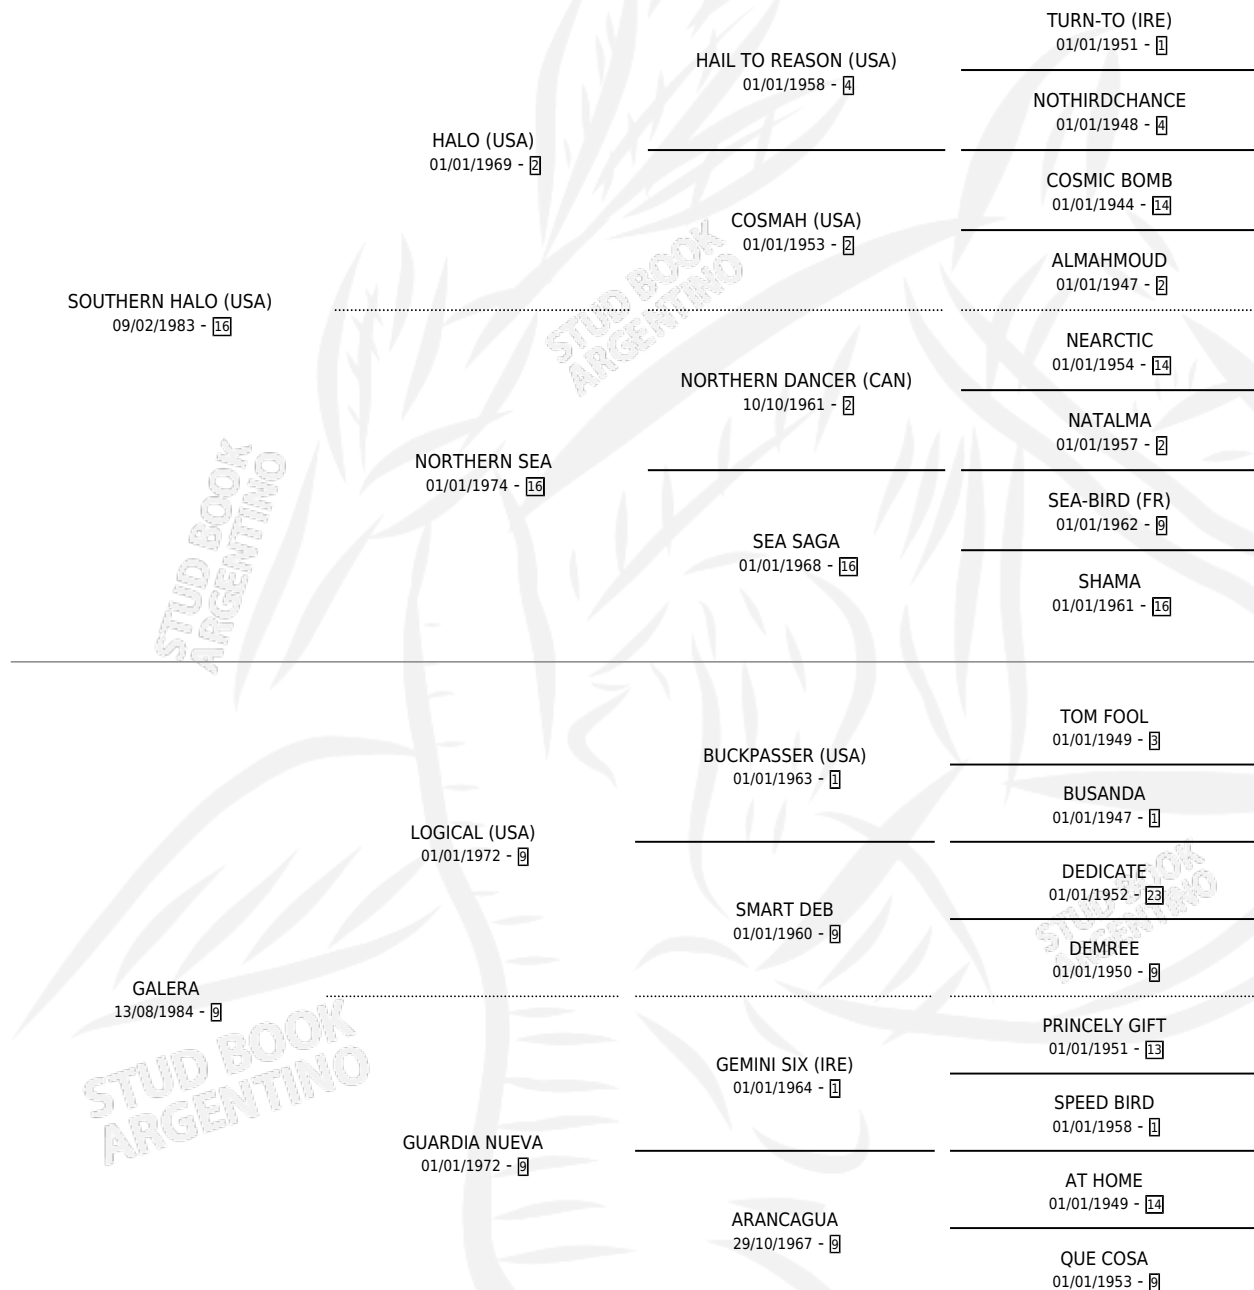

LA GACETA

por **SOUTHERN HALO (USA)** y **GALERA** por **LOGICAL (USA)**

Argentina · Hembra · Zaino Doradillo · SP · 11/09/1990
Familia 9-h · Volumen 34

ESTADO

TIPIFICACIÓN SANGUÍNEA	✓
TIPIFICACIÓN POR ADN	✓
PASAPORTE	X
IDENTIFICACIÓN POR MICROCHIP	X
REPRODUCTOR	✓

Lugar de nacimiento: La Quebrada

Criador: Ceriani Cernadas Hernan y Ferrer Reyes Sara
Ceriani De

~

HIJOS

	MACHOS	HEMBRAS
10 NACIERON	3	7
6 CORRIERON	2	4
2 GANARON	1	1
0 GANADORES CL	0 GANADORES GR	0 GANADORES G1

PEDIGREE

CAMPAÑA

Solo carreras oficiales de Argentina

POR EDAD

EDAD	CC	1°	2°	3°	4°	5°	NP	CLC	CLG	CLCG1	CLGG1	IMPORTE	GANANCIA / CC
4 AÑOS	3	0	2	0	0	0	1	0	0	0	0	\$2,445	\$815
5 AÑOS	7	1	1	0	1	0	4	0	0	0	0	\$5,137	\$734
TOTALES	10	1	3	0	1	0	5	0	0	0	0	\$7,582	\$758
%		10.0%	30.0%	0.0%	10.0%	0.0%	50.0%	0.0%	0.0%	0.0%	0.0%		