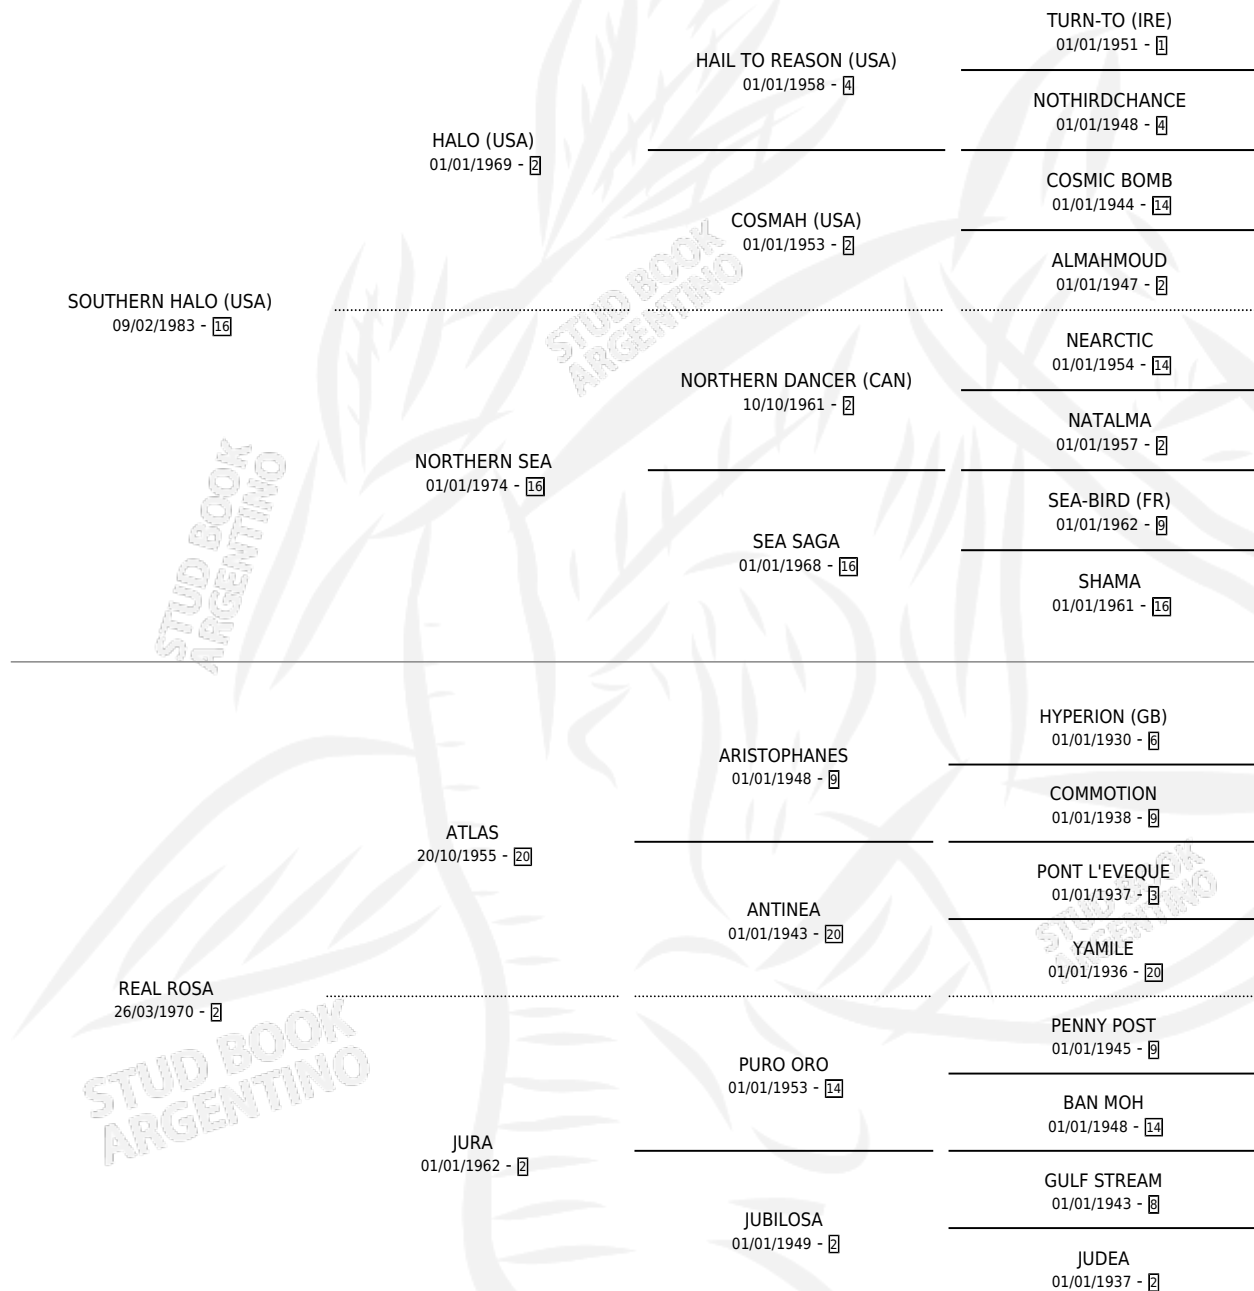

REY DE ORO

por SOUTHERN HALO (USA) y REAL ROSA por ATLAS

Argentina · Macho · Alazan · SP · 11/09/1990
Familia 2-u · Volumen 34

ESTADO

TIPIFICACIÓN SANGUÍNEA	X
TIPIFICACIÓN POR ADN	X
PASAPORTE	X
IDENTIFICACIÓN POR MICROCHIP	X
REPRODUCTOR	X

Lugar de nacimiento: La Quebrada

Criador: Ceriani Cernadas Hernan y Ferrer Reyes Sara Ceriani De

PEDIGREE