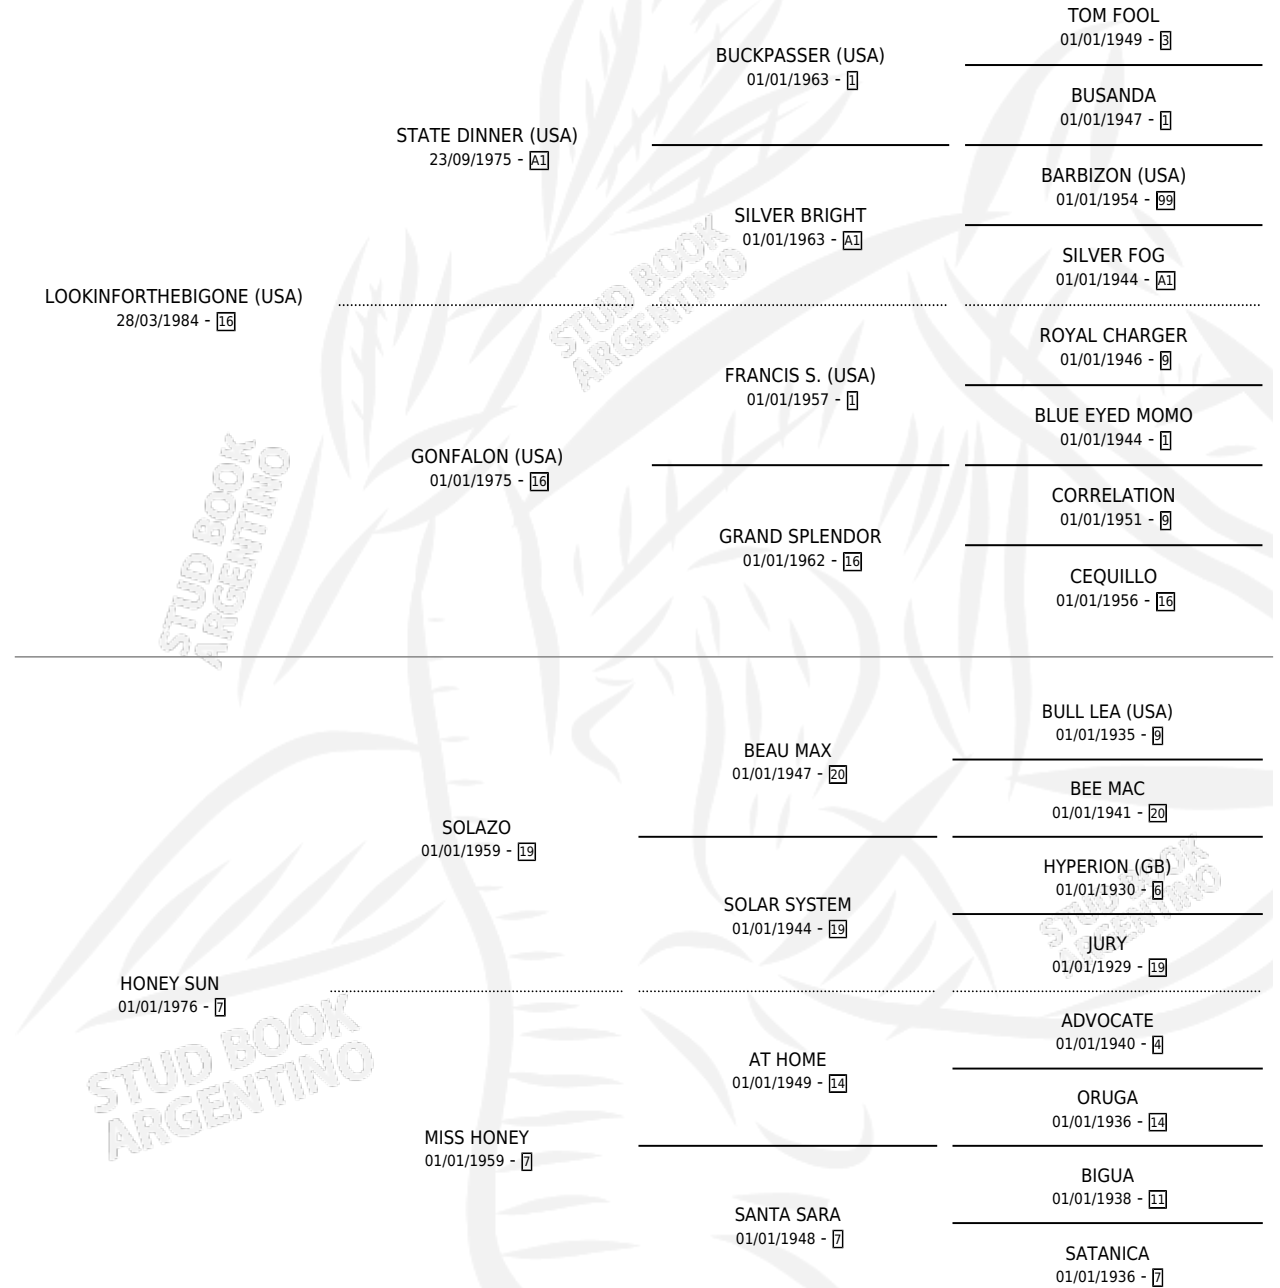

GLACEADA

por LOOKINFORTHEBIGONE (USA) y HONEY SUN por SOLAZO

Argentina · Hembra · Alazan · SP · 11/09/1990
Familia 7-d · Volumen 34

ESTADO

TIPIFICACIÓN SANGUÍNEA	X
TIPIFICACIÓN POR ADN	X
PASAPORTE	X
IDENTIFICACIÓN POR MICROCHIP	X
REPRODUCTOR	X

Lugar de nacimiento: La Quebrada

Criador: Ceriani Cernadas Hernan y Ferrer Reyes Sara Ceriani De

PEDIGREE