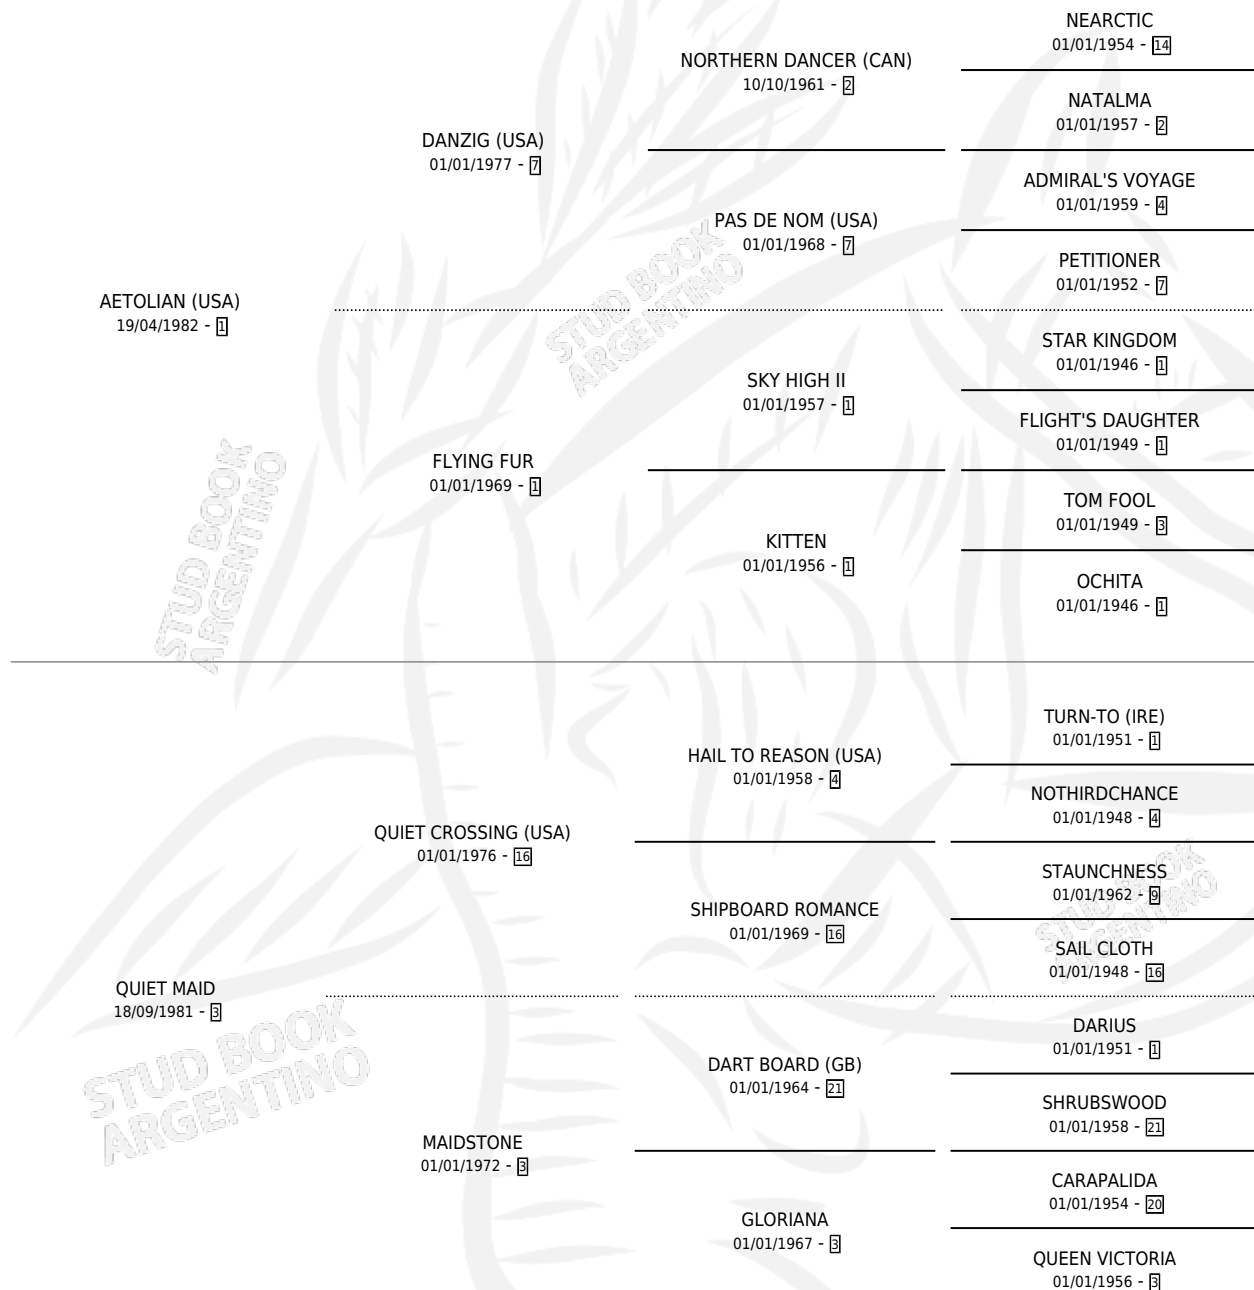

MAIDIANA

por **AETOLIAN (USA)** y **QUIET MAID** por **QUIET CROSSING (USA)**

Argentina · Hembra · Zaino · SP · 22/09/1990
Familia 3-j · Volumen 34

ESTADO

TIPIFICACIÓN SANGUÍNEA	✓
TIPIFICACIÓN POR ADN	X
PASAPORTE	X
IDENTIFICACIÓN POR MICROCHIP	X
REPRODUCTOR	✓

Lugar de nacimiento: Melincue
Criador: Sin dato

~

HIJOS

	MACHOS	HEMBRAS
2 NACIERON	1	1
SIN ACTUACIONES		

PEDIGREE

CAMPAÑA

Solo carreras oficiales de Argentina

POR EDAD