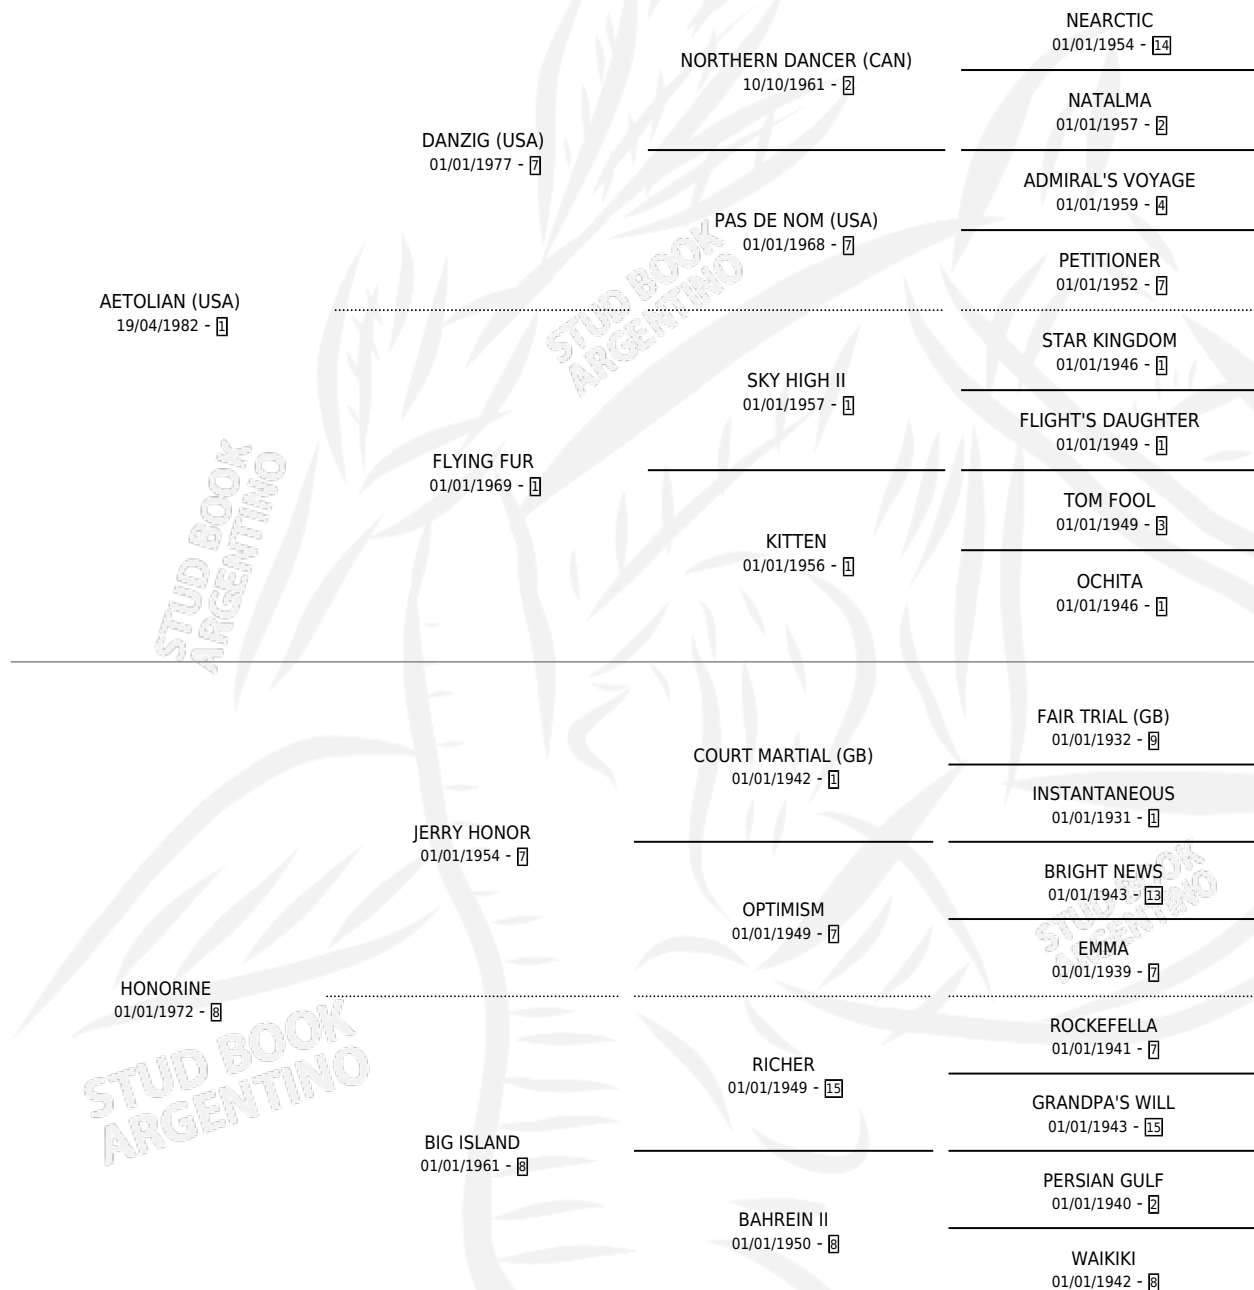

HONORIAN

por **AETOLIAN (USA)** y **HONORINE** por **JERRY HONOR**

Argentina · Macho · Tordillo · SP · 14/09/1990
Familia 8-a · Volumen 34

ESTADO

TIPIFICACIÓN SANGUÍNEA	✓
TIPIFICACIÓN POR ADN	✓
PASAPORTE	X
IDENTIFICACIÓN POR MICROCHIP	X
REPRODUCTOR	✓

Lugar de nacimiento: Melincue

Criador: Sin dato

~

HIJOS

	MACHOS	HEMBRAS
92 NACIERON	49	43
27 CORRIERON	18	9
12 GANARON	7	5

0 GANADORES **CL** **0** GANADORES **GR** **0** GANADORES **G1**

PEDIGREE

~

CAMPAÑA

Solo carreras oficiales de Argentina

POR EDAD

EDAD	CC	1°	2°	3°	4°	5°	NP	CLC	CLG	CLCG1	CLGG1	IMPORTE	GANANCIA / CC
3 AÑOS	3	2	1	0	0	0	0	0	0	0	0	\$16,279	\$5,426
4 AÑOS	4	2	2	0	0	0	0	0	0	0	0	\$14,916	\$3,729
5 AÑOS	3	2	1	0	0	0	0	1	0	0	0	\$21,100	\$7,033
6 AÑOS	8	4	3	0	0	0	1	0	0	0	0	\$26,940	\$3,368
TOTALES	18	10	7	0	0	0	1	1	0	0	0	\$79,235	\$4,402
%		55.6%	38.9%	0.0%	0.0%	0.0%	5.6%	5.6%	0.0%	0.0%	0.0%		