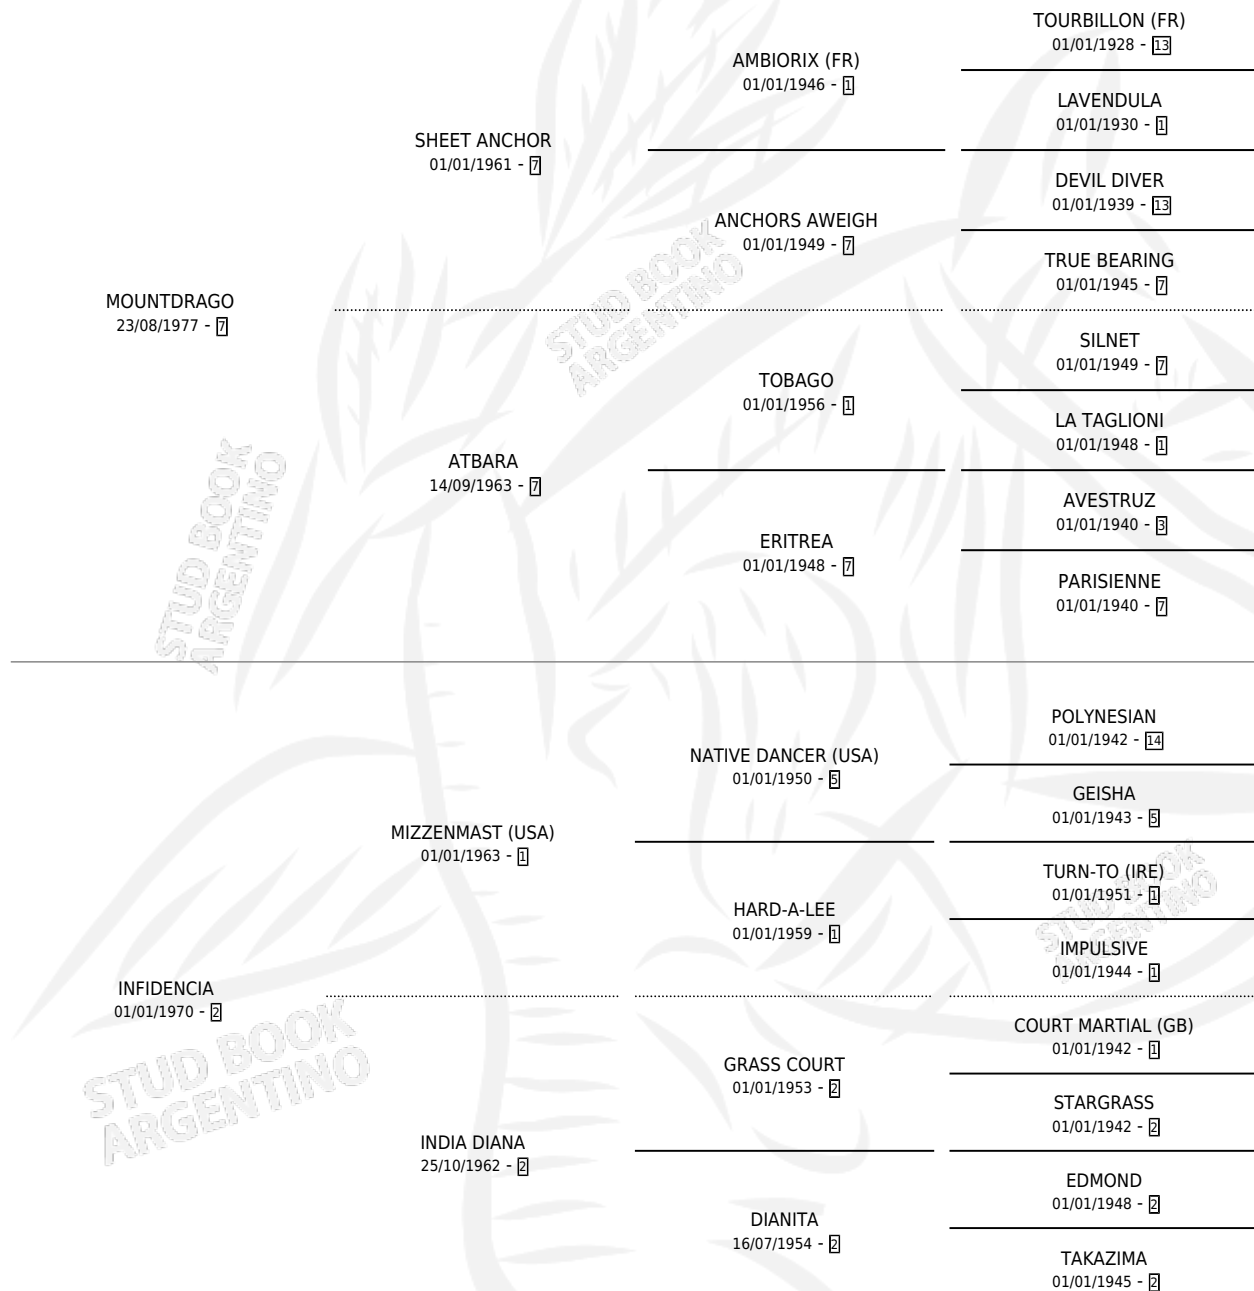

Lugar de nacimiento: La Biznaga
Criador: La Biznaga

~

HIJOS

	MACHOS	HEMBRAS
2 NACIERON	0	2

SIN ACTUACIONES

PEDIGREE

CAMPAÑA

Solo carreras oficiales de Argentina