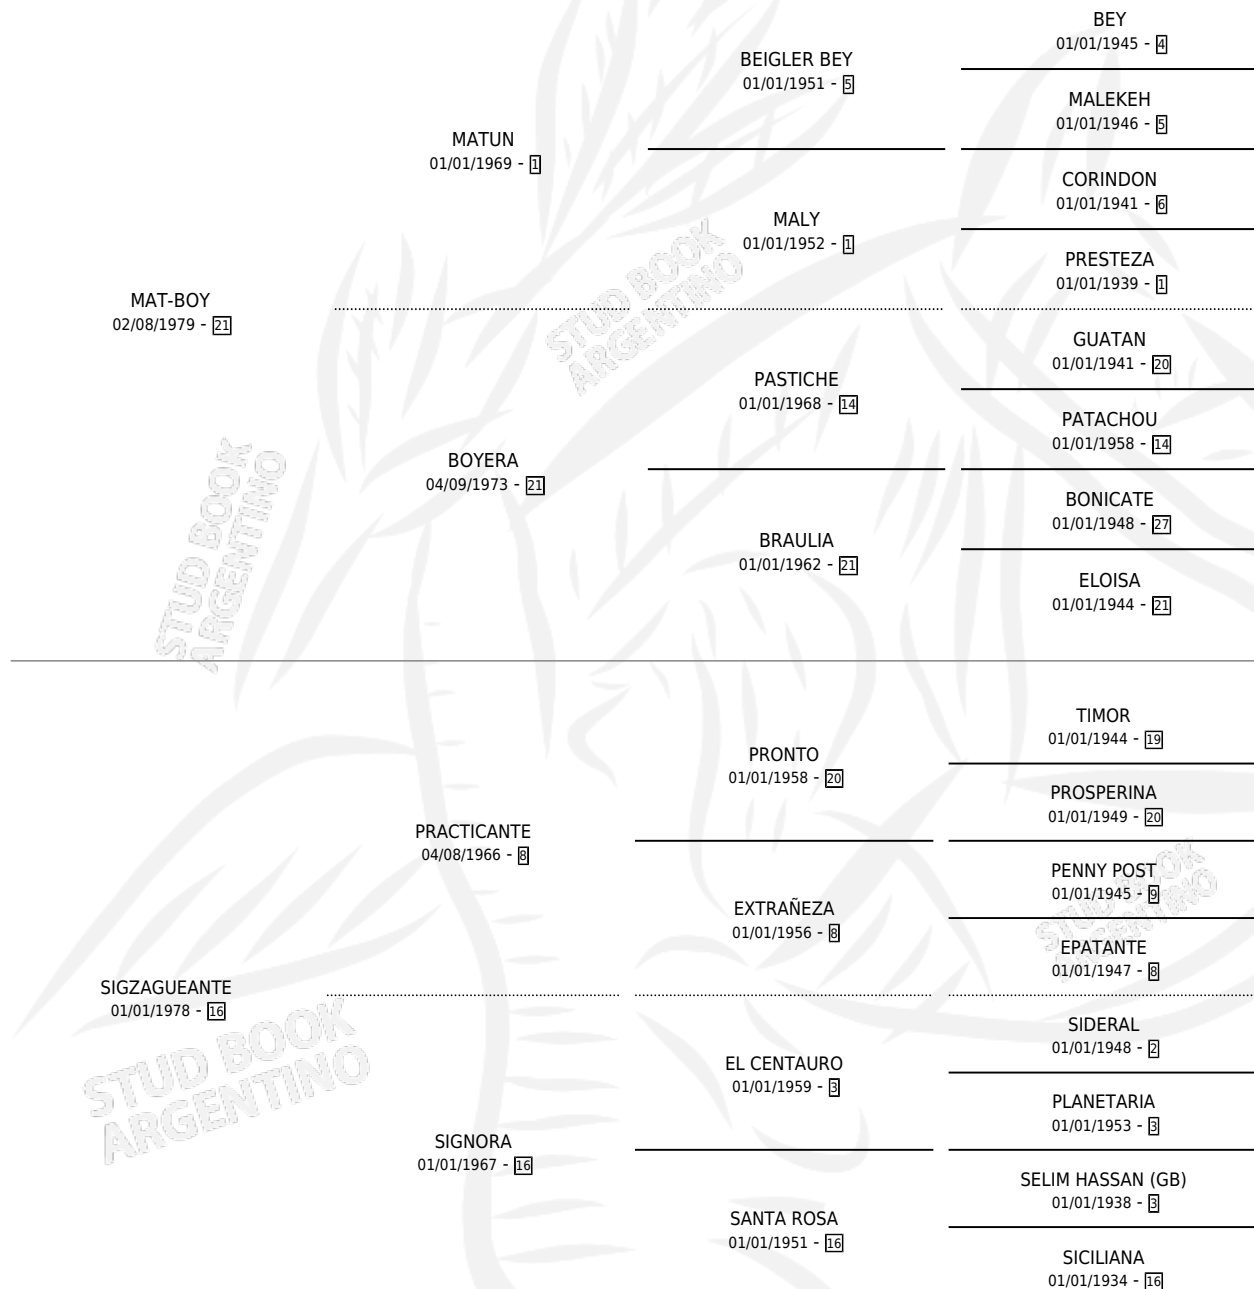

SPEED GIRL

por **MAT-BOY** y **SIGZAGUEANTE** por **PRACTICANTE**

Argentina · Hembra · Alazan · SP · 01/09/1990
Familia 16-e · Volumen 34

ESTADO

TIPIFICACIÓN SANGUÍNEA	✓
TIPIFICACIÓN POR ADN	✓
PASAPORTE	X
IDENTIFICACIÓN POR MICROCHIP	X
REPRODUCTOR	✓

Lugar de nacimiento: La Biznaga

Criador: La Biznaga

~

HIJOS

	MACHOS	HEMBRAS
9 NACIERON	5	4
6 CORRIERON	3	3
3 GANARON	2	1
0 GANADORES CL	0 GANADORES GR	0 GANADORES G1

PEDIGREE

CAMPAÑA

Solo carreras oficiales de Argentina