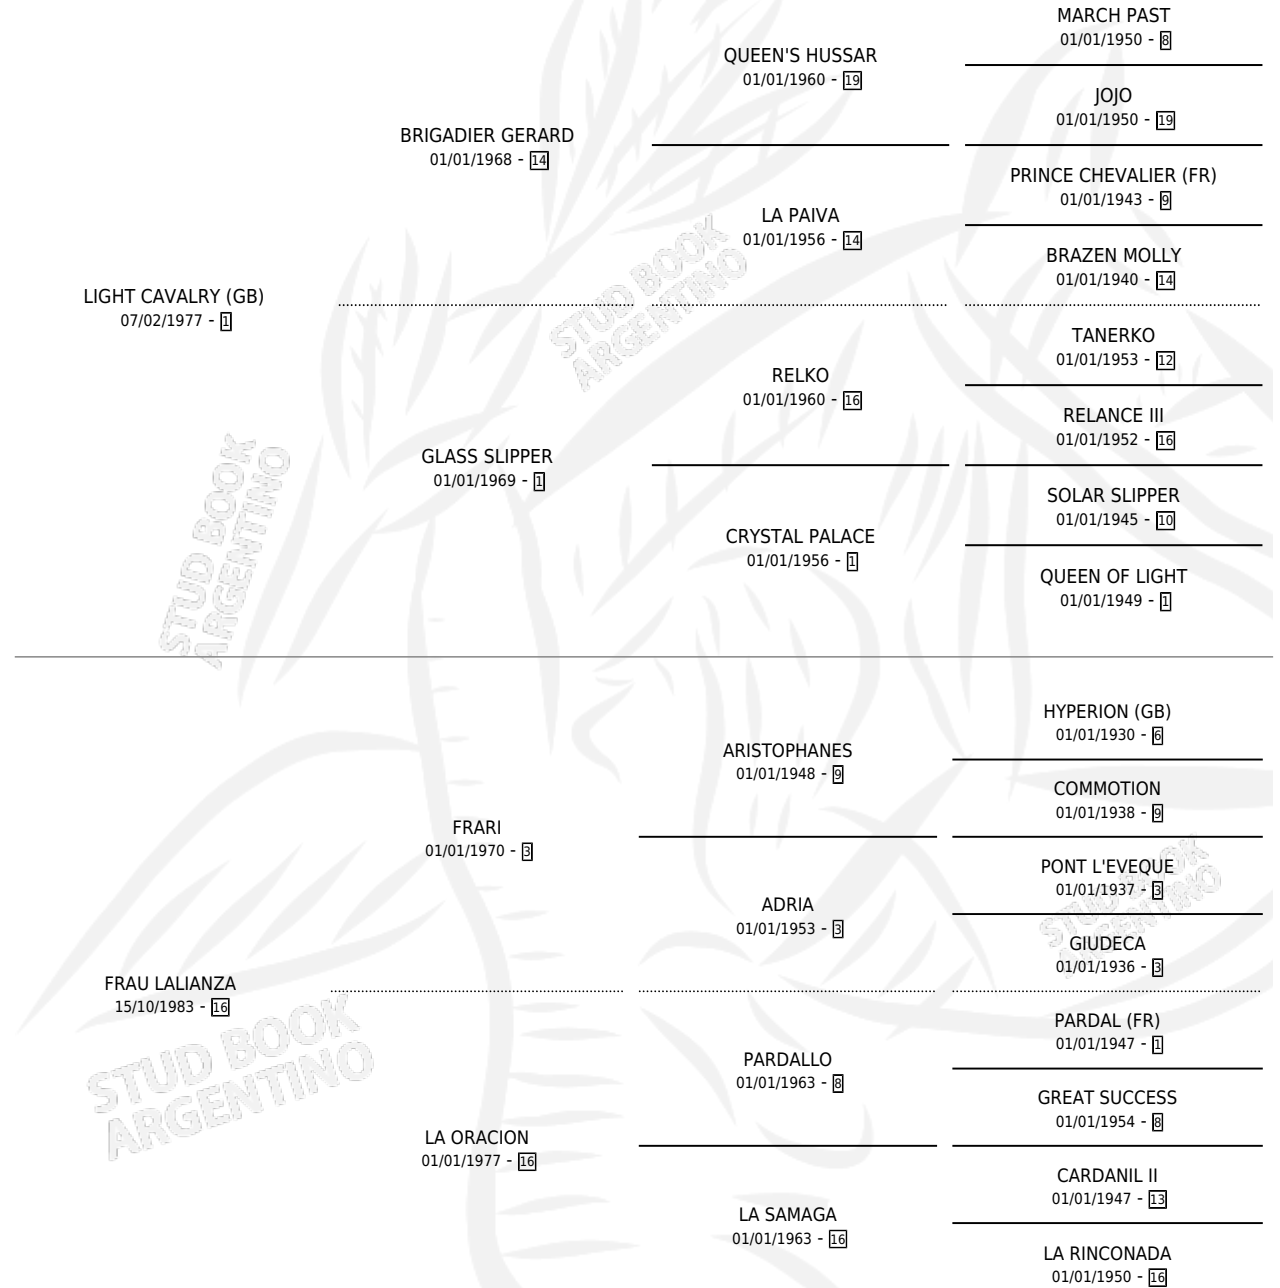

FARLIGHT

por LIGHT CAVALRY (GB) y FRAU LALIANZA por FRARI

Argentina · Hembra · Zaino · SP · 07/09/1990
Familia 16-e · Volumen 34

ESTADO

TIPIFICACIÓN SANGUÍNEA	✓
TIPIFICACIÓN POR ADN	X
PASAPORTE	X
IDENTIFICACIÓN POR MICROCHIP	X
REPRODUCTOR	✓

Lugar de nacimiento: La Biznaga

Criador: Sin dato

~

HIJOS

	MACHOS	HEMBRAS
1 NACIERON	1	0
SIN ACTUACIONES		

PEDIGREE

S

mientos 1 / Efectividad 33.33%

PADRILLO	PRODUCTO	CRIADOR	1ER SERVICIO	ÚLTIMO SERVICIO
POTRI BANNER	Ø		23/11/2000	25/11/2000
FARLIGHT NOCHERNO FIZ	YOFI NIGHT (M Z, 28/09/2000)	SIN DATO	07/10/1999	11/10/1999
EL AZAR	Ø		04/11/1994	04/11/1994