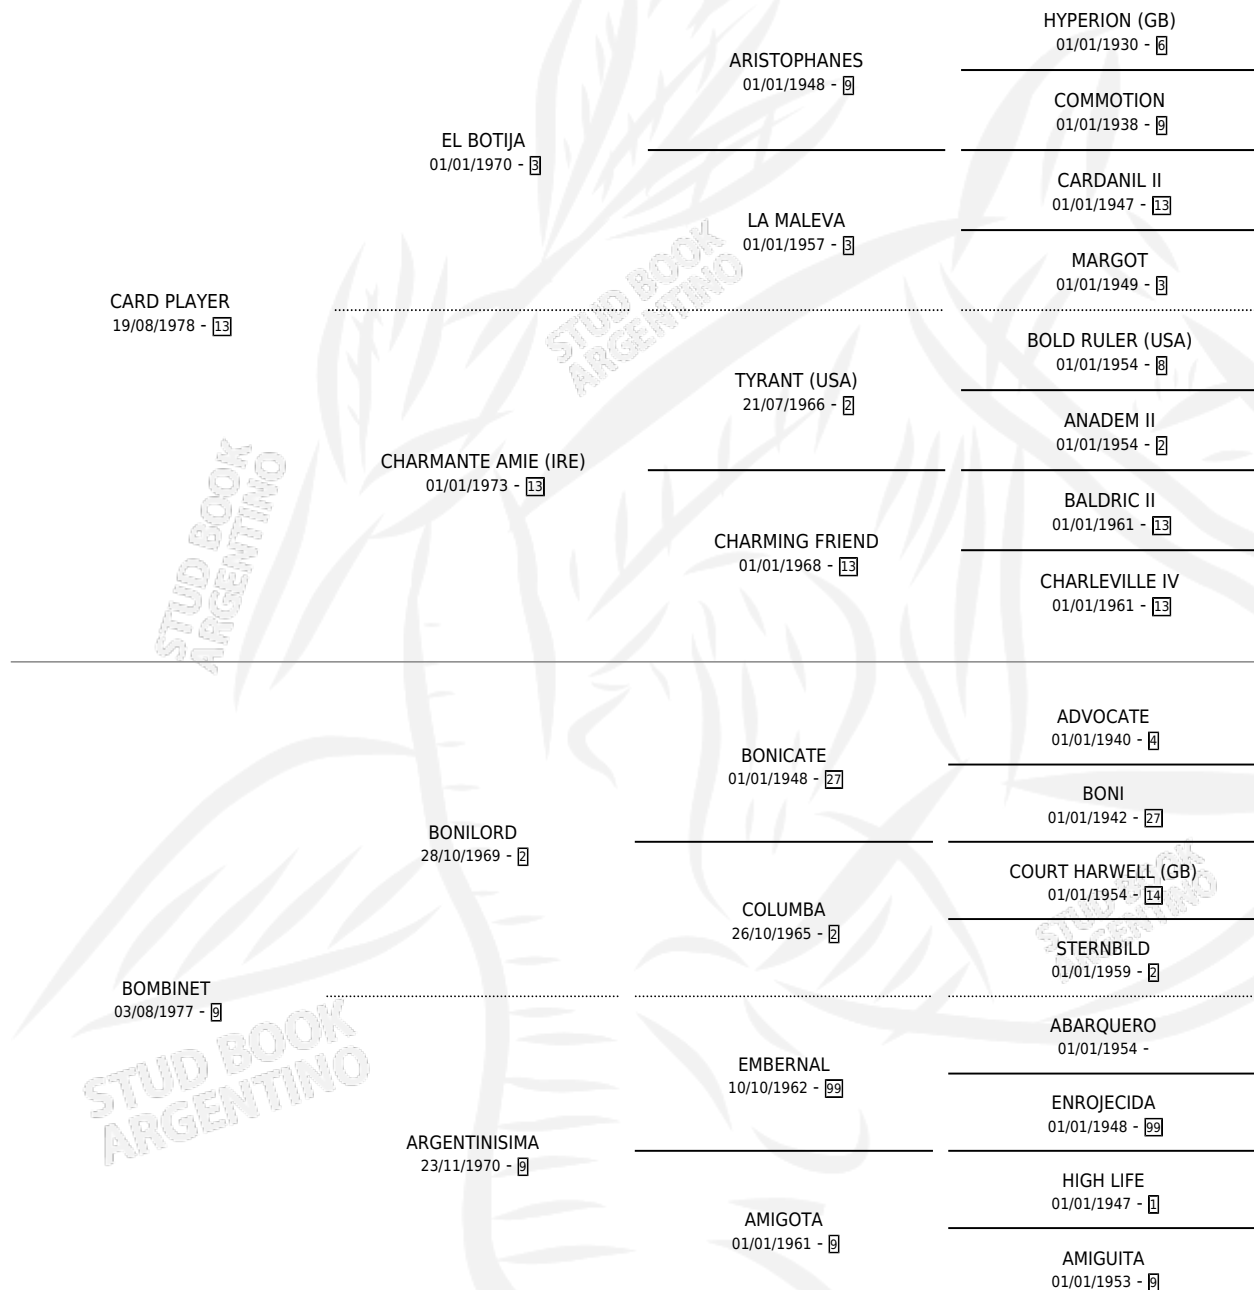

BOMBI PLAY

por **CARD PLAYER** y **BOMBINET** por **BONILORD**

Argentina · Macho · Alazan · SP · 15/08/1990
Familia 9-g · Volumen 34

ESTADO

TIPIFICACIÓN SANGUÍNEA	X
TIPIFICACIÓN POR ADN	X
PASAPORTE	X
IDENTIFICACIÓN POR MICROCHIP	X
REPRODUCTOR	X

Lugar de nacimiento: Milesi

Criador: Sin dato

PEDIGREE