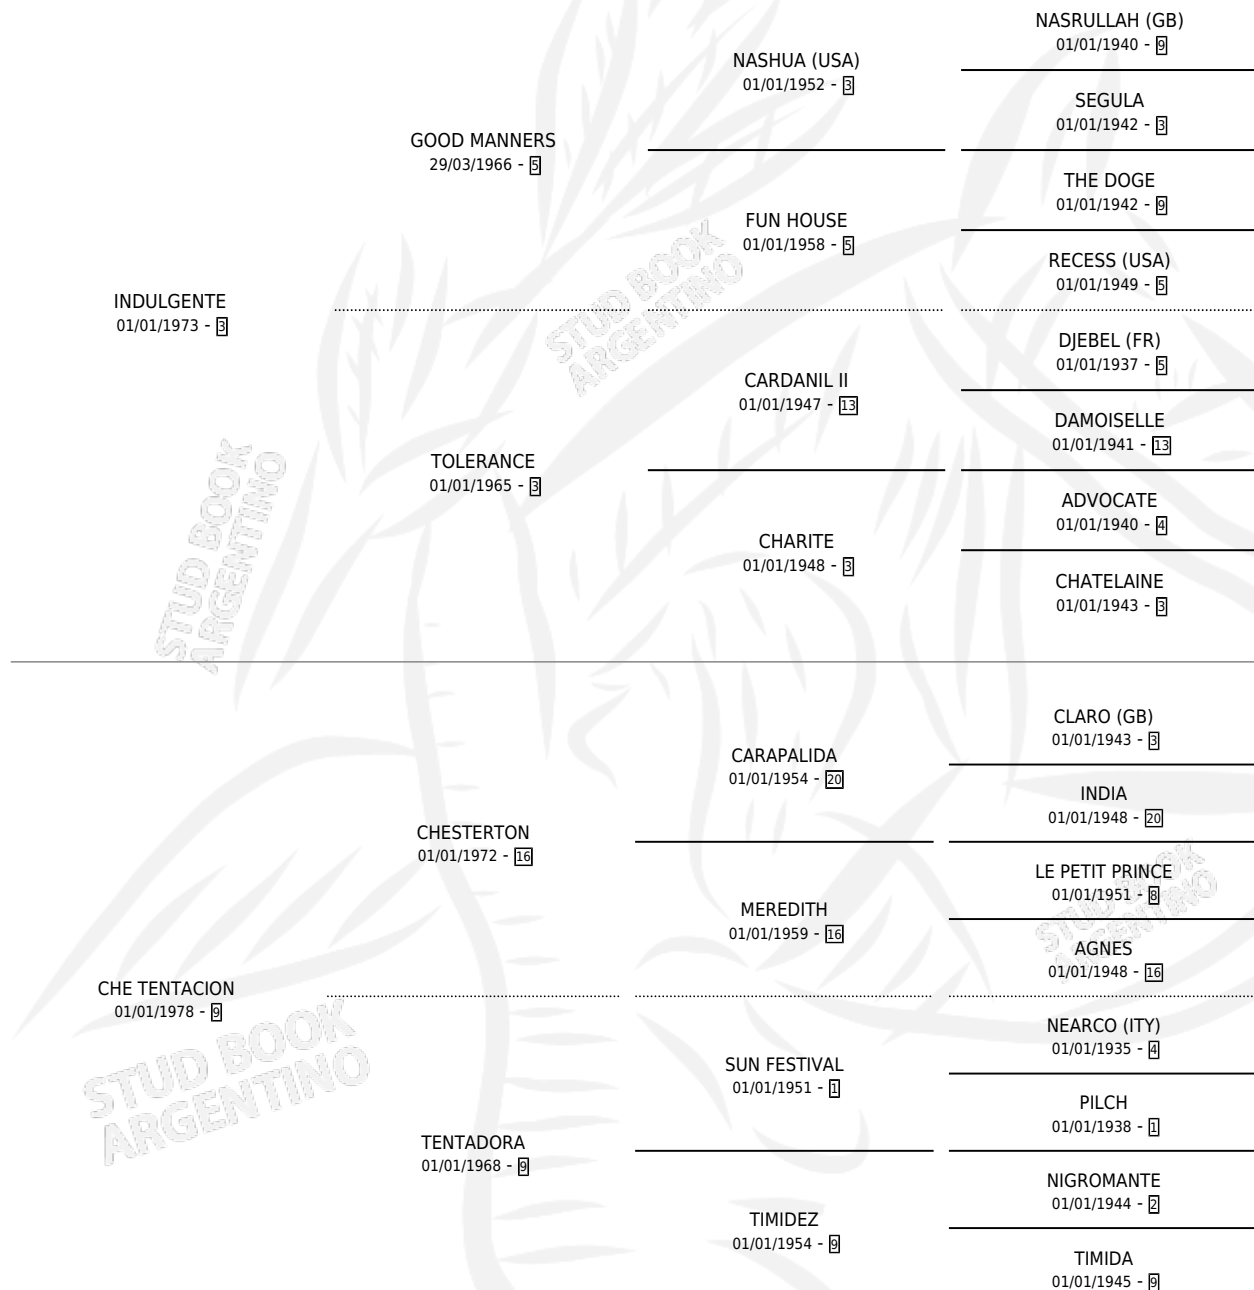

DOÑA BEBA

por **INDULGENTE** y **CHE TENTACION** por **CHESTERTON**

Argentina · Hembra · Alazan Tostado · SP · 10/09/1990
Familia 9-b · Volumen 34

ESTADO

TIPIFICACIÓN SANGUÍNEA	X
TIPIFICACIÓN POR ADN	X
PASAPORTE	X
IDENTIFICACIÓN POR MICROCHIP	X
REPRODUCTOR	X

Lugar de nacimiento: Campo particular

Criador: Sin dato

PEDIGREE

CAMPAÑA

Solo carreras oficiales de Argentina

POR EDAD

EDAD	CC	1°	2°	3°	4°	5°	NP	CLC	CLG	CLCG1	CLGG1	IMPORTE	GANANCIA / CC
4 AÑOS	3	0	0	0	0	0	3	0	0	0	0	\$0	\$0
TOTALES	3	0	0	0	0	0	3	0	0	0	0	\$0	\$0
%		0.0%	0.0%	0.0%	0.0%	0.0%	100%	0.0%	0.0%	0.0%	0.0%		