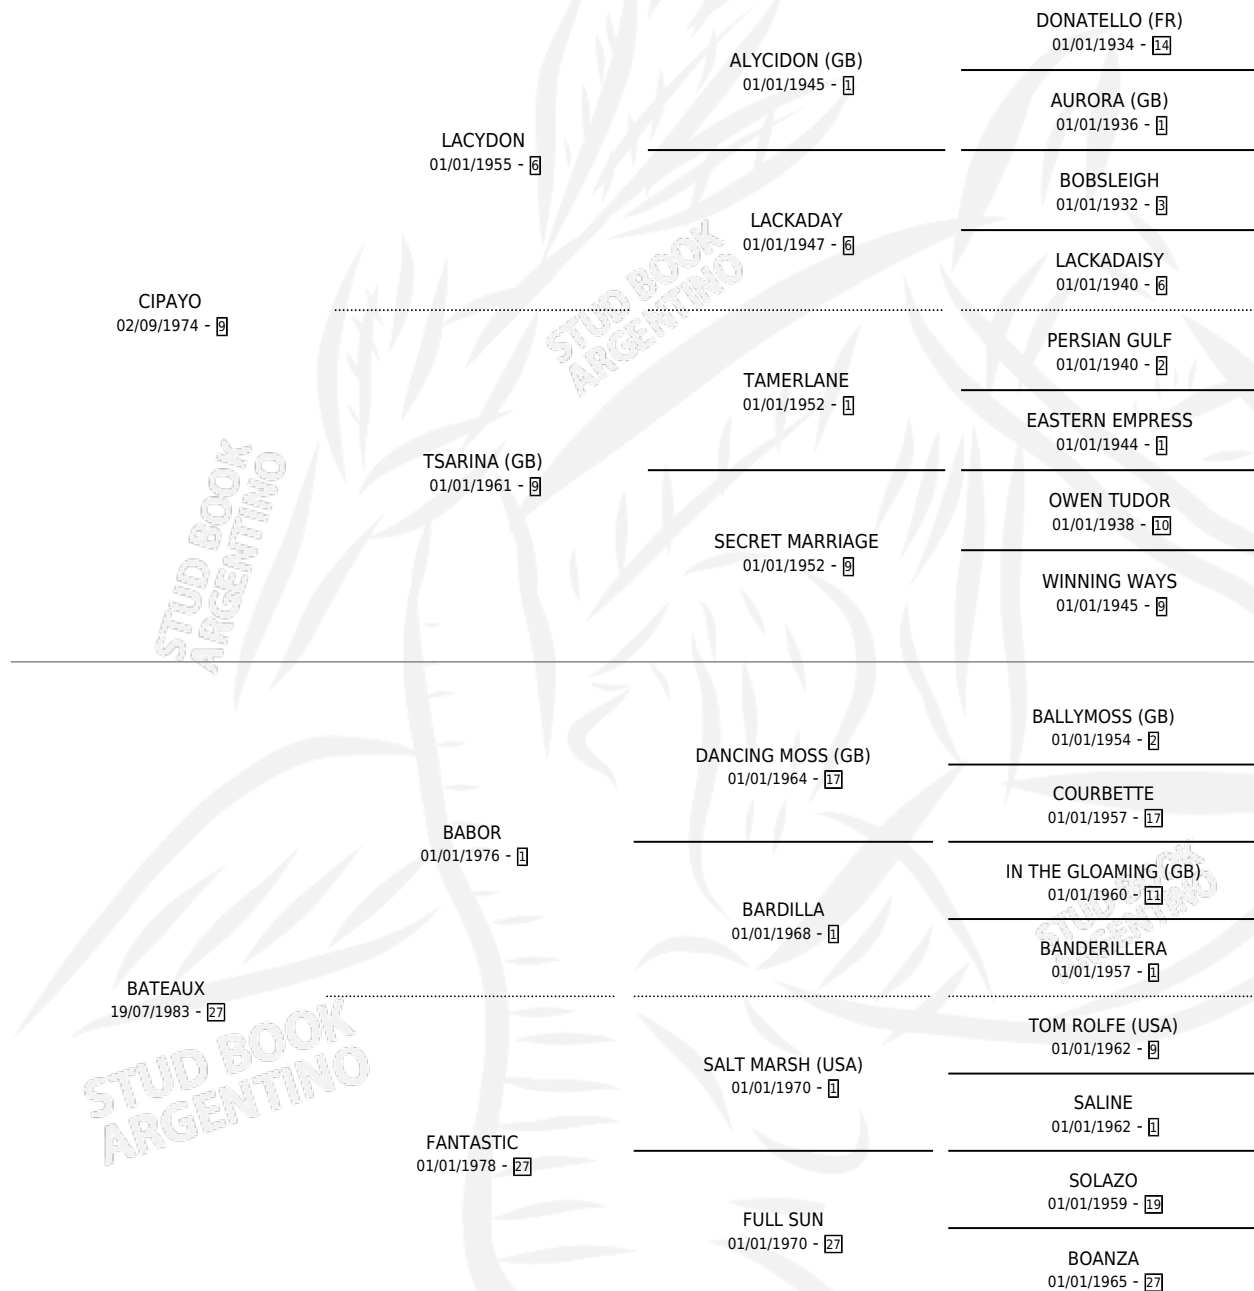

BATELEE

por CIPAYO y BATEAUX por BABOR

Argentina · Hembra · Zaino Doradillo · SP · 19/08/1990
Familia 27-a · Volumen 34

ESTADO

TIPIFICACIÓN SANGUÍNEA	X
TIPIFICACIÓN POR ADN	X
PASAPORTE	X
IDENTIFICACIÓN POR MICROCHIP	X
REPRODUCTOR	X

Lugar de nacimiento: La Irenita

Criador: Sin dato

PEDIGREE