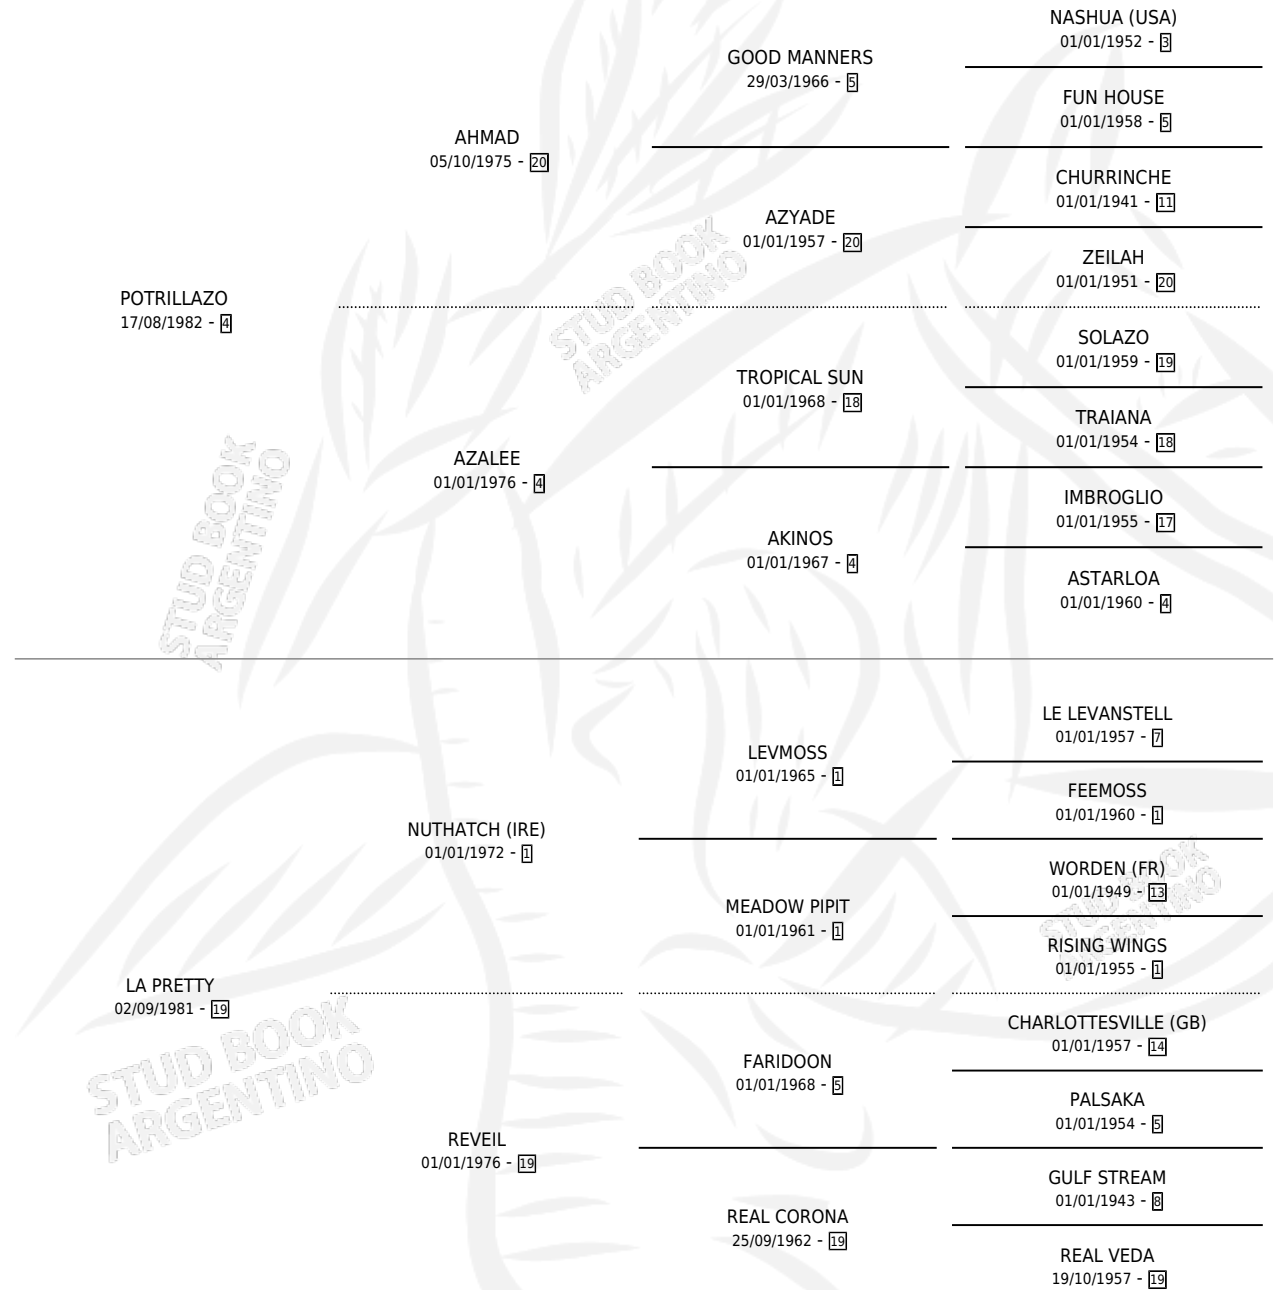

POTRIPRETTY

PEDIGREE

por **POTRILLAZO** y **LA PRETTY** por **NUTHATCH (IRE)**

Argentina · Hembra · Zaino · SP · 13/09/1990
Familia 19 · Volumen 34

ESTADO

TIPIFICACIÓN SANGUÍNEA	✓
TIPIFICACIÓN POR ADN	X
PASAPORTE	X
IDENTIFICACIÓN POR MICROCHIP	X
REPRODUCTOR	✓

Lugar de nacimiento: La Madrugada

Criador: La Madrugada

~

HIJOS

	MACHOS	HEMBRAS
1 NACIERON	0	1

SIN ACTUACIONES

S

mientos 1 / Efectividad 25.00%

PADRILLO	PRODUCTO	CRIADOR	1ER SERVICIO	ÚLTIMO SERVICIO
MAC IVOR	∅		30/11/2000	30/11/2000
MAC IVOR	∅		07/12/1997	07/12/1997
INDIA PRECIOSA (H Z, 12/11/1997)		LA MADRUGADA	11/10/1996	09/12/1996
EXCIBO	∅		05/11/1994	09/11/1994