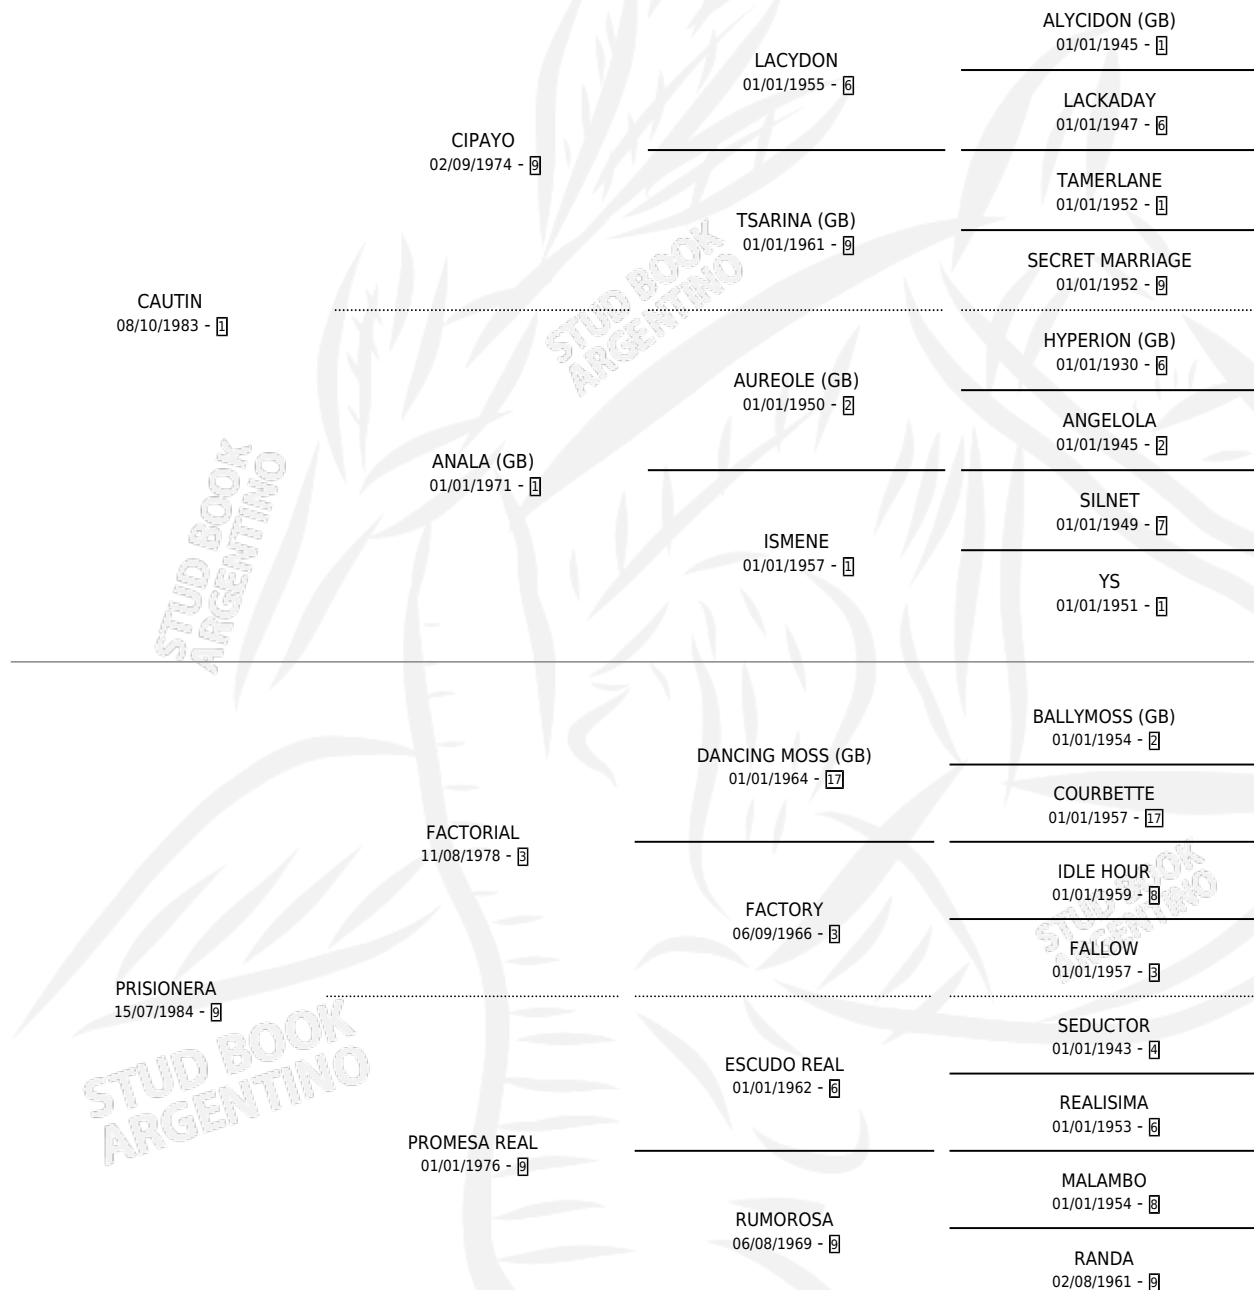

THE PRISIONERTIN

por CAUTIN y PRISIONERA por FACTORIAL

Argentina · Hembra · Tordillo · SP · 17/08/1990
Familia 9-g · Volumen 34

ESTADO

TIPIFICACIÓN SANGUÍNEA	✓
TIPIFICACIÓN POR ADN	✓
PASAPORTE	X
IDENTIFICACIÓN POR MICROCHIP	X
REPRODUCTOR	✓

Lugar de nacimiento: La Madrugada

Criador: La Madrugada

~

HIJOS

	MACHOS	HEMBRAS
12 NACIERON	8	4
8 CORRIERON	6	2
5 GANARON	4	1

0 GANADORES CL **0** GANADORES GR **0** GANADORES G1

PEDIGREE

S

cimientos 12 / Efectividad 92.31%

PADRILLO	PRODUCTO	CRIADOR	1ER SERVICIO	ÚLTIMO SERVICIO
DEI CAMPI	PRISIONERITA RAUCH (H Z, 15/10/2007)	SIN DATO	05/11/2006	05/11/2006
POTRIWISH	PRISIONERA RAUCH (H Z, 25/10/2006)	SIN DATO	10/11/2005	10/11/2005
POTRIWISH	TILOTEO RAUCH (M T, 01/11/2005)	SIN DATO	16/11/2004	16/11/2004
DEI CAMPI	CAMPI RAUCH (M T, 06/11/2004)	SIN DATO	22/11/2003	22/11/2003
POTRIWISH	DIOSA RAUCH (H T, 14/11/2003)	SIN DATO	15/11/2002	15/11/2002
CANTOR TOSS	VIENTO RAUCHERO (M AT, 05/11/2002)	SIN DATO	23/10/2001	23/10/2001
CANTOR TOSS	TE QUIERO RAUCH (M A, 15/10/2001)	SIN DATO	18/10/2000	18/10/2000
CANTOR TOSS	CAUTELOSO RAUCH (M A, 02/10/2000)	SIN DATO	19/10/1999	19/10/1999
CANTOR TOSS	PRISIONERO RAUCH (M T, 10/10/1999)	SIN DATO	28/10/1998	28/10/1998
CANTOR TOSS	CANTORA RAUCH (H T, 12/10/1998)	SIN DATO	23/10/1997	23/10/1997
FOX RED	GALLEGO RAUCH (M Z, 15/10/1997)	SIN DATO	29/10/1996	29/10/1996
FACIL	PRISIONERITO FA (M Z, 16/10/1996)	SIN DATO	29/10/1995	29/10/1995
FACIL	∅		01/11/1994	01/11/1994