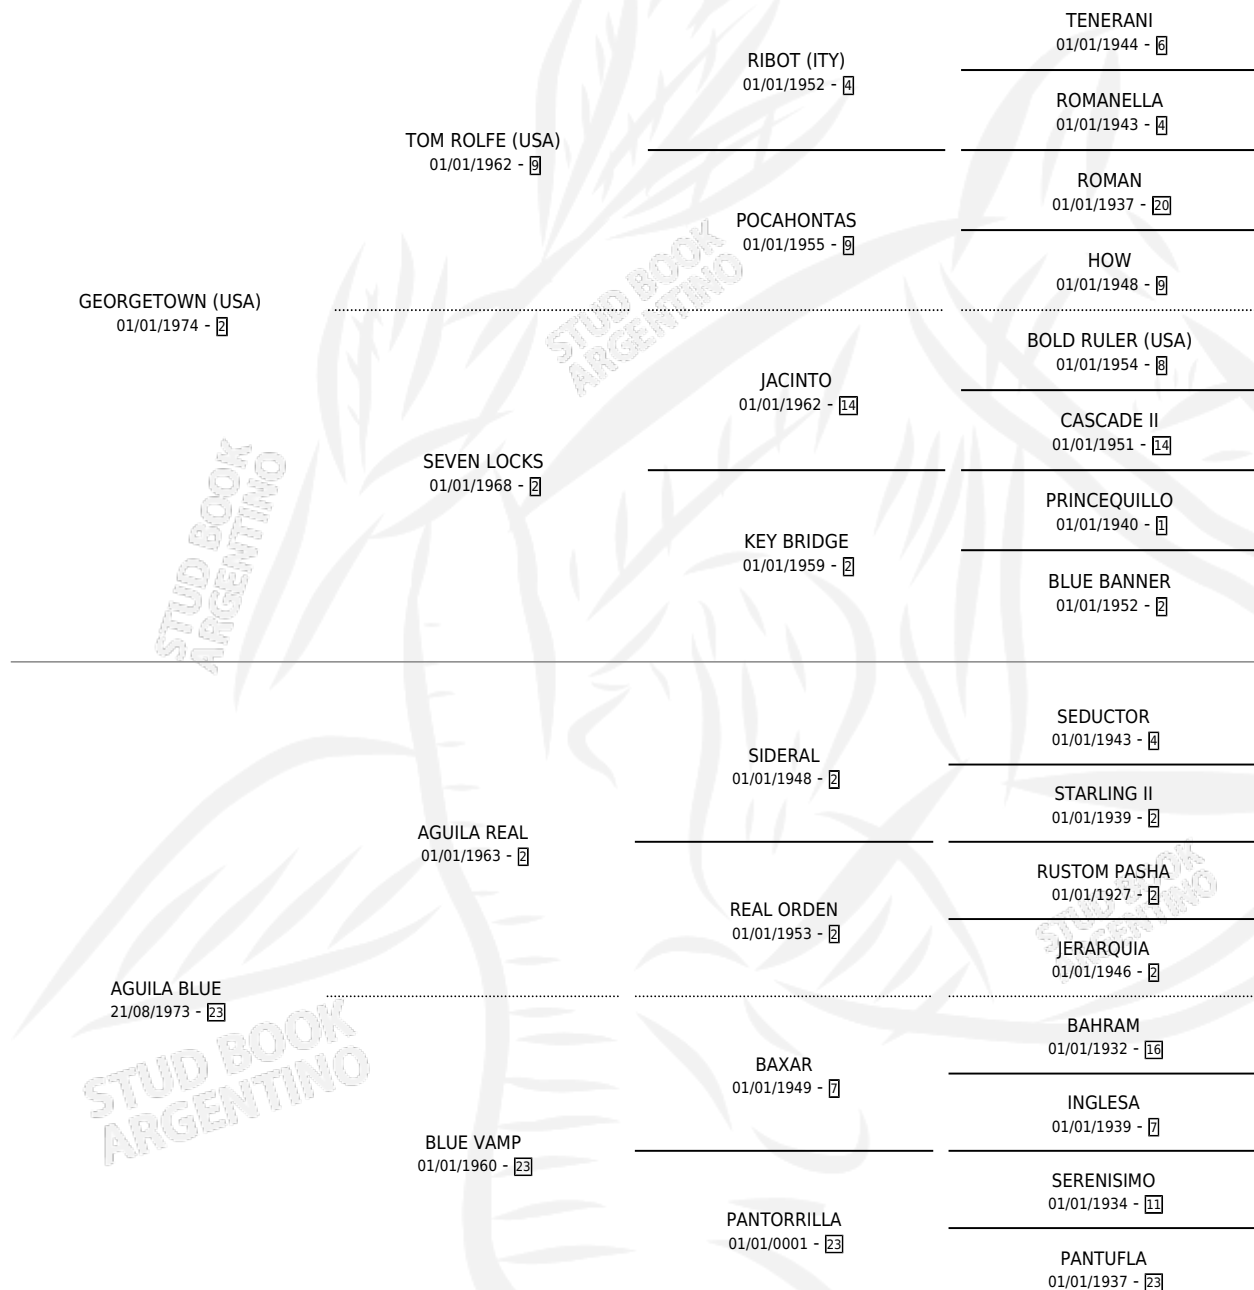

PANACEA REAL

por **GEORGETOWN (USA)** y **AGUILA BLUE** por **AGUILA REAL**

Argentina · Hembra · Zaino · SP · 20/09/1990
Familia 23-a · Volumen 34

ESTADO

TIPIFICACIÓN SANGUÍNEA	✓
TIPIFICACIÓN POR ADN	✓
PASAPORTE	X
IDENTIFICACIÓN POR MICROCHIP	X
REPRODUCTOR	✓

Lugar de nacimiento: La Bernardina
Criador: La Bernardina

~

HIJOS

	MACHOS	HEMBRAS
2 NACIERON	2	0
SIN ACTUACIONES		

PEDIGREE

CAMPAÑA

Solo carreras oficiales de Argentina

POR EDAD