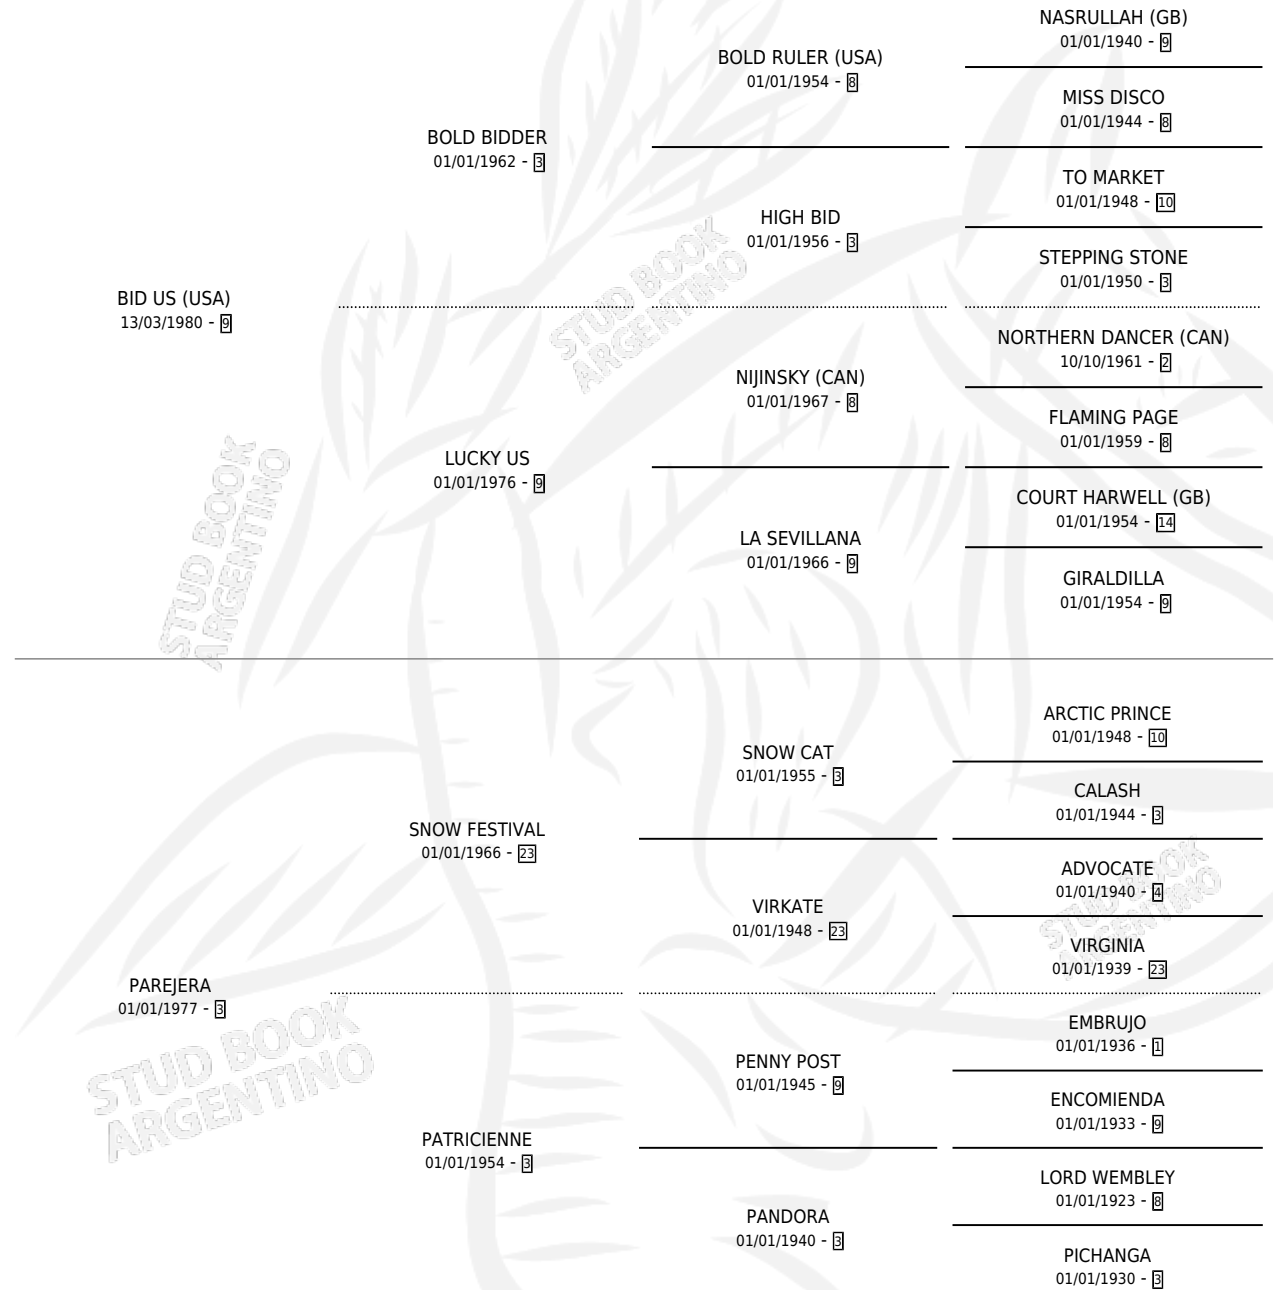

CINCO LADOS

por **BID US (USA)** y **PAREJERA** por **SNOW FESTIVAL**

Argentina · Macho · Alazan Tostado · SP · 12/09/1990
Familia 3-m · Volumen 34

ESTADO

TIPIFICACIÓN SANGUÍNEA	X
TIPIFICACIÓN POR ADN	X
PASAPORTE	X
IDENTIFICACIÓN POR MICROCHIP	X
REPRODUCTOR	X

Lugar de nacimiento: Campo particular

Criador: Sin dato

PEDIGREE

CAMPAÑA

Solo carreras oficiales de Argentina

POR EDAD

EDAD	CC	1°	2°	3°	4°	5°	NP	CLC	CLG	CLCG1	CLGG1	IMPORTE	GANANCIA / CC
3 AÑOS	6	0	0	1	0	1	4	0	0	0	0	\$975	\$163
4 AÑOS	8	0	0	0	0	0	8	0	0	0	0	\$0	\$0
TOTALES	14	0	0	1	0	1	12	0	0	0	0	\$975	\$70
%		0.0%	0.0%	7.1%	0.0%	7.1%	85.7%	0.0%	0.0%	0.0%	0.0%		