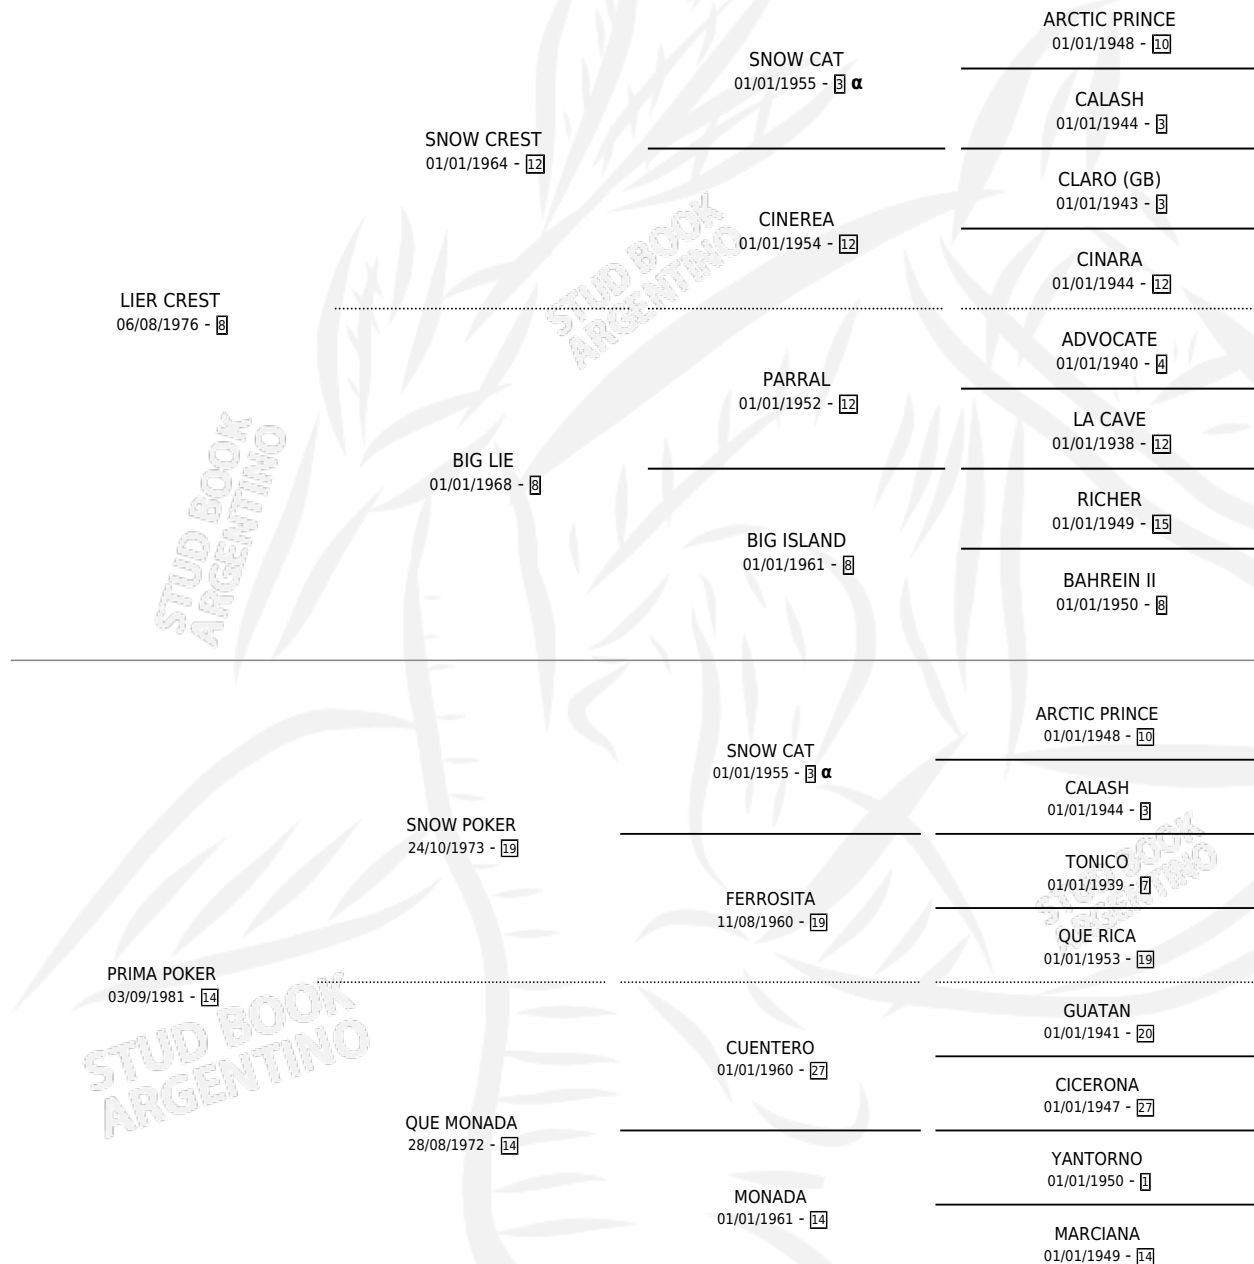

BERILO CREST

por LIER CREST y PRIMA POKER por SNOW POKER

Argentina · Macho · Alazan · SP · 20/08/1990
Familia 14-f · Volumen 34

ESTADO

TIPIFICACIÓN SANGUÍNEA	X
TIPIFICACIÓN POR ADN	X
PASAPORTE	X
IDENTIFICACIÓN POR MICROCHIP	X
REPRODUCTOR	X

Lugar de nacimiento: Capilla De La Sierra

Criador: Capilla De La Sierra

PEDIGREE

INBREEDING : α

BERILO CREST

Datos oficiales del Stud Book Argentino

Documento generado el 26/04/2026

studbook.org.ar