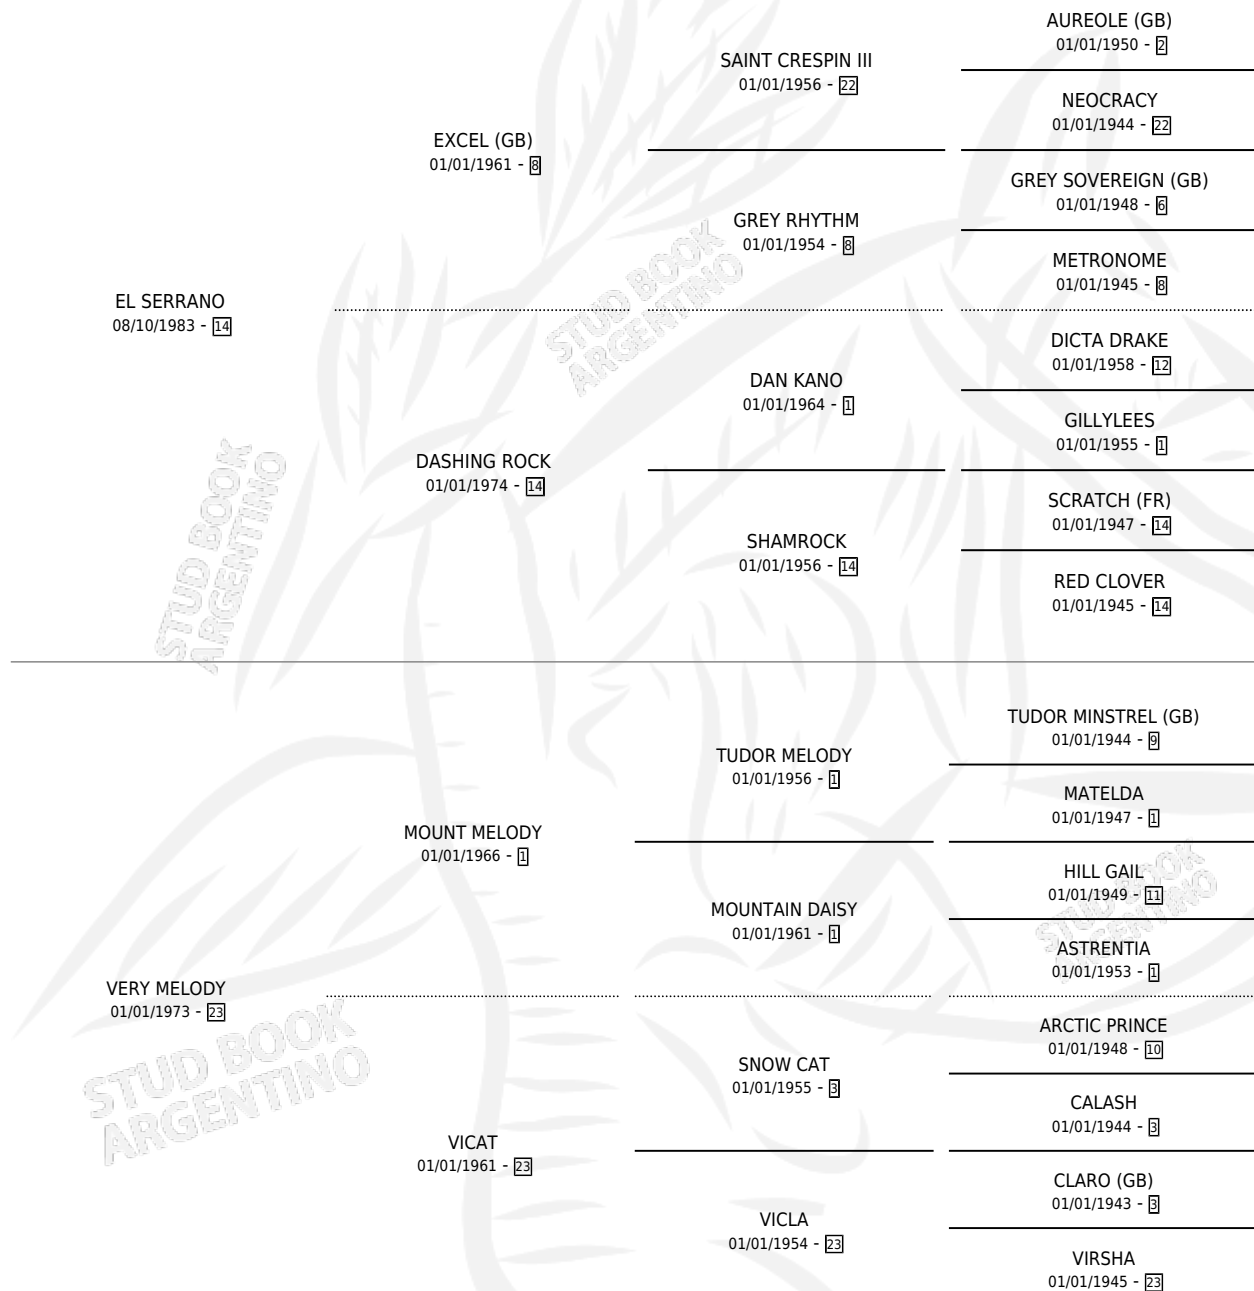

VERY SPRING

por **EL SERRANO** y **VERY MELODY** por **MOUNT MELODY**

Argentina · Hembra · Alazan Tostado · SP · 21/09/1990
Familia 23-a · Volumen 34

ESTADO

TIPIFICACIÓN SANGUÍNEA	X
TIPIFICACIÓN POR ADN	X
PASAPORTE	X
IDENTIFICACIÓN POR MICROCHIP	X
REPRODUCTOR	X

Lugar de nacimiento: Don Santiago

Criador: Don Santiago

PEDIGREE

CAMPAÑA

Solo carreras oficiales de Argentina

POR EDAD

EDAD	CC	1°	2°	3°	4°	5°	NP	CLC	CLG	CLCG1	CLGG1	IMPORTE	GANANCIA / CC
3 AÑOS	10	1	0	0	0	0	9	0	0	0	0	\$0	\$0
4 AÑOS	10	0	0	0	0	0	10	0	0	0	0	\$0	\$0
TOTALES	20	1	0	0	0	0	19	0	0	0	0	\$0	\$0
%		5.0%	0.0%	0.0%	0.0%	0.0%	95.0%	0.0%	0.0%	0.0%	0.0%		