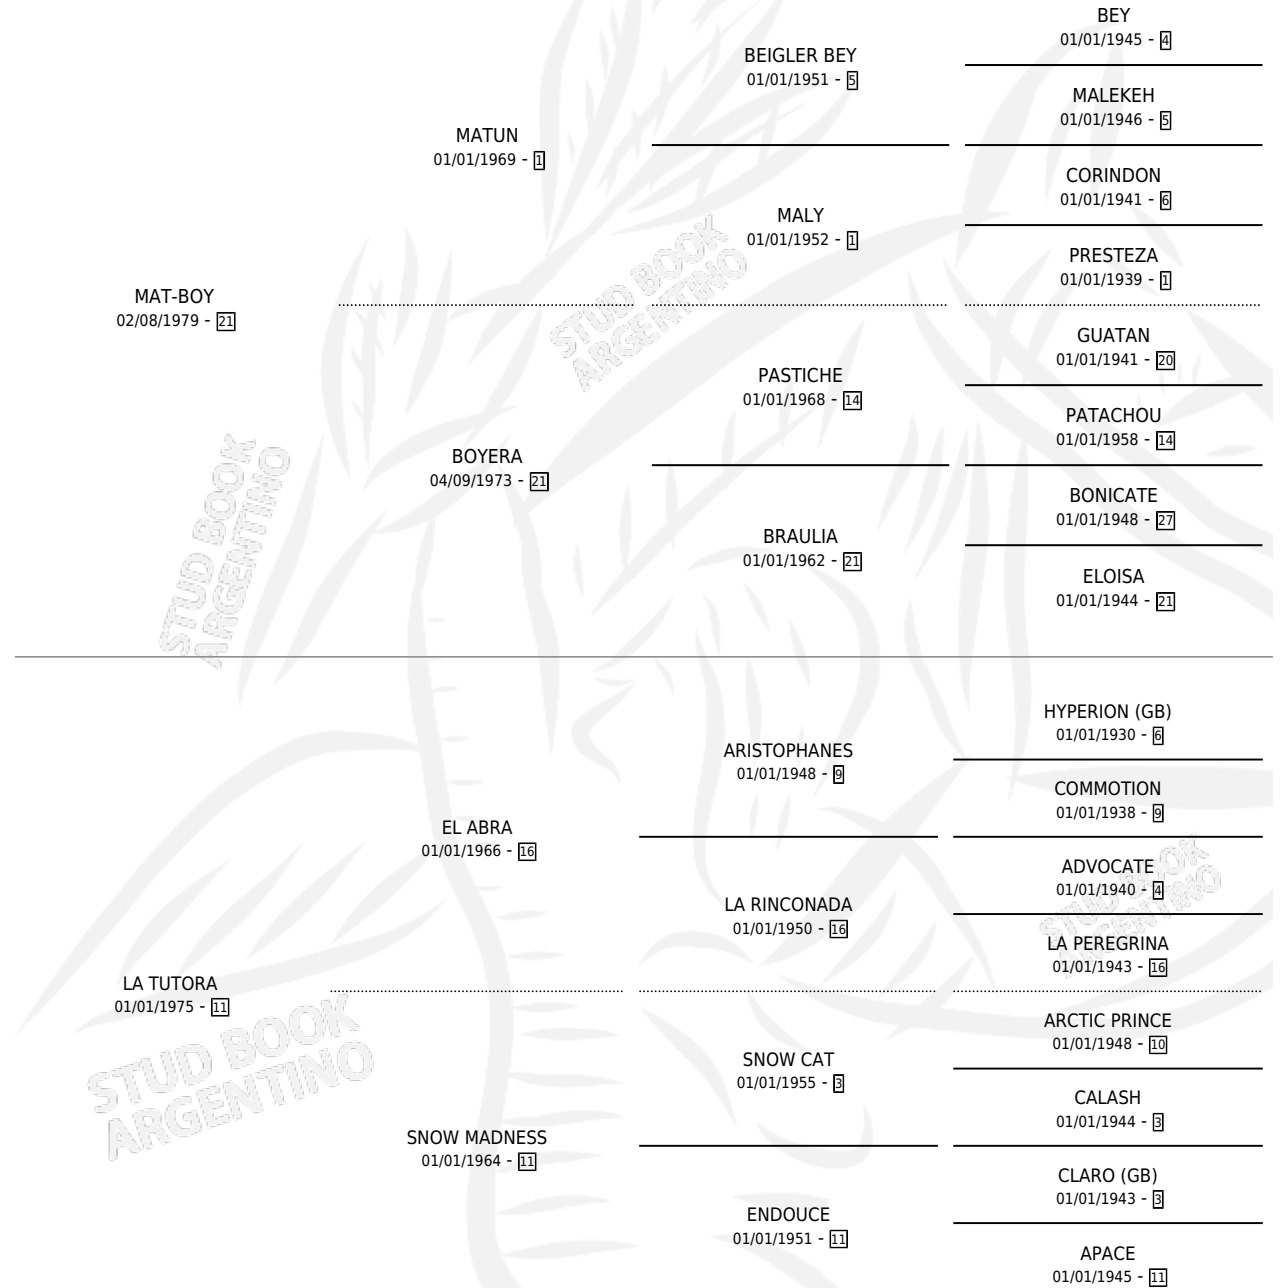

TUTOR GIRL

por MAT-BOY y LA TUTORA por EL ABRA

Argentina · Hembra · Alazan · SP · 17/09/1990
Familia 11-c · Volumen 34

ESTADO

TIPIFICACIÓN SANGUÍNEA	✓
TIPIFICACIÓN POR ADN	X
PASAPORTE	X
IDENTIFICACIÓN POR MICROCHIP	X
REPRODUCTOR	X

Lugar de nacimiento: Don Santiago

Criador: Don Santiago

PEDIGREE

EXPORTACIÓN / IMPORTACIÓN

FECHA	MOVIMIENTO	PAÍS
05/09/1996	EXPORTADO	ESTADOS UNIDOS

~

CAMPAÑA

Solo carreras oficiales de Argentina