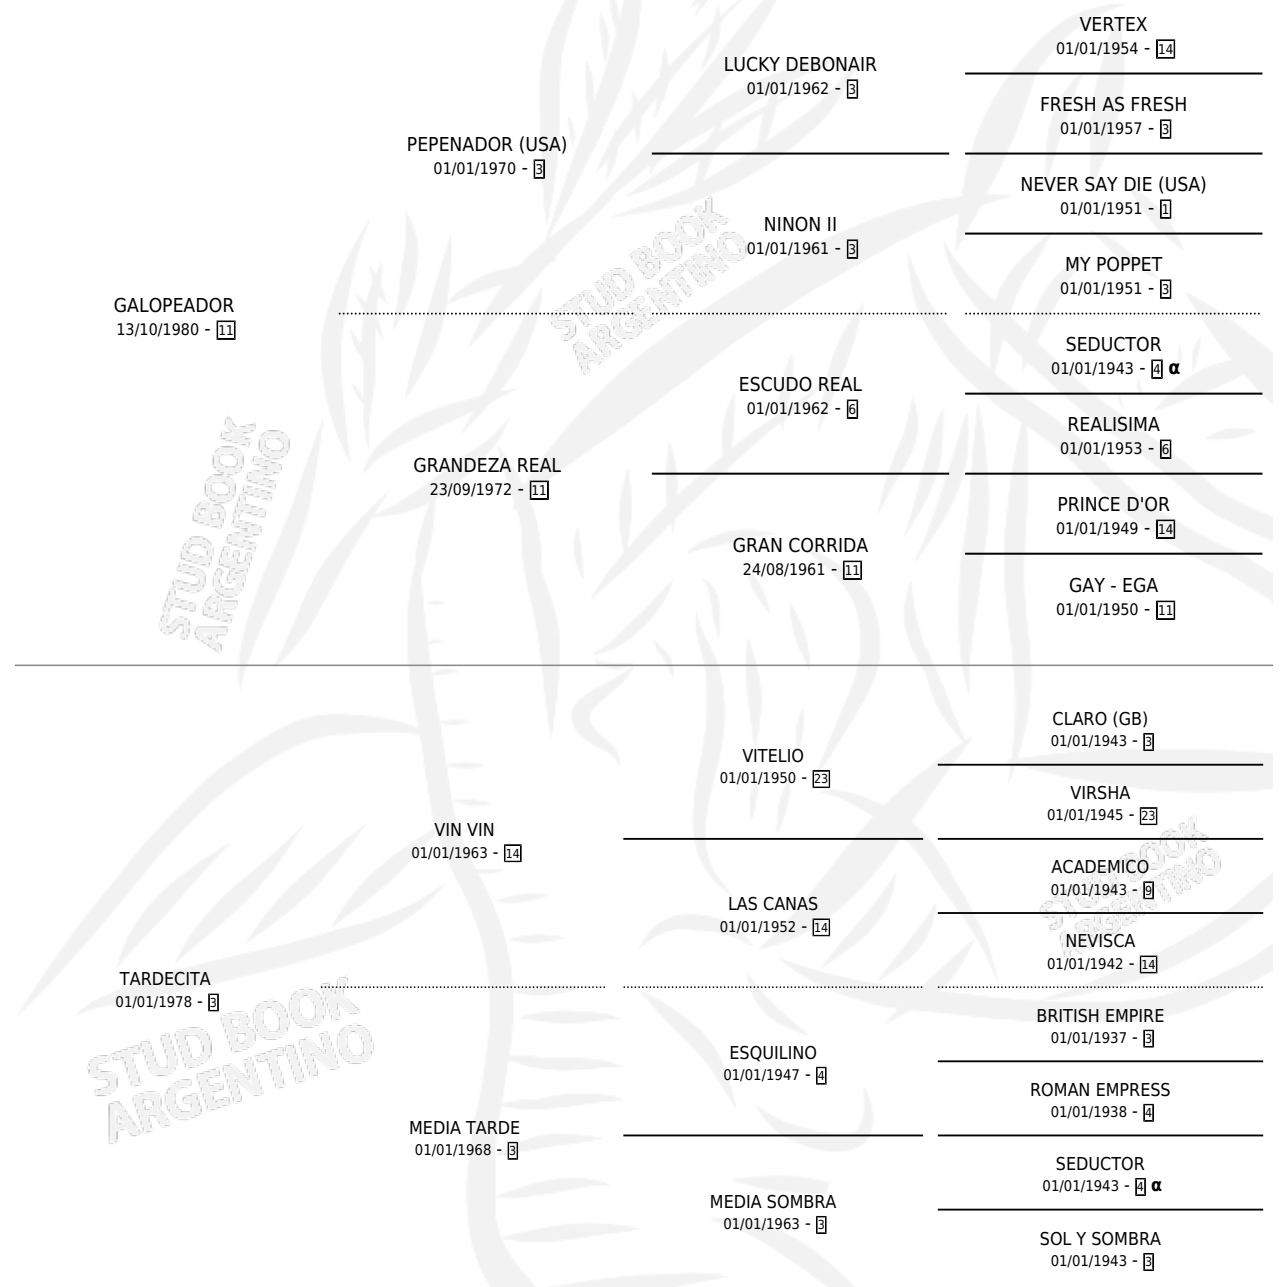

SOY LOANA

por GALOPEADOR y TARDECITA por VIN VIN

Argentina · Hembra · Zaino · SP · 16/08/1990
Familia 3-n · Volumen 34

ESTADO

TIPIFICACIÓN SANGUÍNEA	X
TIPIFICACIÓN POR ADN	X
PASAPORTE	X
IDENTIFICACIÓN POR MICROCHIP	X
REPRODUCTOR	X

Lugar de nacimiento: Cr

Criador: Sin dato

PEDIGREE

INBREEDING : α

CAMPAÑA

Solo carreras oficiales de Argentina

POR EDAD

EDAD	CC	1°	2°	3°	4°	5°	NP	CLC	CLG	CLCG1	CLGG1	IMPORTE	GANANCIA / CC
3 AÑOS	4	0	0	0	0	1	3	0	0	0	0	\$0	\$0
TOTALES	4	0	0	0	0	1	3	0	0	0	0	\$0	\$0
%		0.0%	0.0%	0.0%	0.0%	25.0%	75.0%	0.0%	0.0%	0.0%	0.0%		