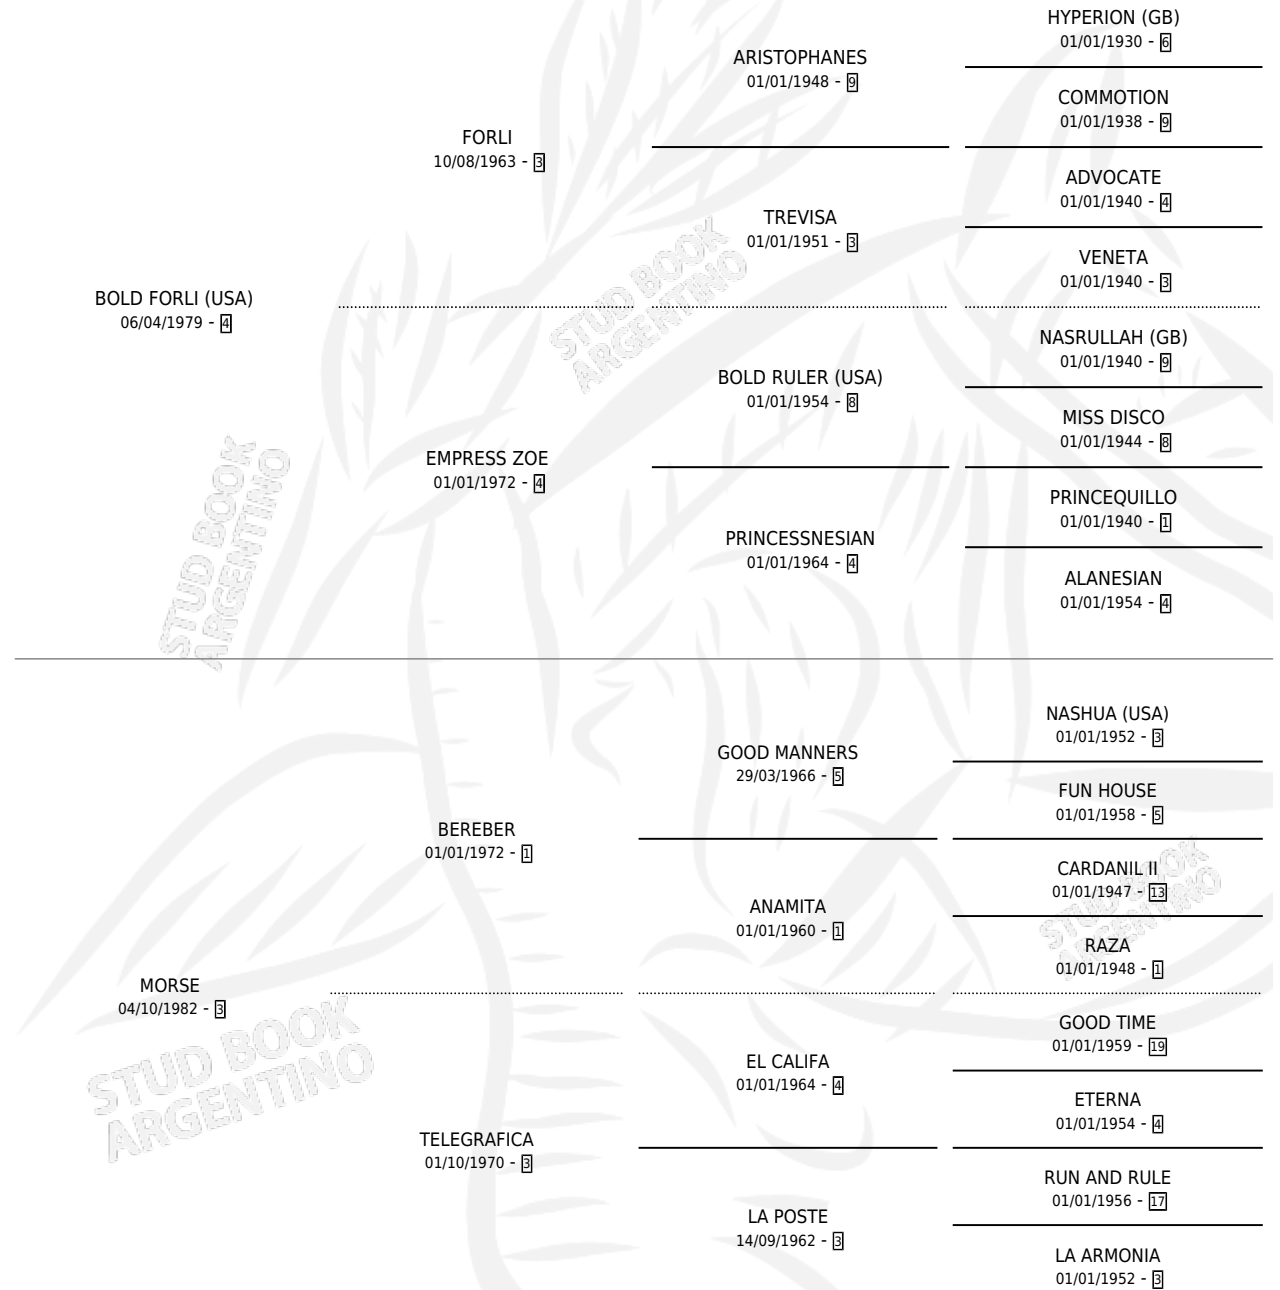

TELEGRAFO

por **BOLD FORLI (USA)** y **MORSE** por **BEREBER**

Argentina · Macho · Alazan Tostado · SP · 18/09/1990
Familia 3-h · Volumen 34

ESTADO

TIPIFICACIÓN SANGUÍNEA	X
TIPIFICACIÓN POR ADN	X
PASAPORTE	X
IDENTIFICACIÓN POR MICROCHIP	X
REPRODUCTOR	X

Lugar de nacimiento: Libertad de Lujan

Criador: Sin dato

PEDIGREE

CAMPAÑA

Solo carreras oficiales de Argentina

POR EDAD

EDAD	CC	1°	2°	3°	4°	5°	NP	CLC	CLG	CLCG1	CLGG1	IMPORTE	GANANCIA / CC
2 AÑOS	1	0	0	0	1	0	0	0	0	0	0	\$0	\$0
3 AÑOS	14	1	4	2	3	2	2	0	0	0	0	\$15,936	\$1,138
4 AÑOS	1	0	0	0	0	0	1	0	0	0	0	\$0	\$0
TOTALES	16	1	4	2	4	2	3	0	0	0	0	\$15,936	\$996
%		6.3%	25.0%	12.5%	25.0%	12.5%	18.8%	0.0%	0.0%	0.0%	0.0%		