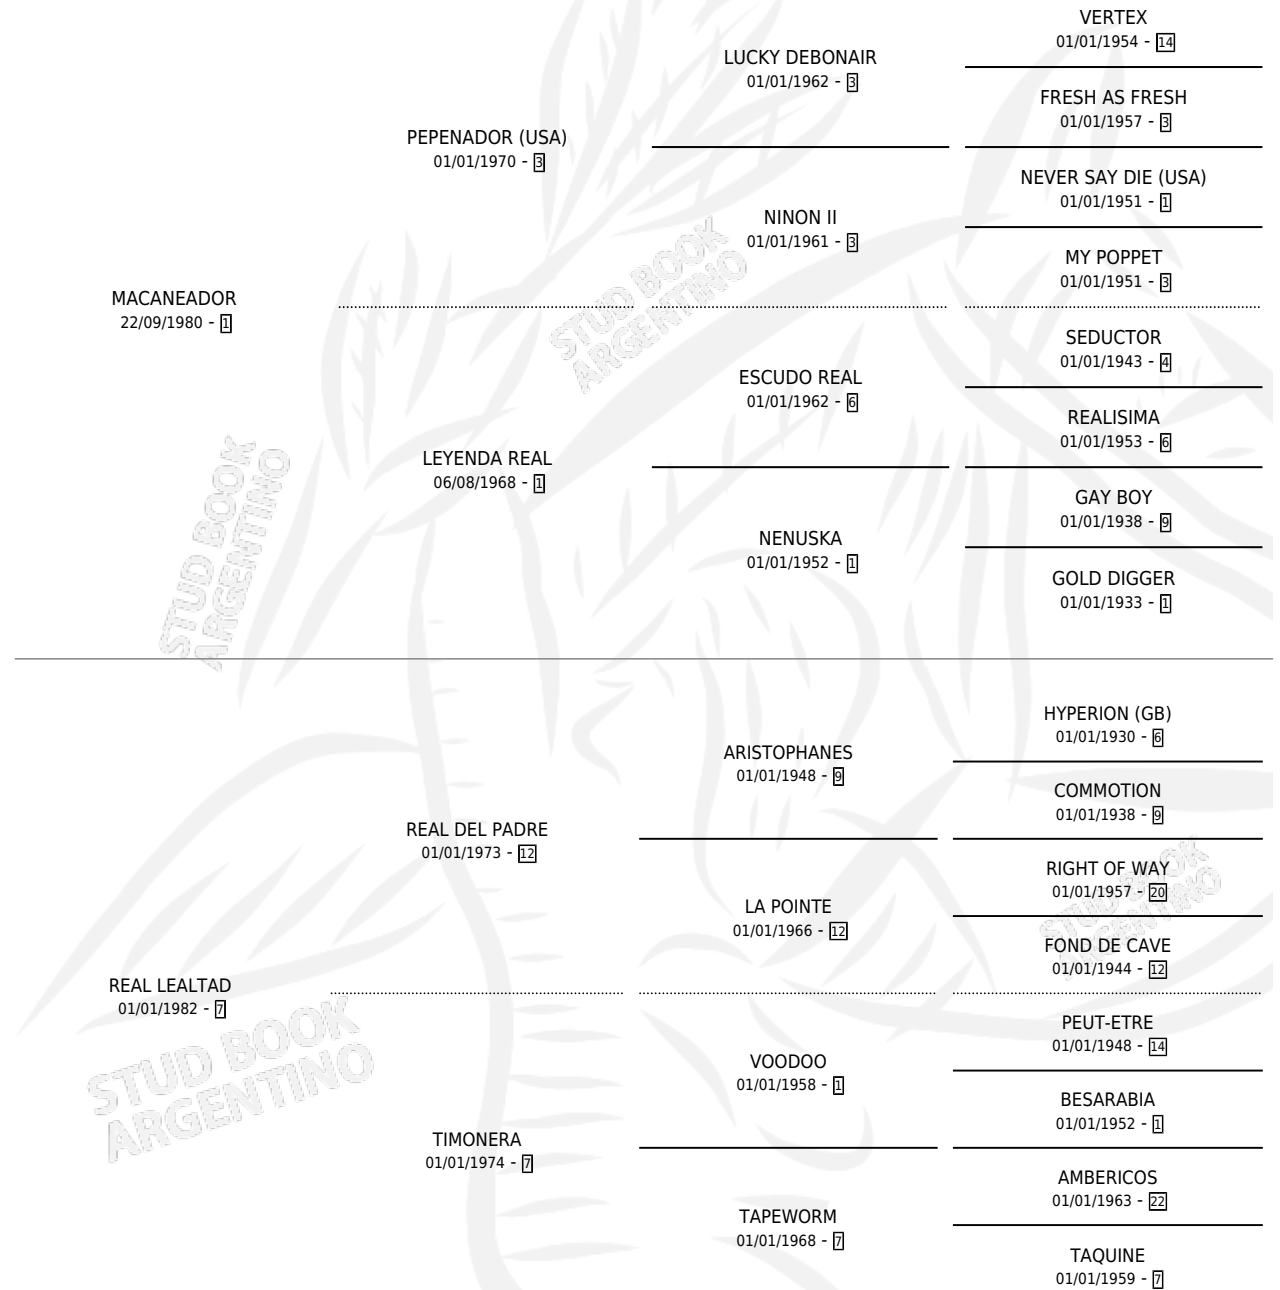

ES ATRACTIVA

por MACANEADOR y REAL LEALTAD por REAL DEL PADRE

Argentina · Hembra · Zaino · SP · 02/09/1990
Familia 7 · Volumen 34

ESTADO

TIPIFICACIÓN SANGUÍNEA	X
TIPIFICACIÓN POR ADN	X
PASAPORTE	X
IDENTIFICACIÓN POR MICROCHIP	X
REPRODUCTOR	X

Lugar de nacimiento: Alborada

Criador: Alborada

PEDIGREE

ES ATRACTIVA

Datos oficiales del Stud Book Argentino

Documento generado el 09/05/2026

studbook.org.ar