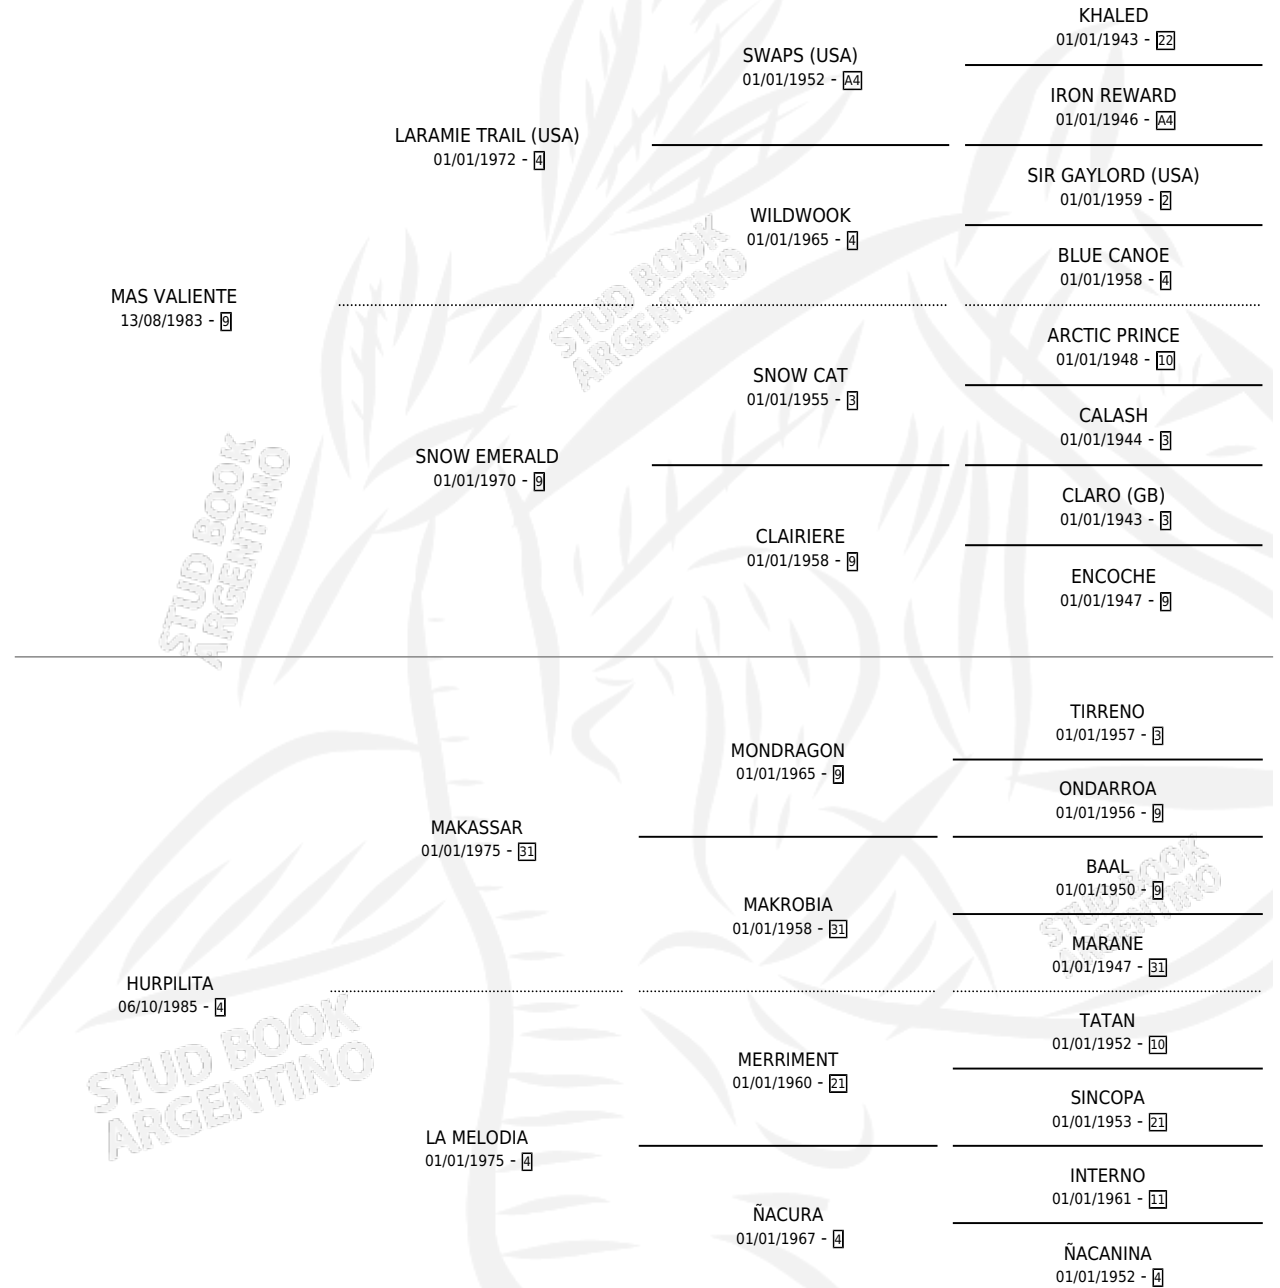

MAS AVANZADA

por MAS VALIENTE y HURPILITA por MAKASSAR

Argentina · Hembra · Alazan · SP · 03/09/1990
Familia 4-i · Volumen 34

ESTADO

TIPIFICACIÓN SANGUÍNEA	X
TIPIFICACIÓN POR ADN	X
PASAPORTE	X
IDENTIFICACIÓN POR MICROCHIP	X
REPRODUCTOR	X

Lugar de nacimiento: Alborada

Criador: Alborada

PEDIGREE

MAS AVANZADA

Datos oficiales del Stud Book Argentino

Documento generado el 12/06/2026

studbook.org.ar