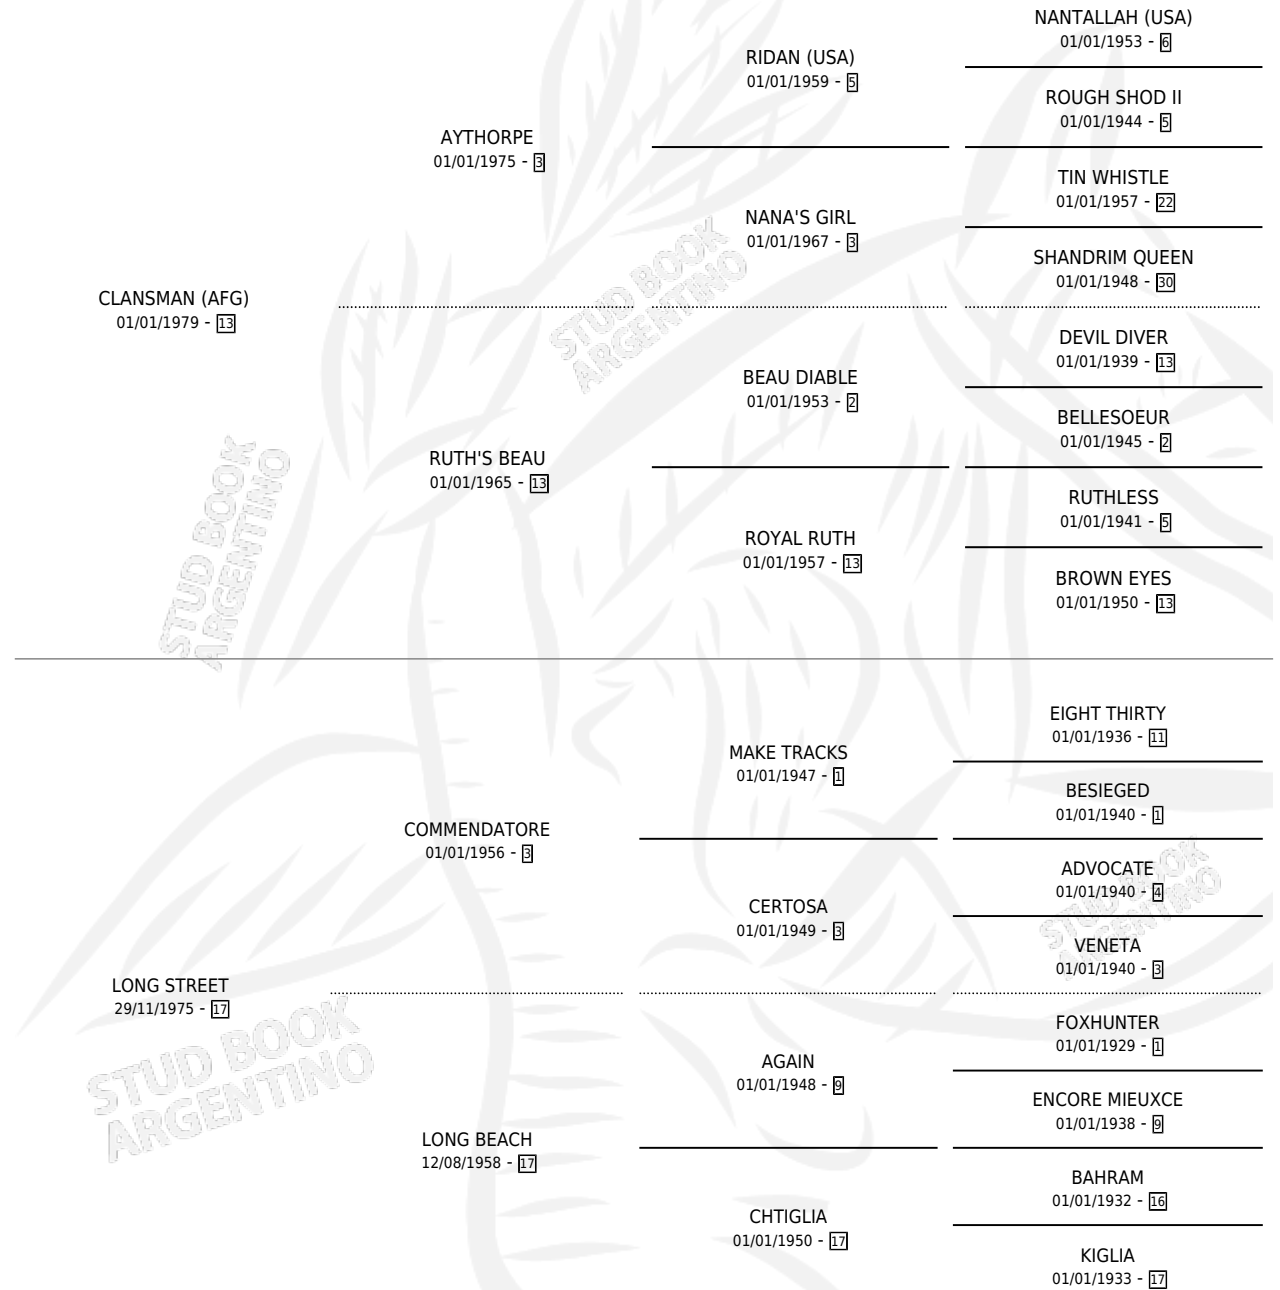

Lugar de nacimiento: El Candil

Criador: Sin dato

~

HIJOS

	MACHOS	HEMBRAS
12 NACIERON	5	7
SIN ACTUACIONES		

PEDIGREE

CAMPAÑA

Solo carreras oficiales de Argentina