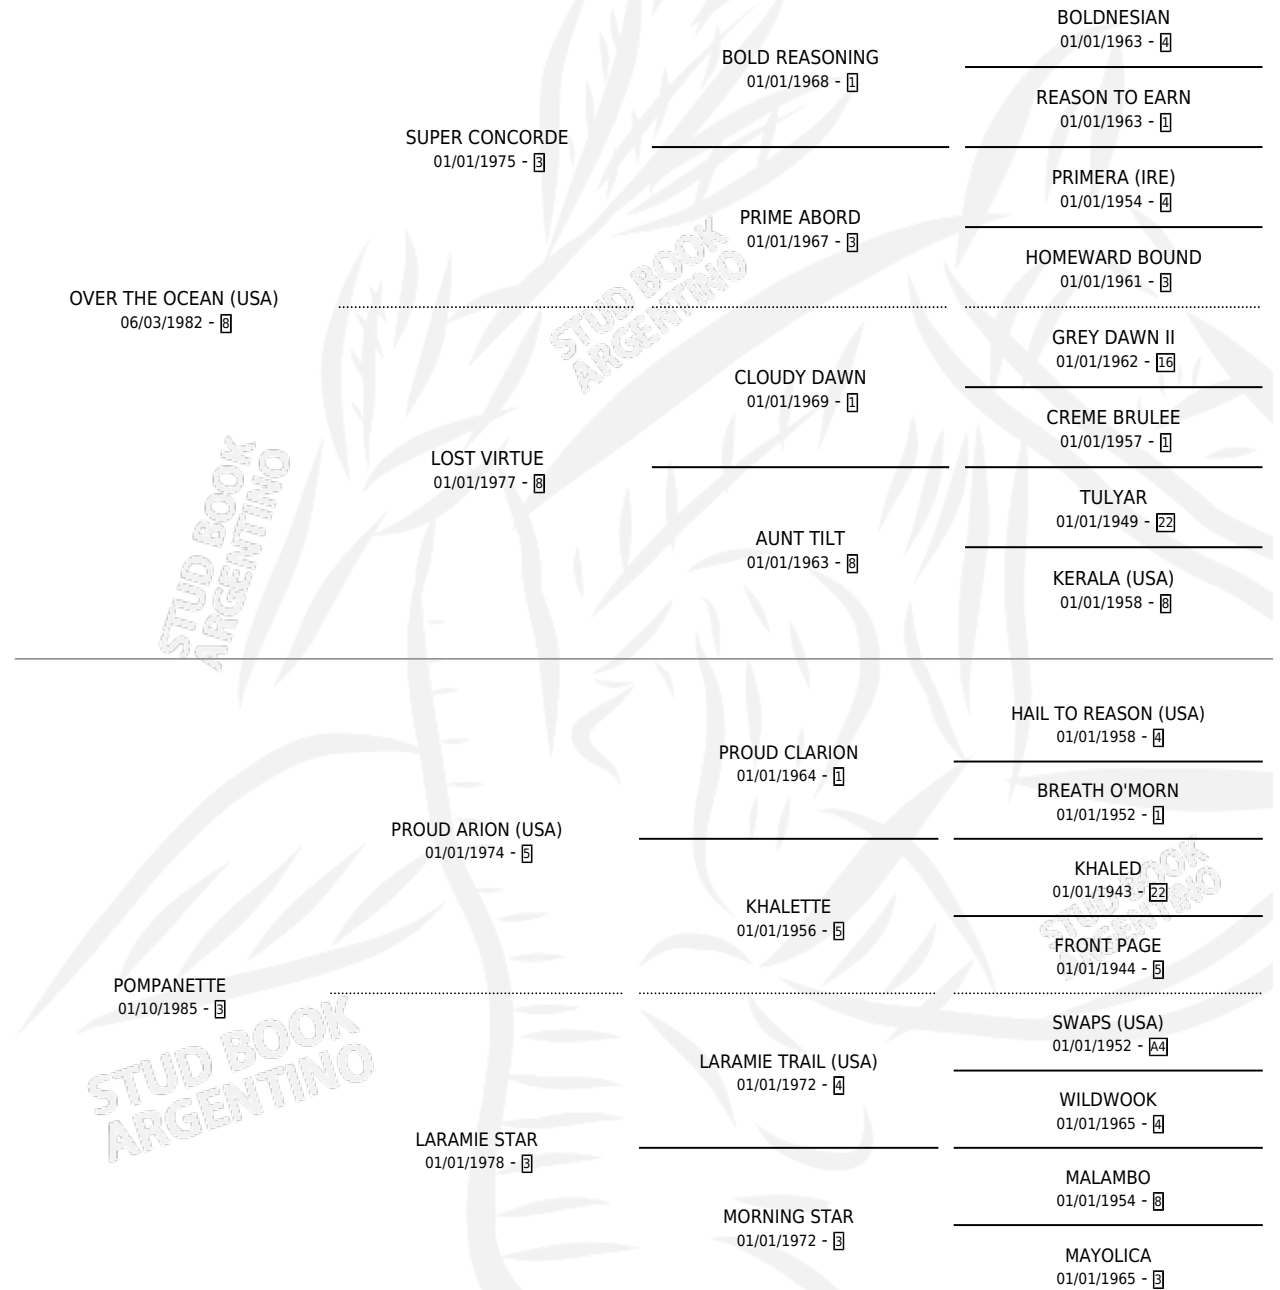

OVER AND OVER

por **OVER THE OCEAN (USA)** y **POMPANETTE** por **PROUD ARION (USA)**

Argentina · Macho · Tordillo · SP · 10/08/1990
Familia 3-d · Volumen 34

ESTADO

TIPIFICACIÓN SANGUÍNEA	X
TIPIFICACIÓN POR ADN	X
PASAPORTE	X
IDENTIFICACIÓN POR MICROCHIP	X
REPRODUCTOR	X

Lugar de nacimiento: El Candil
Criador: Sin dato

PEDIGREE

CAMPAÑA

Solo carreras oficiales de Argentina

POR EDAD

EDAD	CC	1°	2°	3°	4°	5°	NP	CLC	CLG	CLCG1	CLGG1	IMPORTE	GANANCIA / CC
2 AÑOS	1	0	0	0	0	0	1	0	0	0	0	\$0	\$0
4 AÑOS	4	1	0	0	0	0	3	0	0	0	0	\$2,200	\$550
TOTALES	5	1	0	0	0	0	4	0	0	0	0	\$2,200	\$440
%		20.0%	0.0%	0.0%	0.0%	0.0%	80.0%	0.0%	0.0%	0.0%	0.0%		