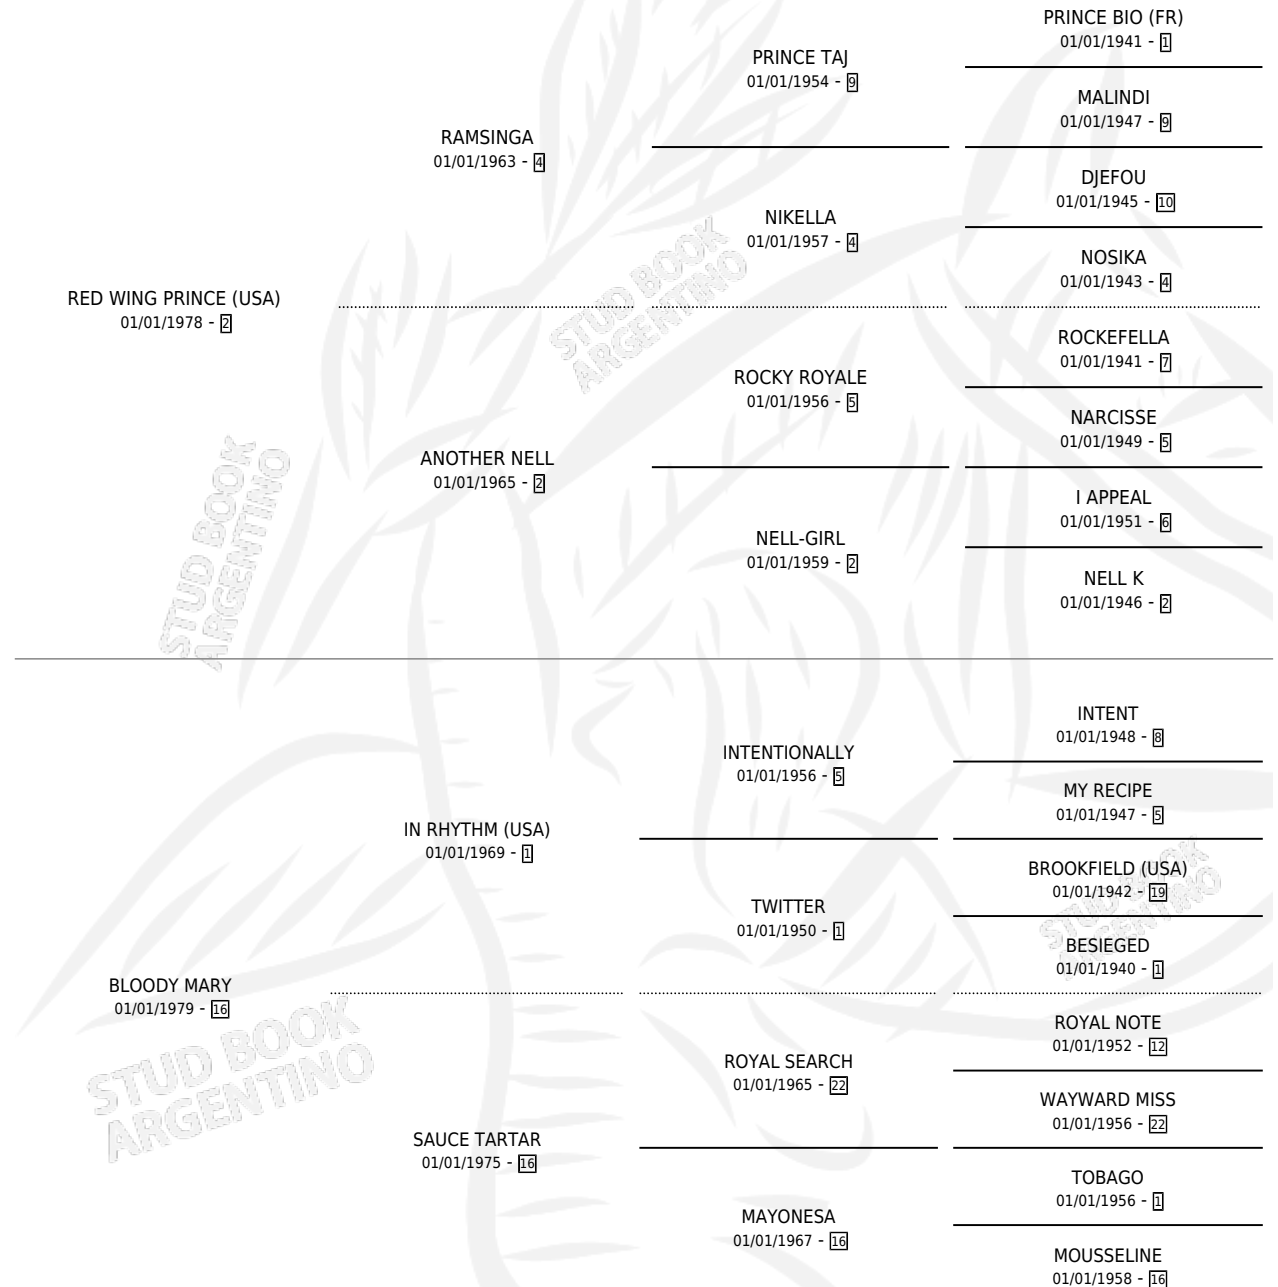

GAMELIA

por **RED WING PRINCE (USA)** y **BLOODY MARY** por **IN RHYTHM (USA)**

Argentina · Hembra · Zaino · SP · 20/08/1990
Familia 16-h · Volumen 34

ESTADO

TIPIFICACIÓN SANGUÍNEA	✓
TIPIFICACIÓN POR ADN	✓
PASAPORTE	X
IDENTIFICACIÓN POR MICROCHIP	X
REPRODUCTOR	✓

Lugar de nacimiento: Panamericano

Criador: Sin dato

~

HIJOS

	MACHOS	HEMBRAS
9 NACIERON	9	0
6 CORRIERON	6	0
5 GANARON	5	0
0 GANADORES CL	0 GANADORES GR	0 GANADORES G1

PEDIGREE