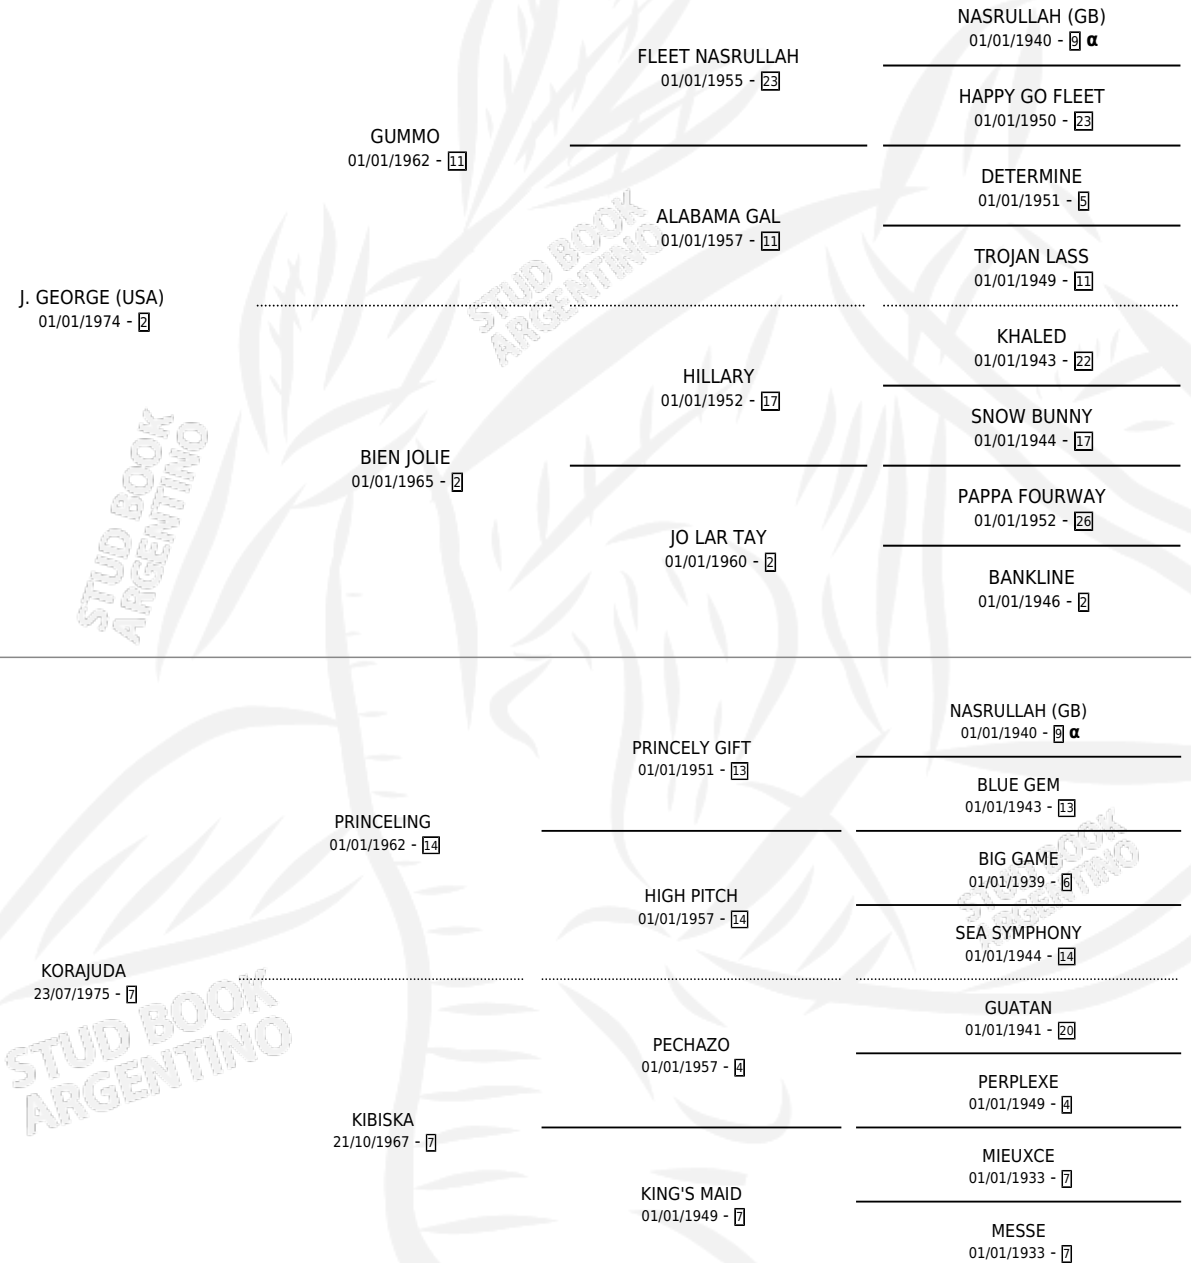

BETO GEORGE

PEDIGREE

por J. GEORGE (USA) y KORAJUDA por PRINCELING

Argentina · Macho · Zaino Negro · SP · 06/09/1990
Familia 7-f · Volumen 34

ESTADO

TIPIFICACIÓN SANGUÍNEA	X
TIPIFICACIÓN POR ADN	X
PASAPORTE	X
IDENTIFICACIÓN POR MICROCHIP	X
REPRODUCTOR	X

Lugar de nacimiento: Los Nogales

Criador: Los Nogales

INBREEDING : α

CAMPAÑA

Solo carreras oficiales de Argentina

POR EDAD

EDAD	CC	1°	2°	3°	4°	5°	NP	CLC	CLG	CLCG1	CLGG1	IMPORTE	GANANCIA / CC
5 AÑOS	1	0	0	0	0	0	1	0	0	0	0	\$0	\$0
TOTALES	1	0	0	0	0	0	1	0	0	0	0	\$0	\$0
%		0.0%	0.0%	0.0%	0.0%	0.0%	100%	0.0%	0.0%	0.0%	0.0%		