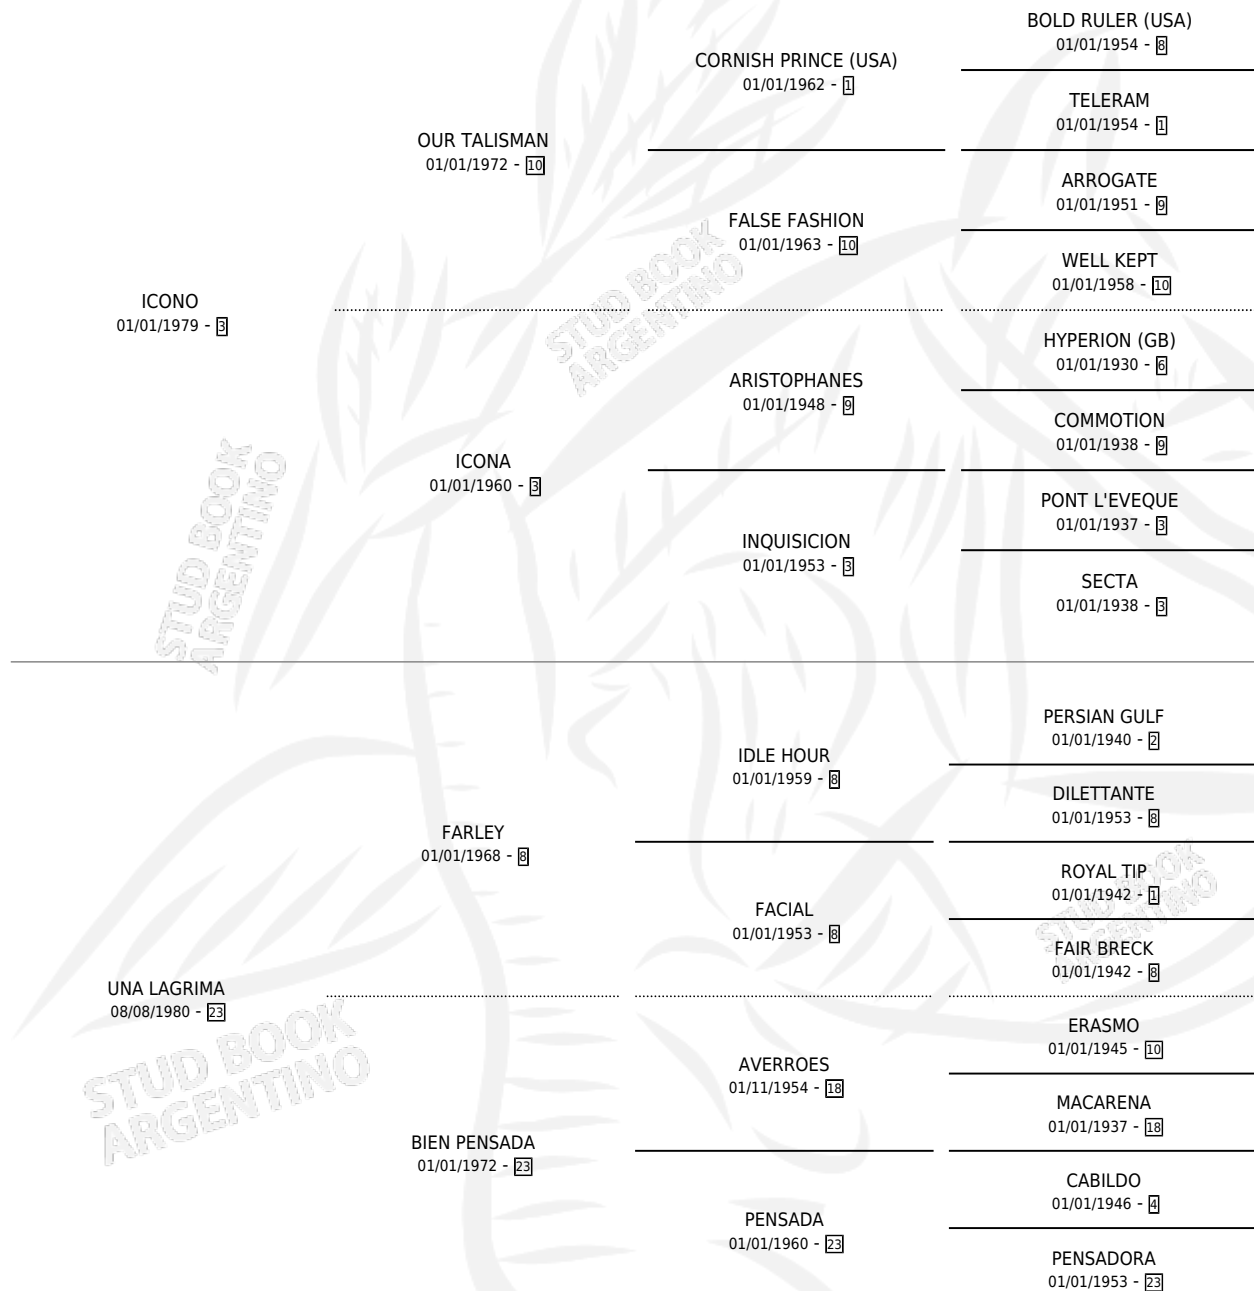

BLACK TEAR

por **ICONO** y **UNA LAGRIMA** por **FARLEY**

Argentina · Hembra · Zaino Negro · SP · 21/07/1990
Familia 23-a · Volumen 34

ESTADO

TIPIFICACIÓN SANGUÍNEA	X
TIPIFICACIÓN POR ADN	X
PASAPORTE	X
IDENTIFICACIÓN POR MICROCHIP	X
REPRODUCTOR	X

Lugar de nacimiento: Tramo Veinte

Criador: Tramo Veinte

PEDIGREE

BLACK TEAR

Datos oficiales del Stud Book Argentino

Documento generado el 09/05/2026

studbook.org.ar